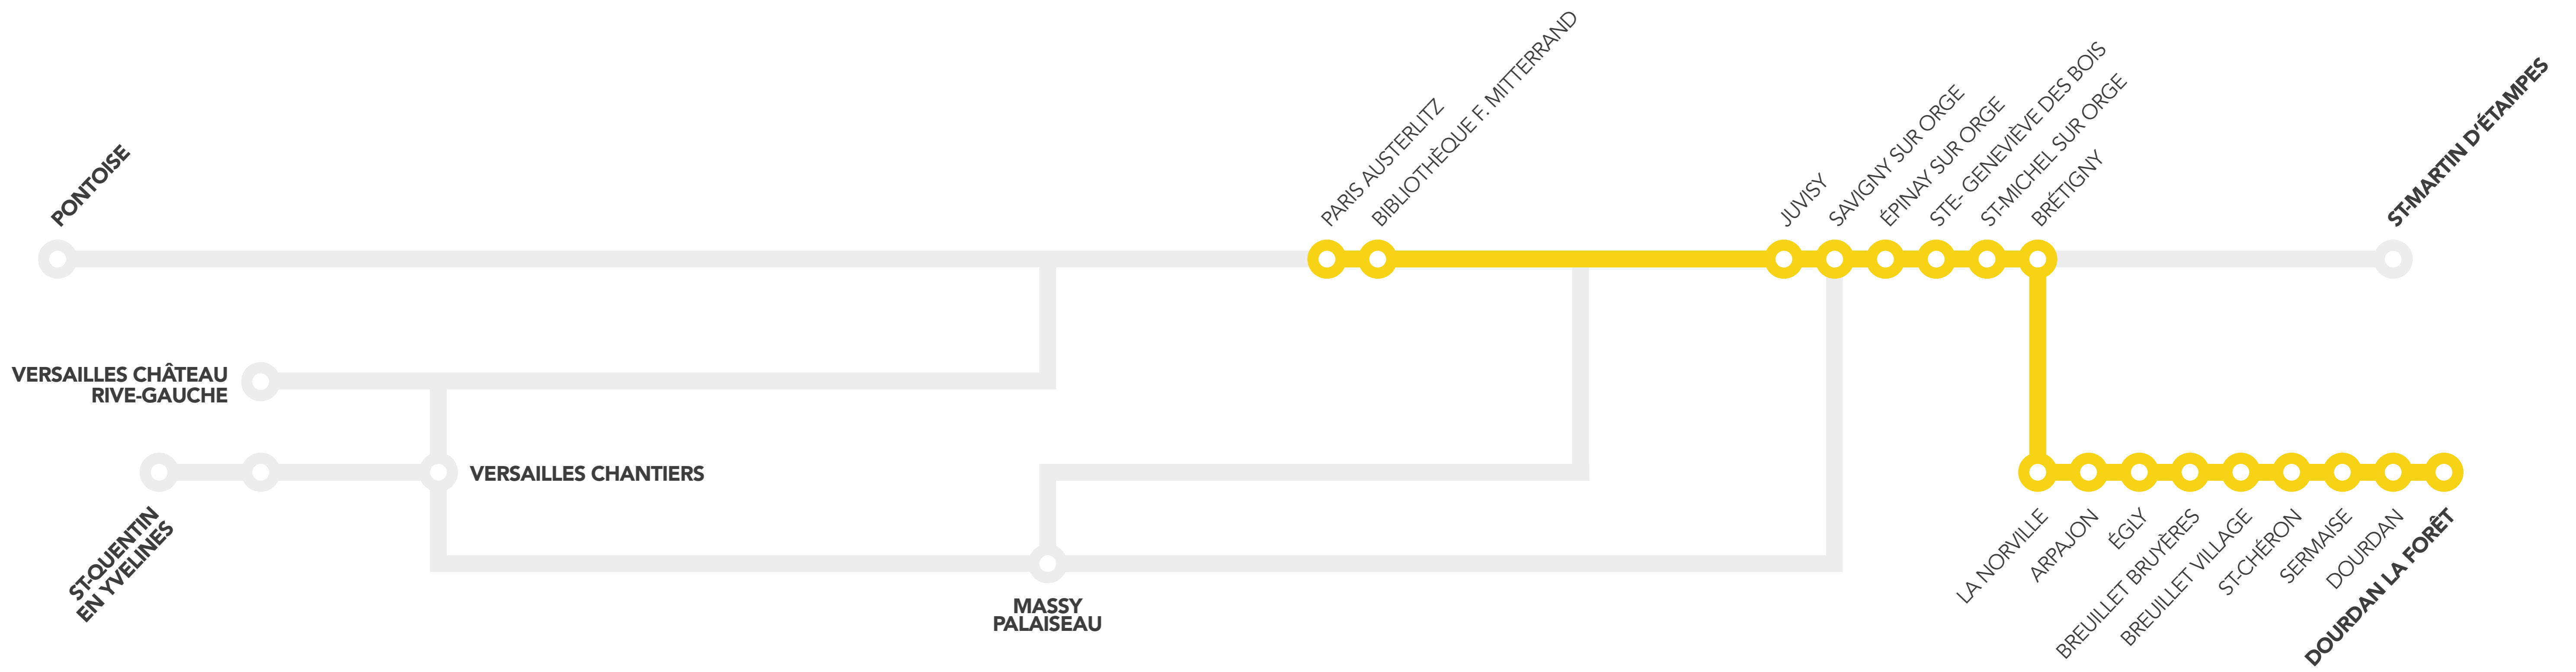

INFO TRAFIC

DIMANCHE 5 JUIN

PARIS AUSTERLITZ <=> DOURDAN

	DEBA	DEBA	DEBA	DEBA	DEBA	DEBA	DEBA	DEBA	DEBA	DEBA	DEBA
Paris Austerlitz	6:10	6:40	7:10	7:40	8:10	8:10	9:10	10:10	11:10	12:10	13:10
Bibliothèque François Mitterrand	6:14	6:44	7:14	7:44	8:14	8:14	9:14	10:14	11:14	12:14	13:14
Juvisy	6:27	6:57	7:27	7:57	8:27	8:27	9:27	10:27	11:27	12:27	13:27
Savigny sur Orge	6:31	7:01	7:31	8:01	8:31	8:31	9:31	10:31	11:31	12:31	13:31
Epinay sur Orge	6:34	7:04	7:34	8:04	8:34	8:34	9:34	10:34	11:34	12:34	13:34
Sainte-Geneviève des Bois	6:37	7:07	7:37	8:07	8:37	8:37	9:37	10:37	11:37	12:37	13:37
Saint-Michel sur Orge	6:41	7:11	7:41	8:11	8:41	8:41	9:41	10:41	11:41	12:41	13:41
Brétigny	6:45	7:15	7:45	8:15	8:45	8:45	9:45	10:45	11:45	12:45	13:45
La norville	6:50	7:20	7:50	8:20	8:50	8:50	9:50	10:50	11:50	12:50	13:50
Arpajon	6:53	7:23	7:53	8:23	8:53	8:53	9:53	10:53	11:53	12:53	13:53
Egly	6:55	7:25	7:55	8:25	8:55	8:55	9:55	10:55	11:55	12:55	13:55
Breuillet Bruyères le chatel	6:59	7:29	7:59	8:29	8:59	8:59	9:59	10:59	11:59	12:59	13:59
Breuillet Village	7:02	7:32	8:02	8:32	9:02	9:02	10:02	11:02	12:02	13:02	14:02
St Chéron	7:06	7:36	8:06	8:36	9:06	9:06	10:06	11:06	12:06	13:06	14:06
Sermaise	7:11	7:41	8:11	8:41	9:11	9:11	10:11	11:11	12:11	13:11	14:11
Dourdan	7:15	7:45	8:15	8:45	9:15	9:15	10:15	11:15	12:15	13:15	14:15

	DEBA	DEBA	DEBA	DEBA	DEBA	DEBA	DEBA	DEBA	DEBA	DEBA	DEBA
Paris Austerlitz	14:10	15:10	16:10	16:40	17:10	17:40	18:10	18:40	19:10	19:40	19:40
Bibliothèque François Mitterrand	14:14	15:14	16:14	16:44	17:14	17:44	18:14	18:44	19:14	19:44	19:44
Juvisy	14:27	15:27	16:27	16:57	17:27	17:57	18:27	18:57	19:27	19:57	19:57
Savigny sur Orge	14:31	15:31	16:31	17:01	17:31	18:01	18:31	19:01	19:31	20:01	20:01
Epinay sur Orge	14:34	15:34	16:34	17:04	17:34	18:04	18:34	19:04	19:34	20:04	20:04
Sainte-Geneviève des Bois	14:37	15:37	16:37	17:07	17:37	18:07	18:37	19:07	19:37	20:07	20:07
Saint-Michel sur Orge	14:41	15:41	16:41	17:11	17:41	18:11	18:41	19:11	19:41	20:11	20:11
Brétigny	14:45	15:45	16:45	17:15	17:45	18:15	18:45	19:15	19:45	20:15	20:15
La norville	14:50	15:50	16:50	17:20	17:50	18:20	18:50	19:20	19:50	20:20	20:20
Arpajon	14:53	15:53	16:53	17:23	17:53	18:23	18:53	19:23	19:53	20:23	20:23
Egly	14:55	15:55	16:55	17:25	17:55	18:25	18:55	19:25	19:55	20:25	20:25
Breuillet Bruyères le chatel	14:59	15:59	16:59	17:29	17:59	18:29	18:59	19:29	19:59	20:29	20:29
Breuillet Village	15:02	16:02	17:02	17:32	18:02	18:32	19:02	19:32	20:02	20:32	20:32
St Chéron	15:06	16:06	17:06	17:36	18:06	18:36	19:06	19:36	20:06	20:36	20:36
Sermaise	15:11	16:11	17:11	17:41	18:11	18:41	19:11	19:41	20:11	20:41	20:41
Dourdan	15:15	16:15	17:15	17:45	18:15	18:45	19:15	19:45	20:15	20:45	20:45