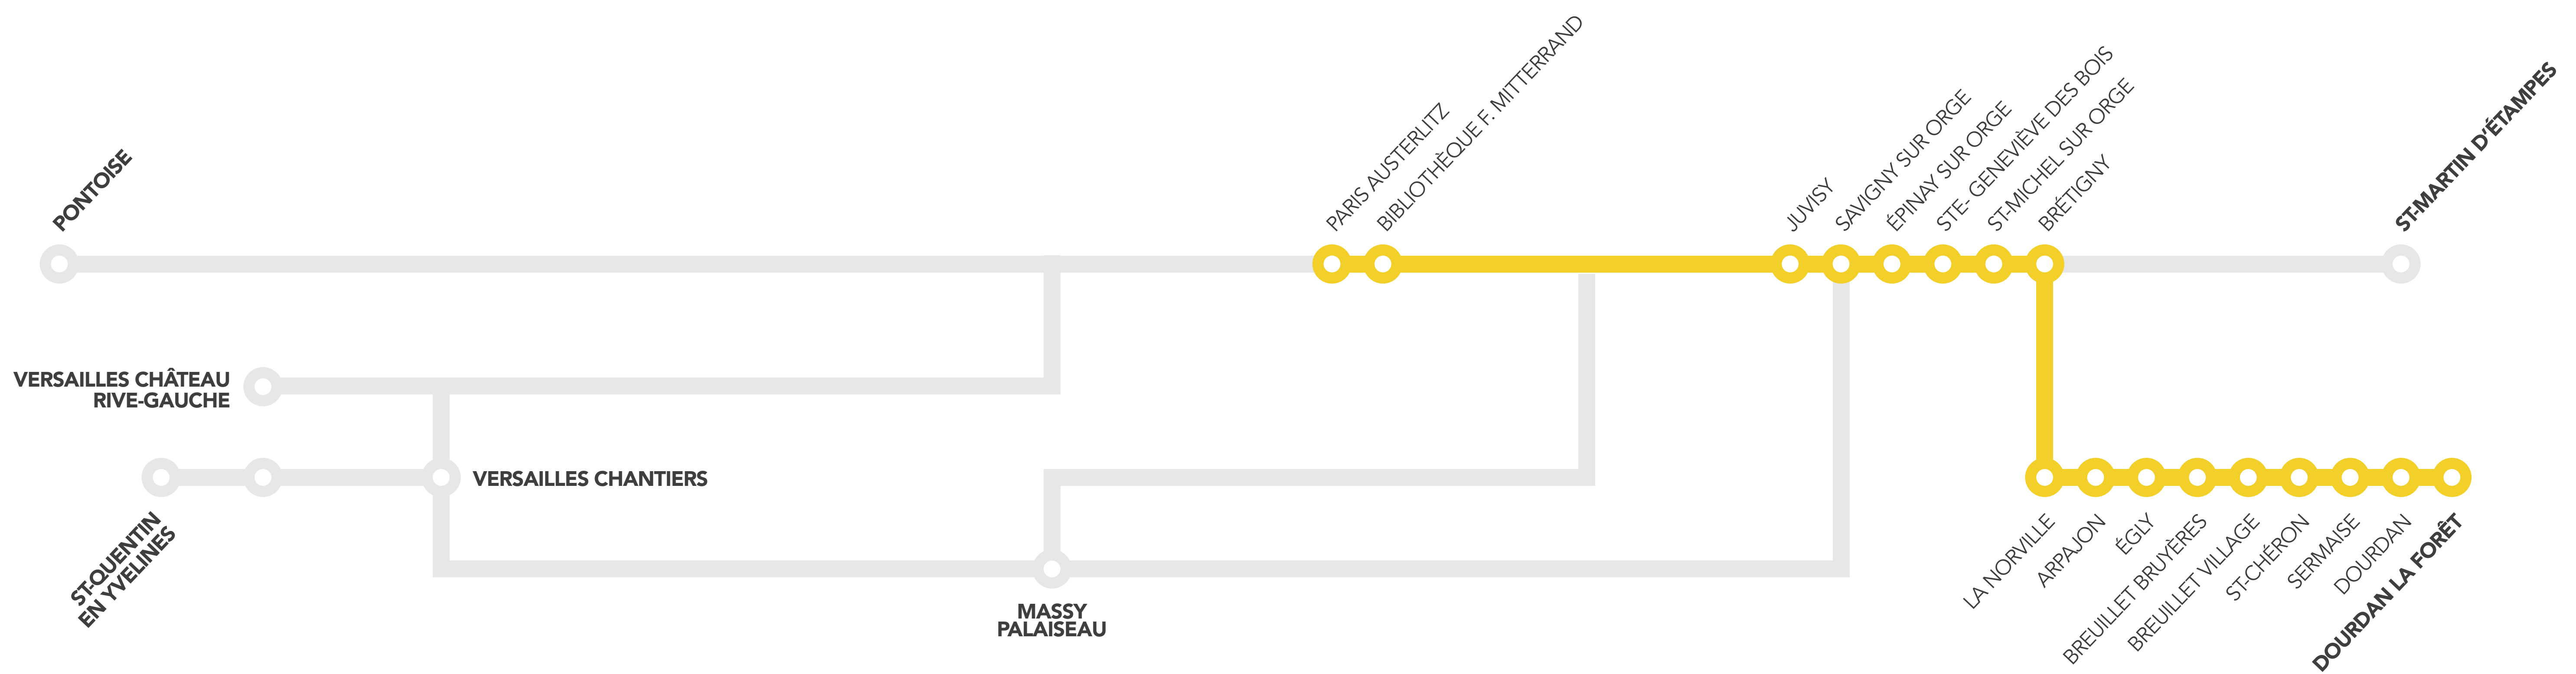

Nom du train	MATIN					SOIR							
	DEBA	DEBA	DEBA	DEBA	DEBA	DEBA	DEBA	DEBA	DEBA	DEBA	DEBA	DEBA	DEBA
Paris Austerlitz	6:10	6:40	7:10	7:40	8:10	16:10	16:40	17:10	17:40	18:10	18:40	19:10	19:40
Bibliothèque F. Mitterrand	6:14	6:44	7:14	7:44	8:14	16:14	16:44	17:14	17:44	18:14	18:44	19:14	19:44
Juvisy	6:27	6:57	7:27	7:57	8:27	16:27	16:57	17:27	17:57	18:27	18:57	19:27	19:57
Savigny sur Orge	6:31	7:01	7:31	8:01	8:31	16:31	17:01	17:31	18:01	18:31	19:01	19:31	20:01
Épinay sur Orge	6:34	7:04	7:34	8:04	8:34	16:34	17:04	17:34	18:04	18:34	19:04	19:34	20:04
Ste-Geneviève des Bois	6:37	7:07	7:37	8:07	8:37	16:37	17:07	17:37	18:07	18:37	19:07	19:37	20:07
St-Michel sur Orge	6:41	7:11	7:41	8:11	8:41	16:41	17:11	17:41	18:11	18:41	19:11	19:41	20:11
Brétigny	6:45	7:15	7:45	8:15	8:45	16:45	17:15	17:45	18:15	18:45	19:15	19:45	20:15
La Norville	6:50	7:20	7:50	8:20	8:50	16:50	17:20	17:50	18:20	18:50	19:20	19:50	20:20
Arpajon	6:53	7:23	7:53	8:23	8:53	16:53	17:23	17:53	18:23	18:53	19:23	19:53	20:23
Egly	6:55	7:25	7:55	8:25	8:55	16:55	17:25	17:55	18:25	18:55	19:25	19:55	20:25
Breuillet Bruyères le chatel	6:59	7:29	7:59	8:29	8:59	16:59	17:29	17:59	18:29	18:59	19:29	19:59	20:29
Breuillet Village	7:02	7:32	8:02	8:32	9:02	17:02	17:32	18:02	18:32	19:02	19:32	20:02	20:32
St-Chéron	7:06	7:36	8:06	8:36	9:06	17:06	17:36	18:06	18:36	19:06	19:36	20:06	20:36
Sermaise	7:11	7:41	8:11	8:41	9:11	17:11	17:41	18:11	18:41	19:11	19:41	20:11	20:41
Dourdan	7:15	7:45	8:15	8:45	9:15	17:15	17:45	18:15	18:45	19:15	19:45	20:15	20:45