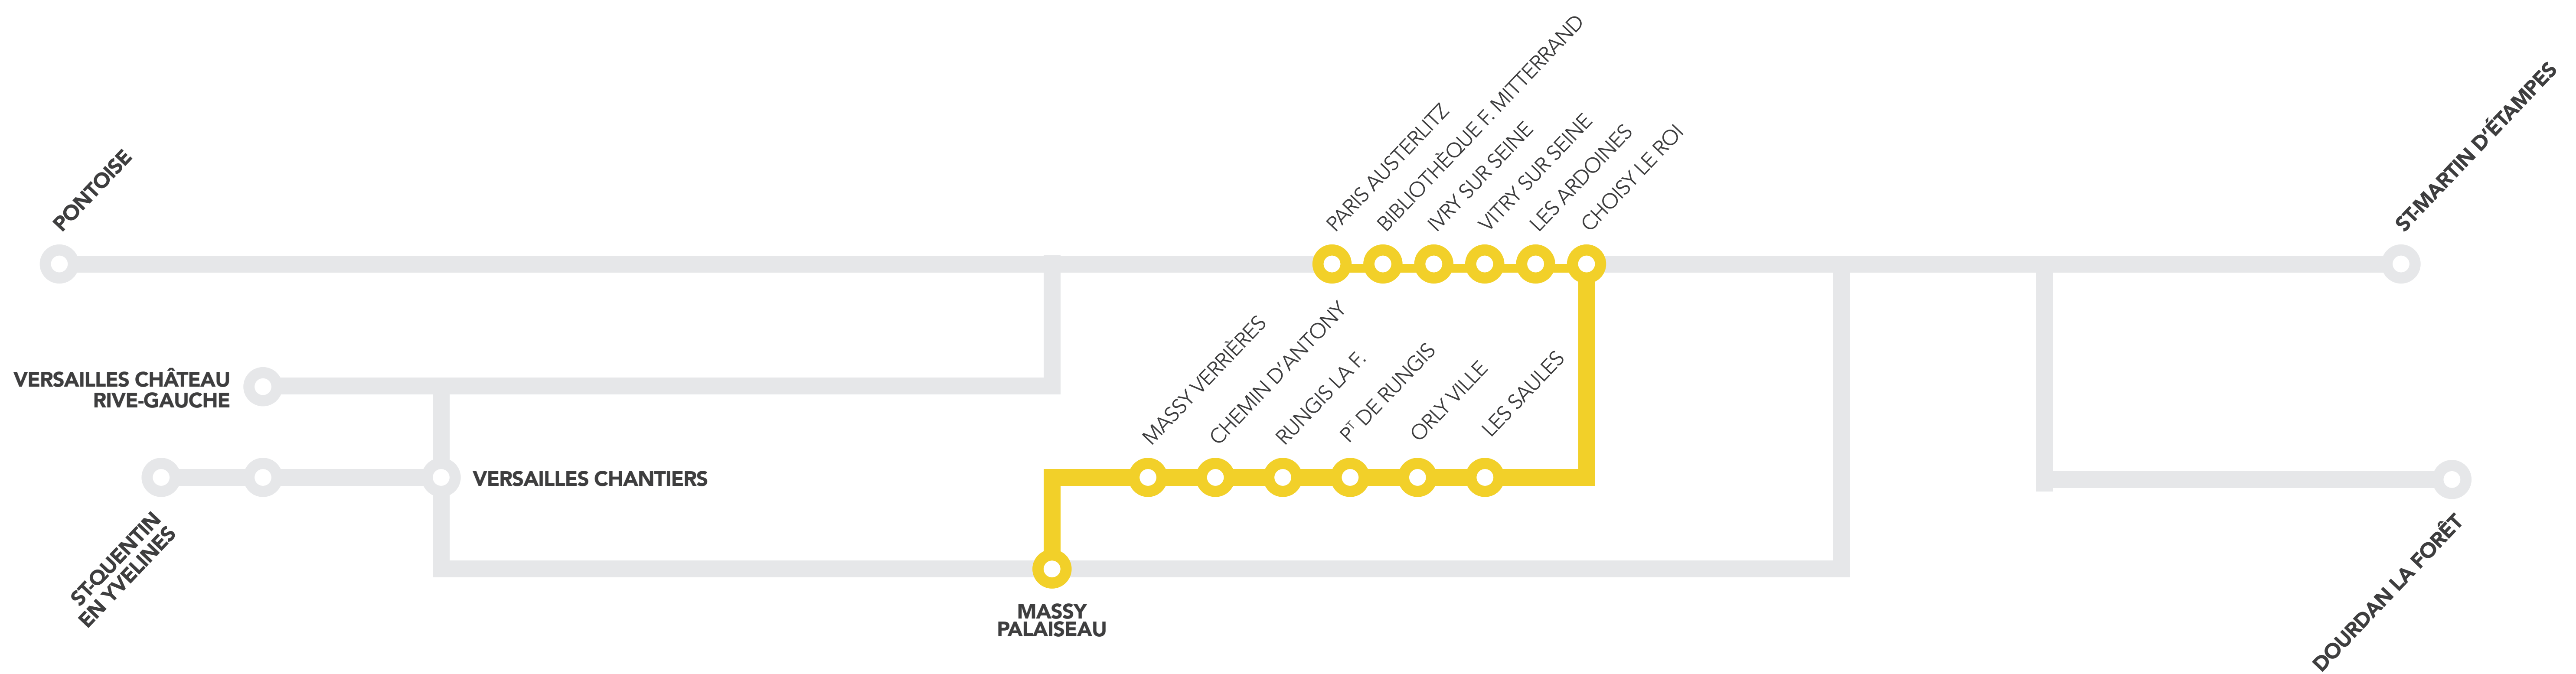

Nom du train	MATIN					SOIR						
	MONA	MONA	MONA	MONA	MONA	MONA	MONA	MONA	MONA	MONA	MONA	MONA
Paris Austerlitz	6:35	7:05	7:35	8:05	8:35	16:35	17:05	17:35	18:05	18:35	19:05	19:35
Bibliothèque F. Mitterrand	6:39	7:09	7:39	8:09	8:39	16:39	17:09	17:39	18:09	18:39	19:09	19:39
Ivry sur Seine	6:43	7:13	7:43	8:13	8:43	16:43	17:13	17:43	18:13	18:43	19:13	19:43
Vitry sur Seine	6:47	7:17	7:47	8:17	8:47	16:47	17:17	17:47	18:17	18:47	19:17	19:47
Les Ardoines	6:50	7:20	7:50	8:20	8:50	16:50	17:20	17:50	18:20	18:50	19:20	19:50
Choisy le Roi	6:54	7:24	7:54	8:24	8:54	16:54	17:24	17:54	18:24	18:54	19:24	19:54
Les Saules	6:58	7:28	7:58	8:28	8:58	16:58	17:28	17:58	18:28	18:58	19:28	19:58
Orly Ville	7:01	7:31	8:01	8:31	9:01	17:01	17:31	18:01	18:31	19:01	19:31	20:01
Pont de Rungis A. d'Orly	7:05	7:35	8:05	8:35	9:05	17:05	17:35	18:05	18:35	19:05	19:35	20:05
Rungis La Fraternelle	7:08	7:38	8:08	8:38	9:08	17:07	17:37	18:07	18:37	19:07	19:37	20:07
Chemin d'Antony	7:12	7:42	8:12	8:42	9:12	17:09	17:39	18:09	18:39	19:09	19:39	20:09
Massy Verrières	7:18	7:48	8:18	8:48	9:18	17:18	17:48	18:18	18:48	19:18	19:48	20:18
Massy Palaiseau	7:20	7:50	8:20	8:50	9:20	17:20	17:50	18:20	18:50	19:20	19:50	20:20