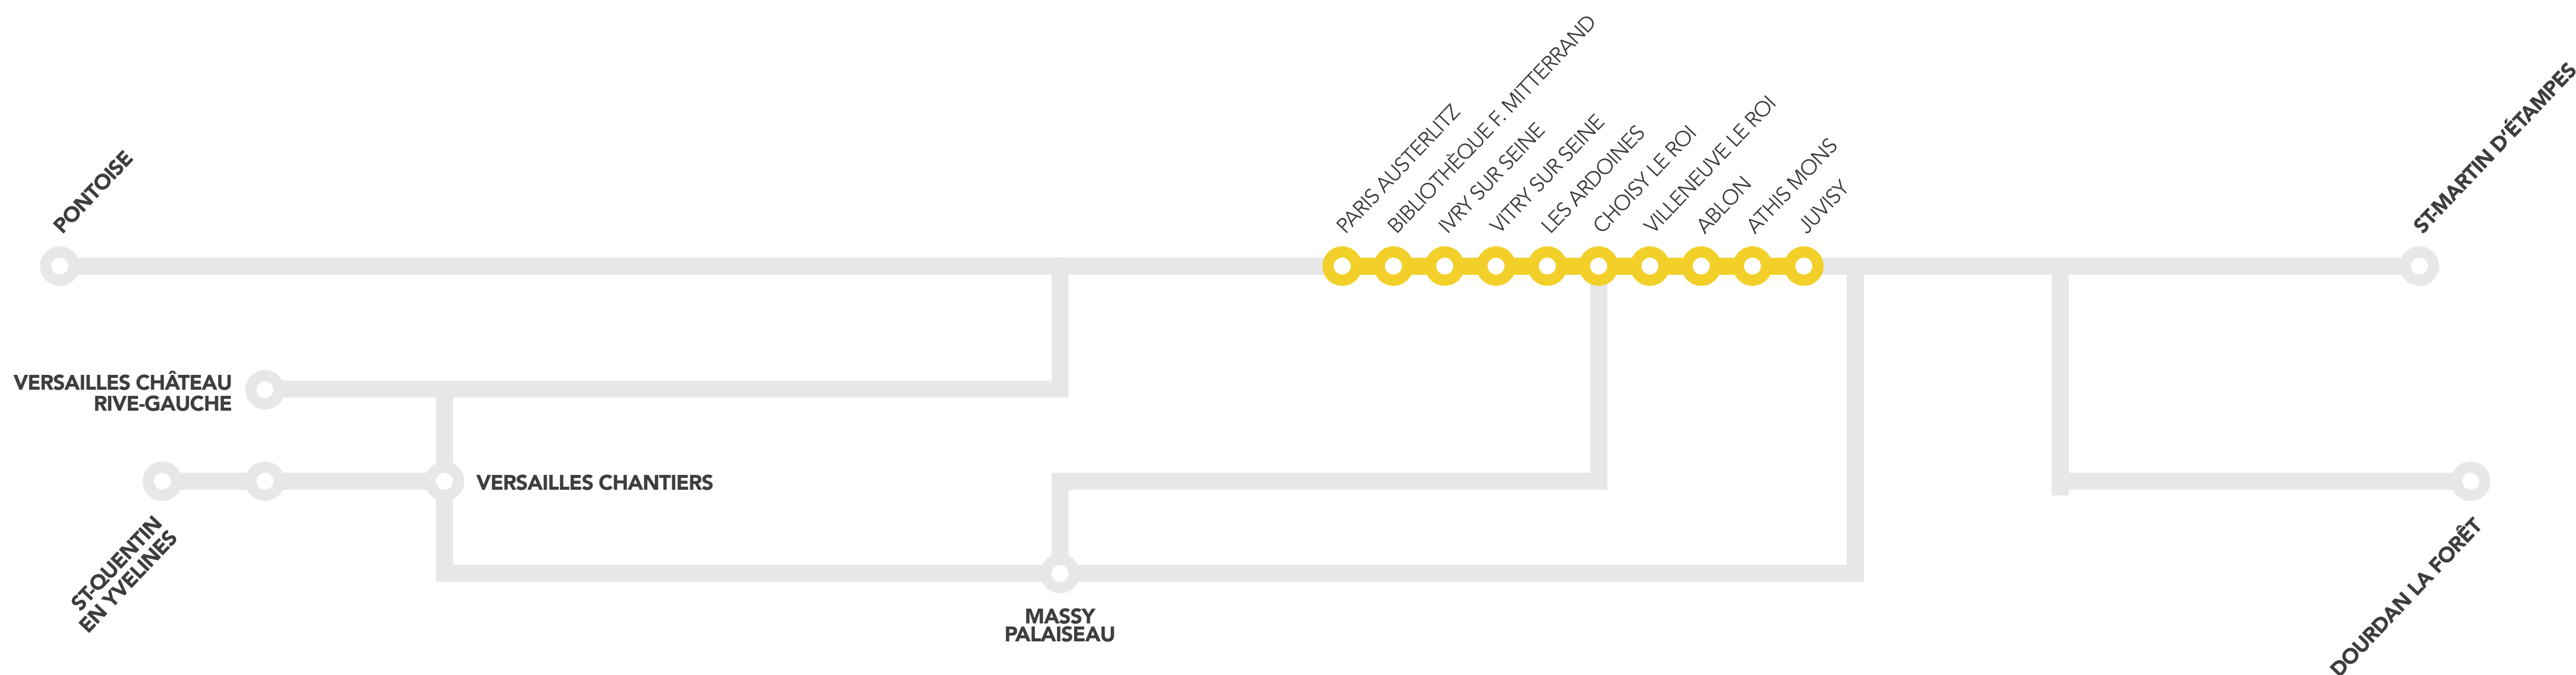

Nom du train	MATIN					SOIR								
	JOAX	JOAX	JOAX	JOAX	JOAX	JOAX	JOAX	JOAX	JOAX	JOAX	JOAX	JOAX	JOAX	
Paris Austerlitz	6:20	6:50	7:20	7:50	8:20	16:20	16:50	17:20	17:50	18:20	18:50	19:20	19:50	
Bibliothèque F. Mitterrand	6:24	6:54	7:24	7:54	8:24	16:24	16:54	17:24	17:54	18:24	18:54	19:24	19:54	
Ivry sur Seine	6:28	6:58	7:28	7:58	8:28	16:28	16:58	17:28	17:58	18:28	18:58	19:28	19:58	
Vitry sur Seine	6:32	7:02	7:32	8:02	8:32	16:32	17:02	17:32	18:02	18:32	19:02	19:32	20:02	
Les Ardoines	6:35	7:05	7:35	8:05	8:35	16:35	17:05	17:35	18:05	18:35	19:05	19:35	20:05	
Choisy le Roi	6:38	7:08	7:38	8:08	8:38	16:38	17:09	17:39	18:09	18:39	19:09	19:39	20:09	
Villeneuve le Roi	6:42	7:12	7:42	8:12	8:42	16:42	17:12	17:42	18:12	18:42	19:12	19:42	20:12	
Ablon	6:45	7:15	7:45	8:15	8:45	16:45	17:15	17:45	18:15	18:45	19:15	19:45	20:15	
Athis Mons	6:48	7:18	7:48	8:18	8:48	16:48	17:18	17:48	18:18	18:48	19:18	19:48	20:18	
Juvisy	6:51	7:21	7:51	8:21	8:51	16:51	17:21	17:51	18:21	18:51	19:21	19:51	20:21	