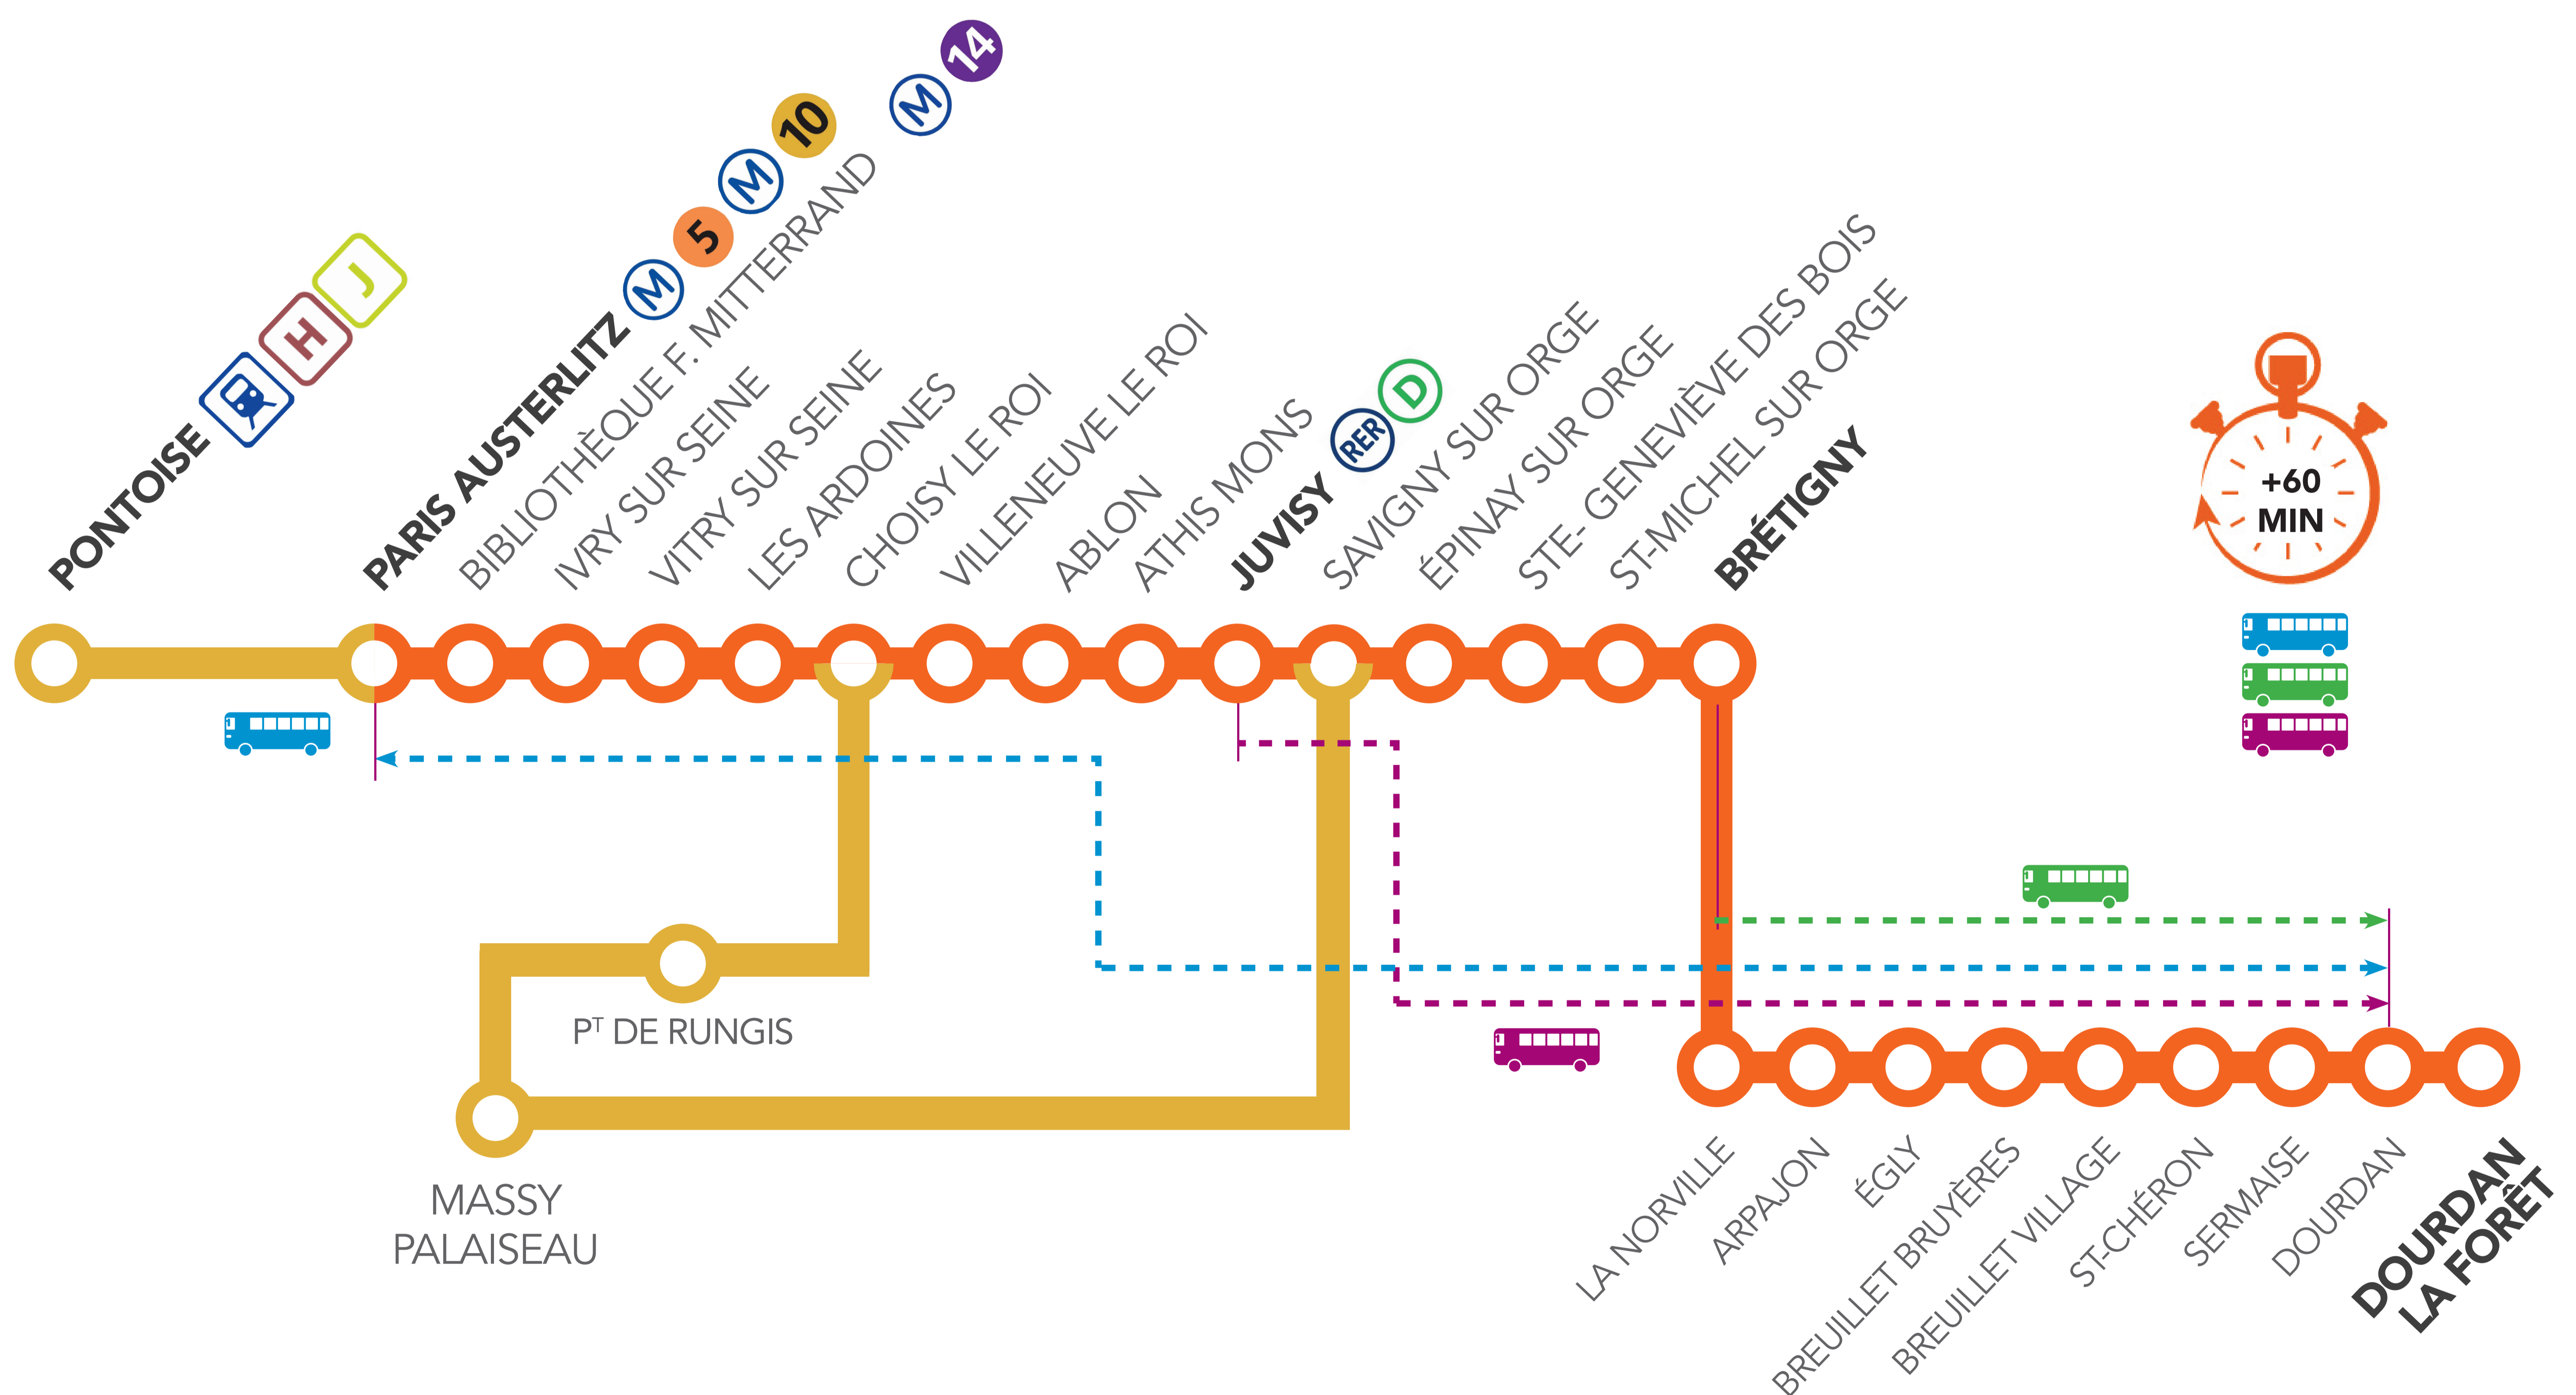

TRAVAUX DE SOIRÉES DU LUNDI 02 AU VENDREDI 06 MAI 2016

AUCUN TRAIN À PARTIR DE 22H00 ENTRE
BRETIGNY > DOURDAN

AUCUN TRAIN À PARTIR DE 23H00 ENTRE
PARIS AUSTERLITZ <> DOURDAN

Retrouvez les horaires de vos trains et bus de substitution
au dos du flyer distribué en gare et sur le site Transilien.com

Travaux de maintenance à Dourdan et Juvisy, travaux de renforcement caténares

D'autres travaux de modernisation du réseau impactent la circulation des trains entre Paris Austerlitz et Invalides (du 05 au 08 mai)

Renseignez-vous sur transilien.com

CIRCULATION INTERROMPUE

CIRCULATION NORMALE

BUS DE SUBSTITUTION MIS EN PLACE
LES HORAIRES DES BUS SONT DONNÉS À TITRE INDICATIF ET SONT SOUMIS AUX ALÉAS ROUTIERS

ALLONGEMENT DU TEMPS DE PARCOURS