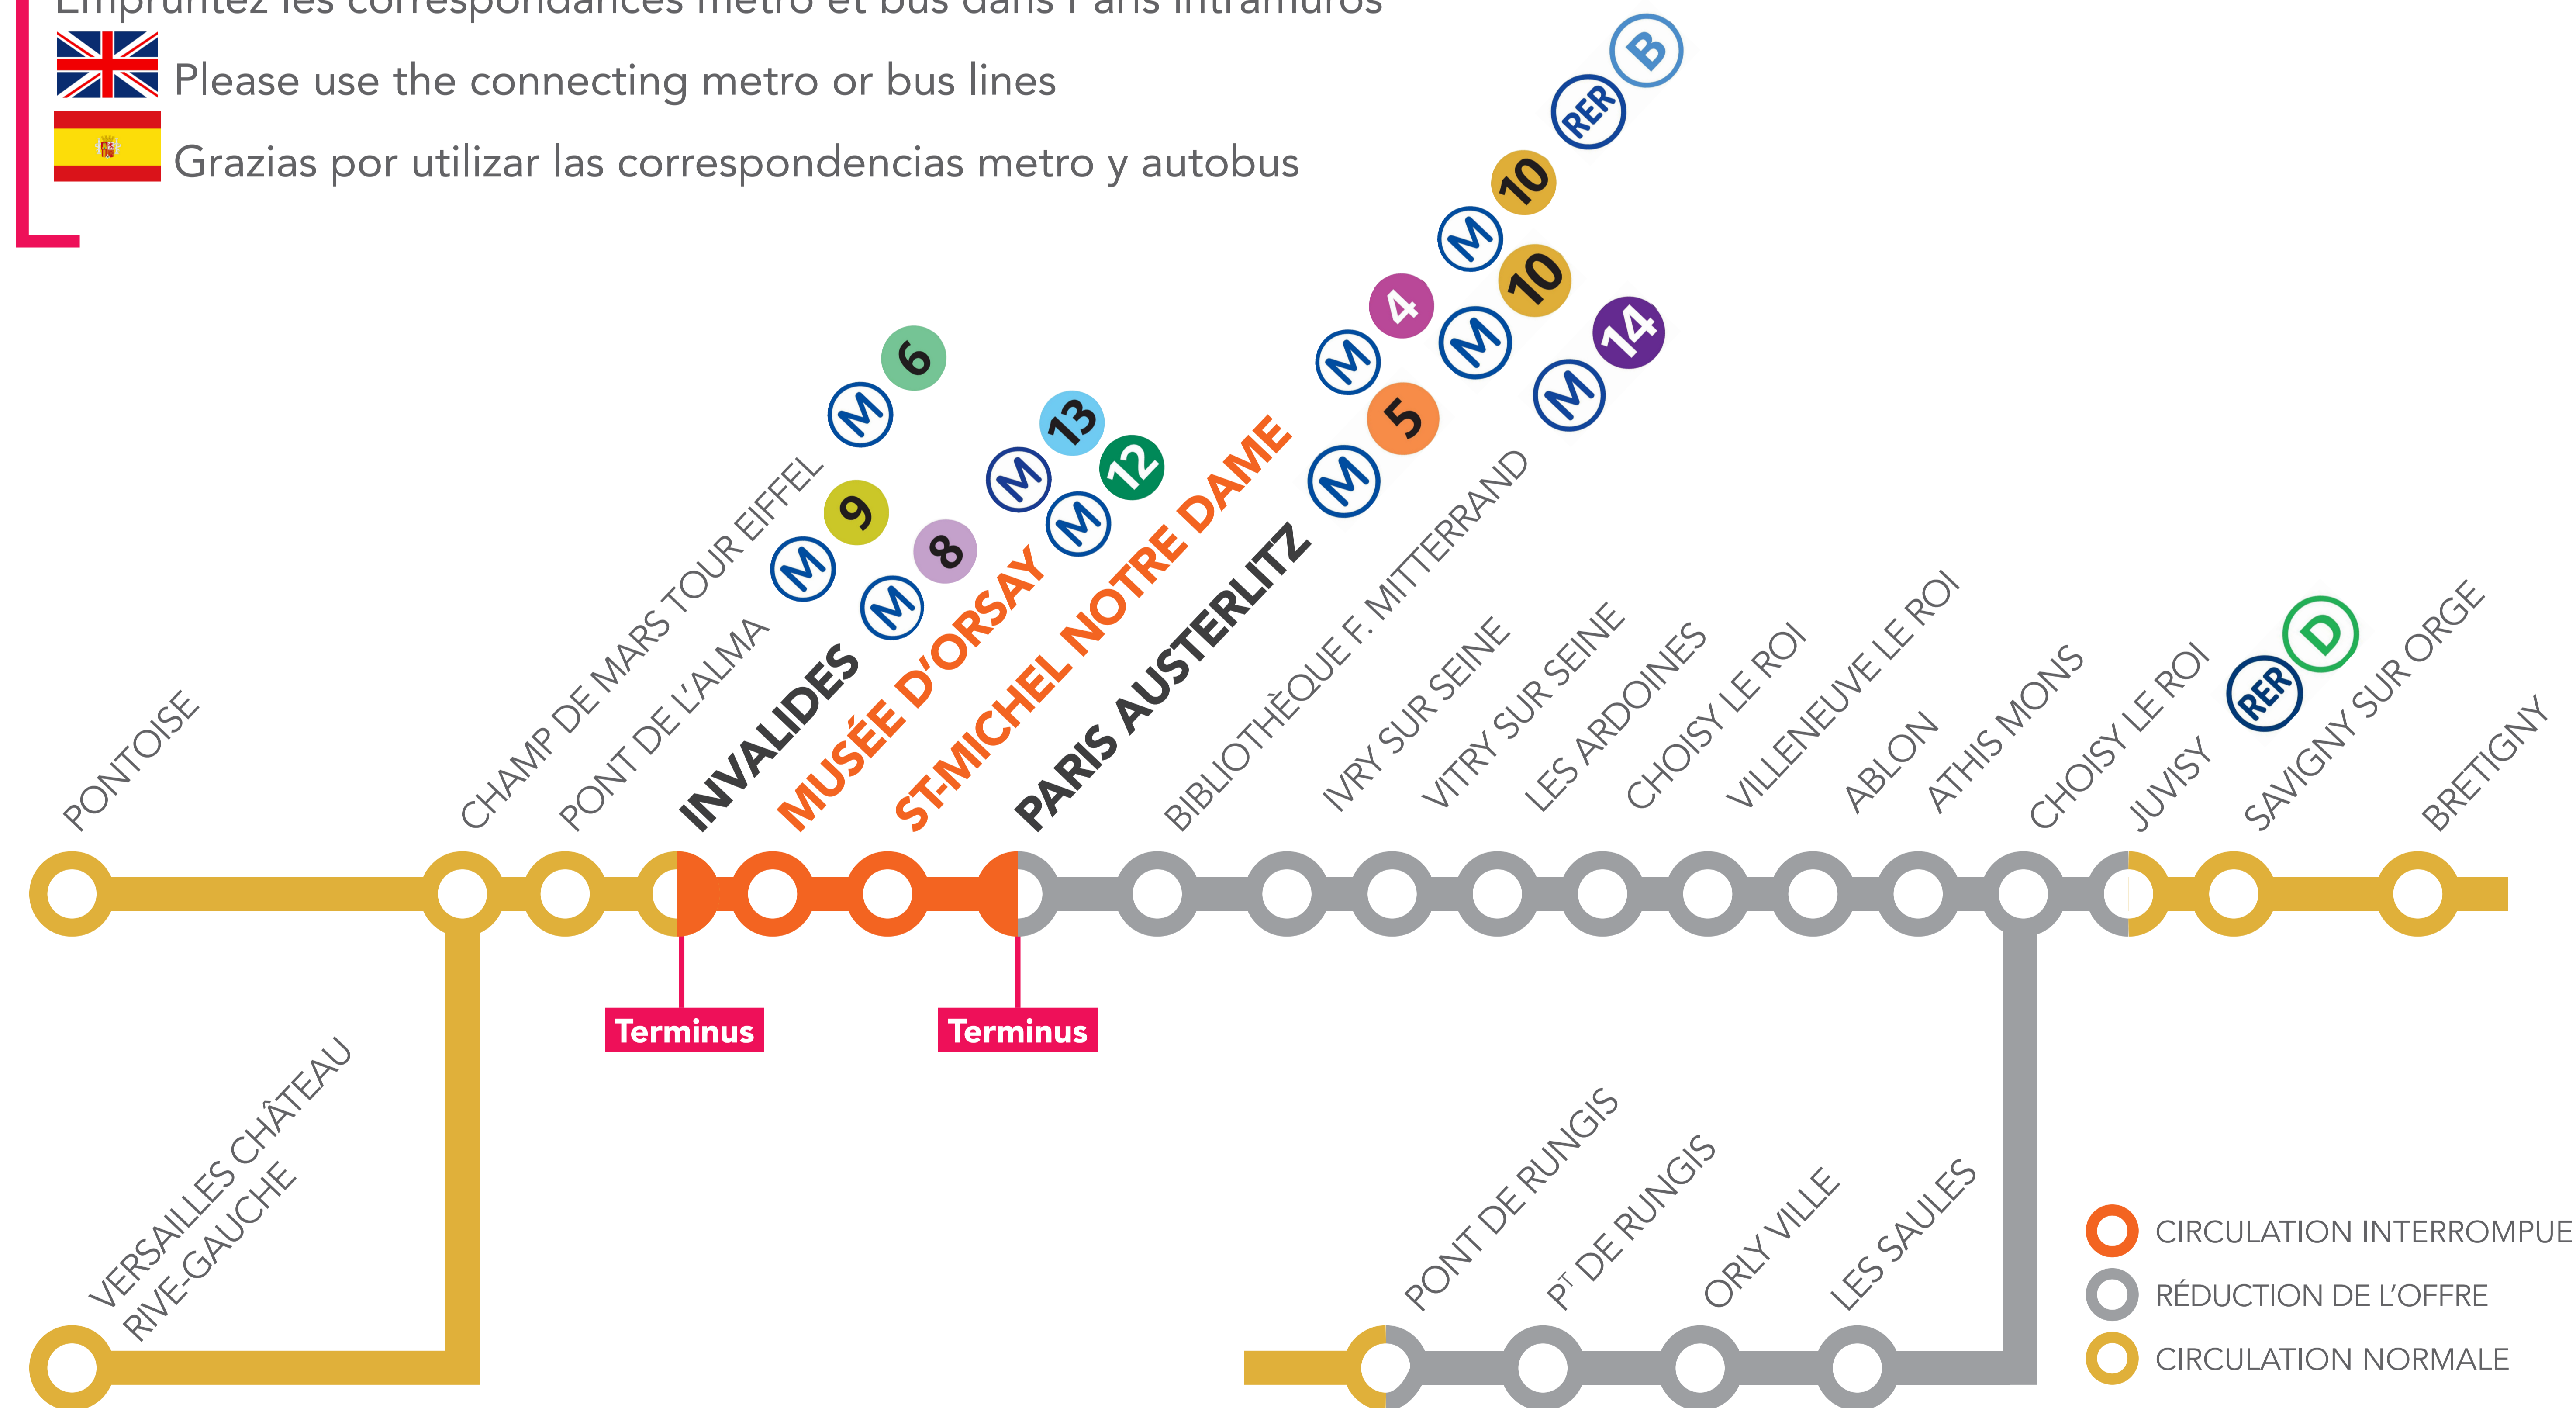

TRAVAUX DE WEEK-END

DU JEUDI 5 AU DIMANCHE 8 MAI 2016

DU SAMEDI 14 AU LUNDI 16 MAI 2016

AUCUN TRAIN ENTRE
PARIS AUSTERLITZ <> INVALIDES

1 TRAIN SUR 2
PARIS AUSTERLITZ <> JUVISY
PARIS AUSTERLITZ <> PONT DE RUNGIS

Travaux du jeudi 5 matin (férié) au dimanche 8 soir inclus. NB : Le vendredi 6 mai circule comme un samedi
Travaux du samedi 14 matin au lundi 16 soir inclus. NB : Le lundi 16 mai circule comme un dimanche

Retrouvez les horaires de vos trains et bus de substitution
au dos du flyer distribué en gare et sur le site Transilien.com

Travaux de renouvellement des voies et ballast à Paris Austerlitz.

Empruntez les correspondances métro et bus dans Paris intramuros

Please use the connecting metro or bus lines

Gracias por utilizar las correspondencias metro y autobus

S18 19 - TX D1TC Affiche PAZ INV DU 05 AU 08 ET 14 AU 16 MAI 2016

D'autres travaux de modernisation du réseau impactent les circulations
les soirs du **5 au 8 mai** entre Paris et Dourdan/Étampes
et entre Juvisy et Brétigny le **samedi 14 et dimanche 15 mai**
Renseignez-vous sur transilien.com