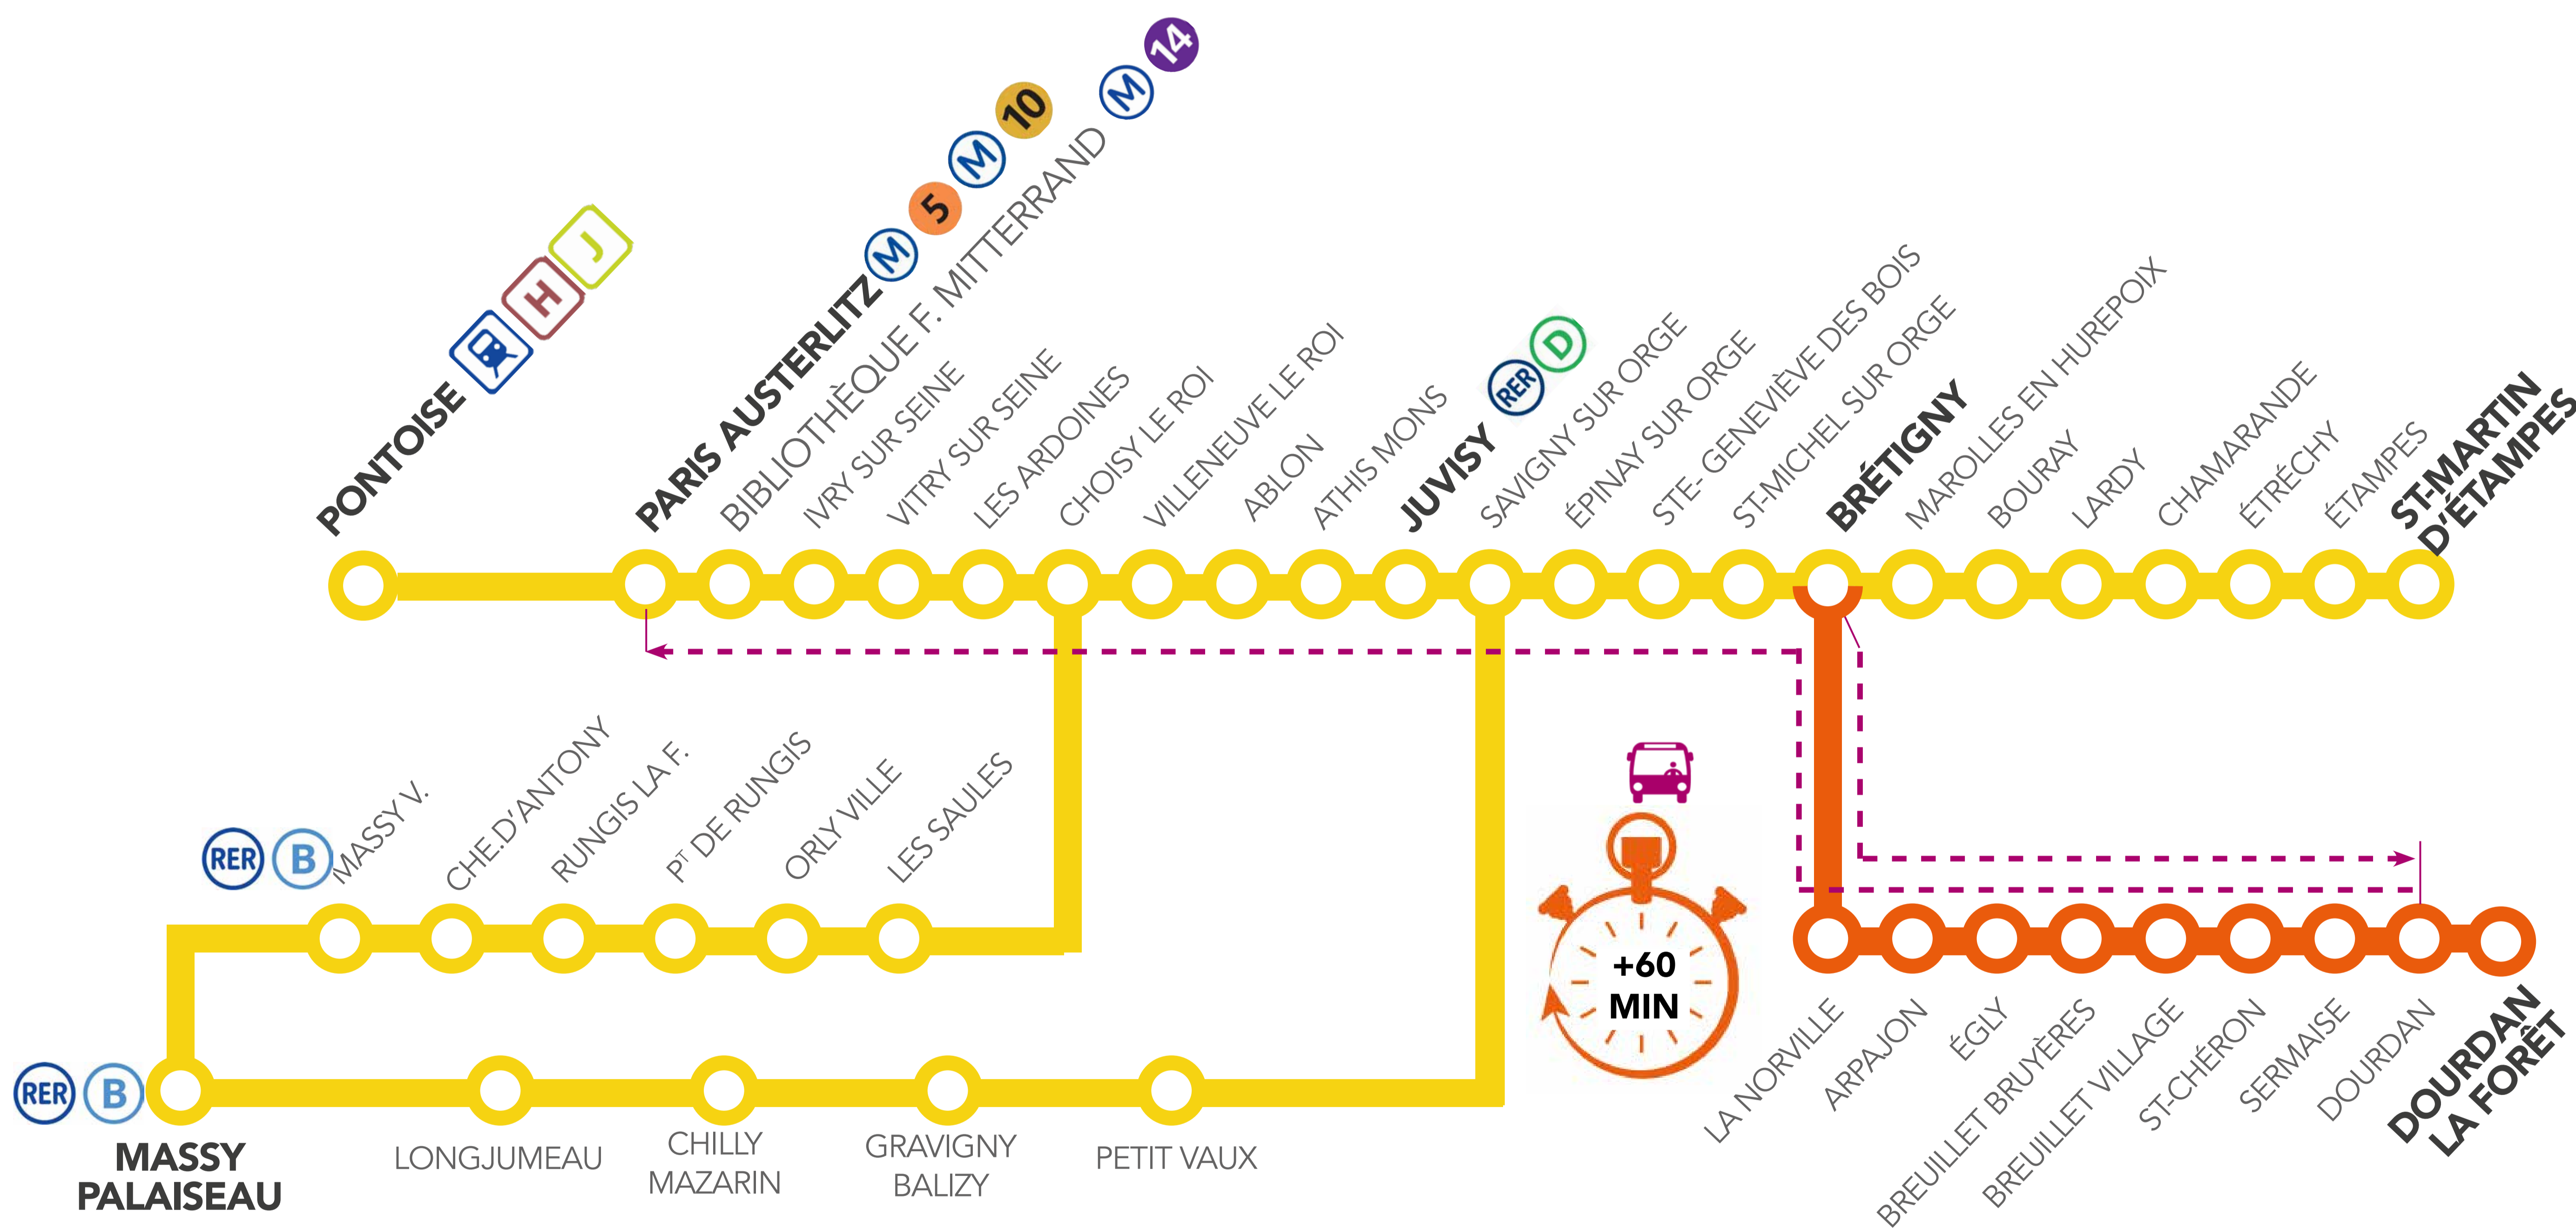

TRAVAUX DE SOIRÉES DU LUNDI 14 AU JEUDI 17 MARS 2016 ET LE DIMANCHE 20 MARS 2016

AUCUN TRAIN À PARTIR DE 22H00 ENTRE BRETIGNY <=> DOURDAN

Retrouvez les horaires de vos trains et bus de substitution au dos du flyer distribué en gare et sur le site Transilien.com

Travaux de mise en accessibilité de la gare de Dourdan.

Axes impactés par les travaux

Circulation normale

Bus de substitution mis en place
Les horaires des bus sont donnés à titre indicatif et sont soumis aux aléas routiers

Allongement du temps de parcours