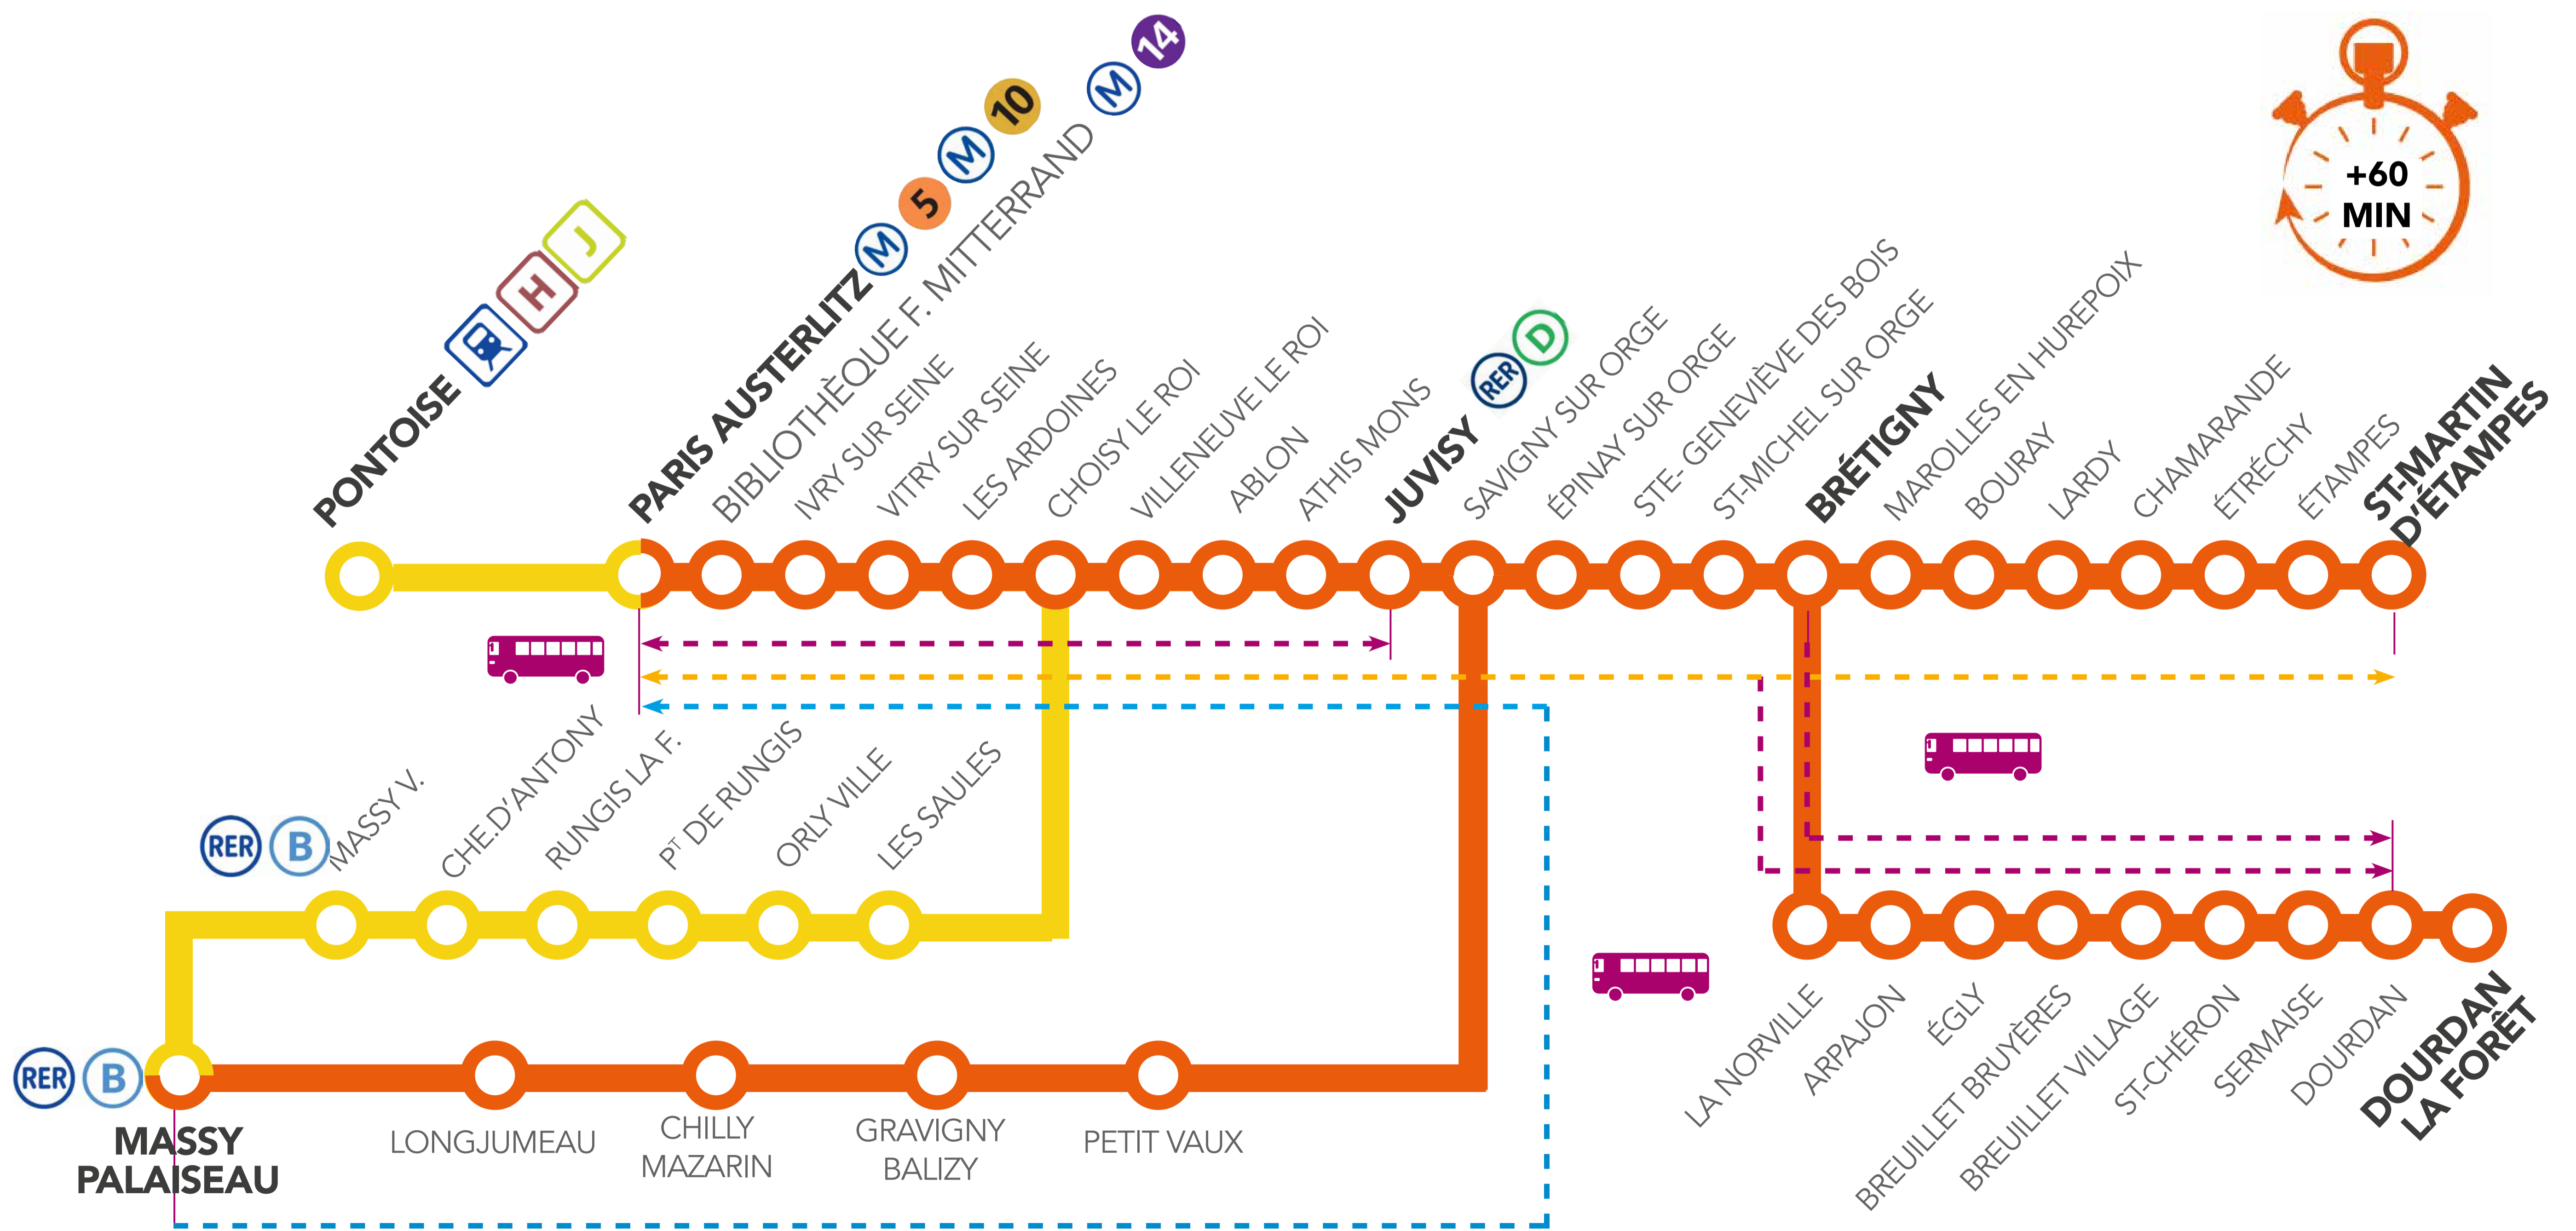

## DU MARDI 29 MARS AU VENDREDI 01 AVRIL 2016

AUCUN TRAIN À PARTIR DE 22H00 ENTRE

**BRETIGNY > DOURDAN**

AUCUN TRAIN À PARTIR DE 23H00 ENTRE

**PARIS AUSTERLITZ <> DOURDAN**

**PARIS AUSTERLITZ <> ST-MARTIN D'ÉTAMPES**

**MASSY PALAISEAU > PARIS AUSTERLITZ**

**Retrouvez les horaires de vos trains et bus de substitution au dos du flyer distribué en gare et sur le site [Transilien.com](http://Transilien.com)**

Travaux de renouvellement des voies en soirées à partir de 22h00.

Soirées du mardi 29 Mars au vendredi 01 Avril 2016

Dernier train SARA à circuler normalement	SARA	ZARA	
Saint-Martin d'Étampes	21:41	22:41	22:40
Étampes	21:45	22:45	22:45
Étréchy	21:50	22:50	22:58
Chamarande	21:53	22:53	23:04
Lardy	21:57	22:57	23:11
Bouray	22:00	23:00	23:22
Marolles en Hurepoix	22:04	23:04	23:34
Brétigny	22:10	23:10	23:49
Saint-Michel sur Orge	22:14	23:14	00:02
Sainte-Geneviève des Bois	22:17	23:17	00:09
Épinay sur Orge	22:20	23:20	00:22
Savigny sur Orge	22:23	23:23	00:30
Juvisy	22:27	23:27	00:42
Bibliothèque François Mitterrand	22:41	23:41	01:12
Paris Austerlitz	22:44	23:44	01:17