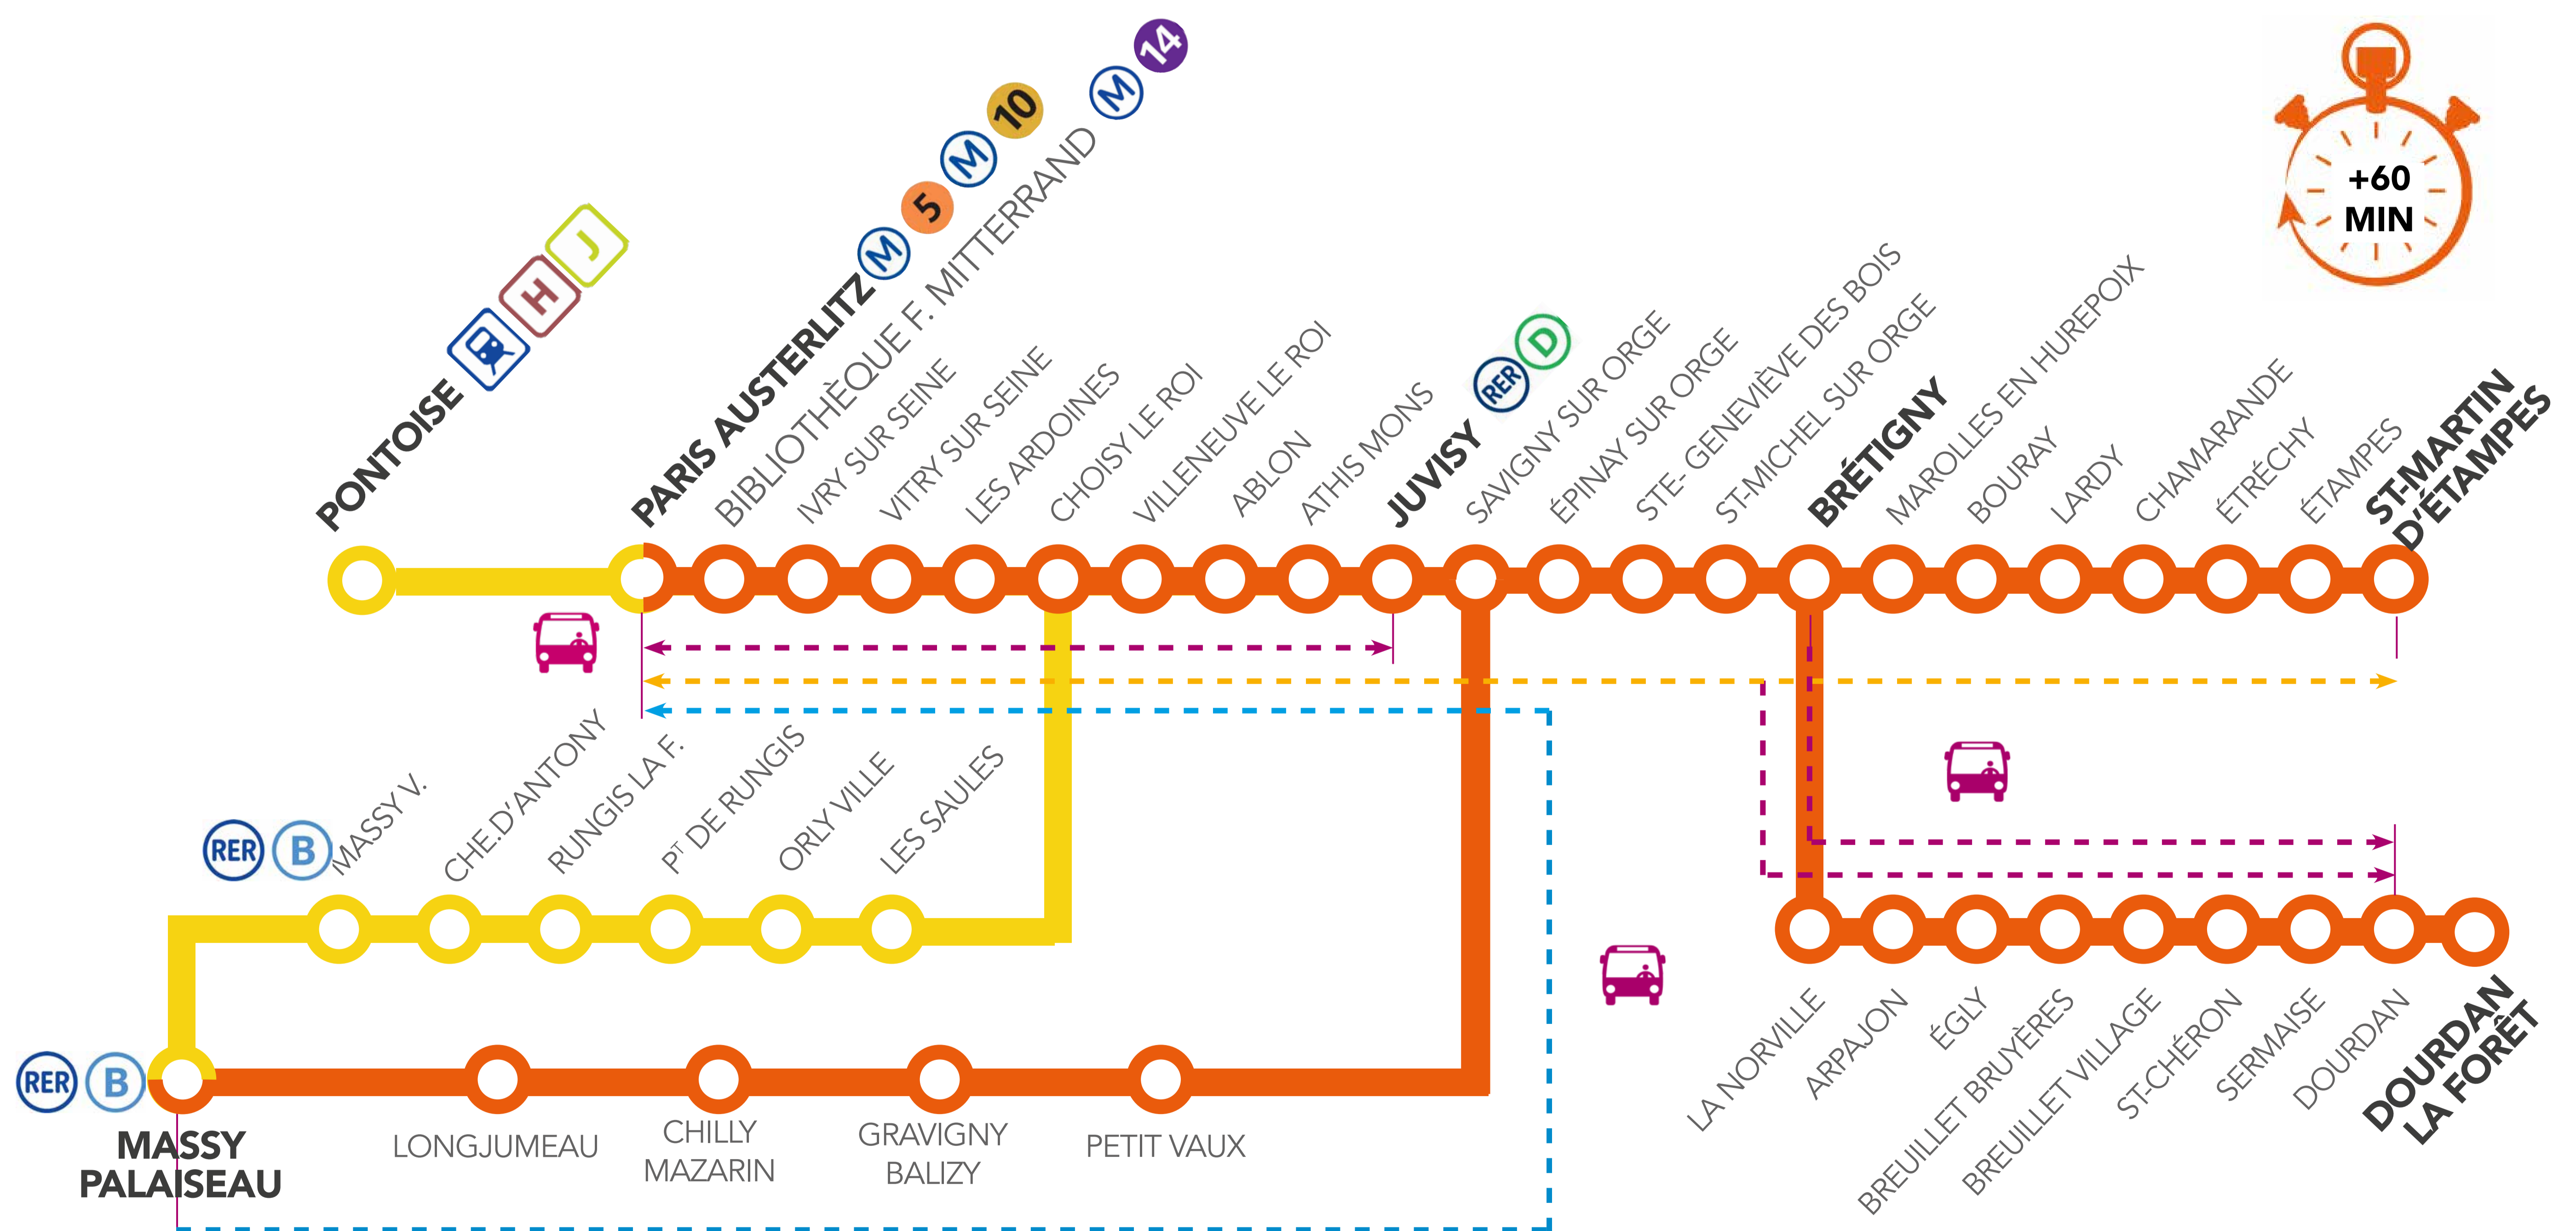

TRAVAUX DE SOIRÉES DU LUNDI 21 AU VENDREDI 25 MARS 2016

AUCUN TRAIN À PARTIR DE 22H00 ENTRE

BRETIGNY > DOURDAN

AUCUN TRAIN À PARTIR DE 23H00 ENTRE

PARIS AUSTERLITZ <> DOURDAN

PARIS AUSTERLITZ <> ST-MARTIN D'ÉTAMPES

MASSY PALAISEAU > PARIS AUSTERLITZ

Retrouvez les horaires de vos trains et bus de substitution au dos du flyer distribué en gare et sur le site Transilien.com

Travaux de renouvellement des voies en soirées à partir de 22h00.

- Axes impactés par les travaux
- Circulation normale
- Bus de substitution mis en place
  Les horaires des bus sont donnés à titre indicatif et sont soumis aux aléas routiers
- Allongement du temps de parcours

D'autres axes sont impactés par les travaux du lundi 21 au vendredi 25 Mars.

S12-TX-DLTC-FLYER MPU JY DD SME-21 AU 25 MARS 2016