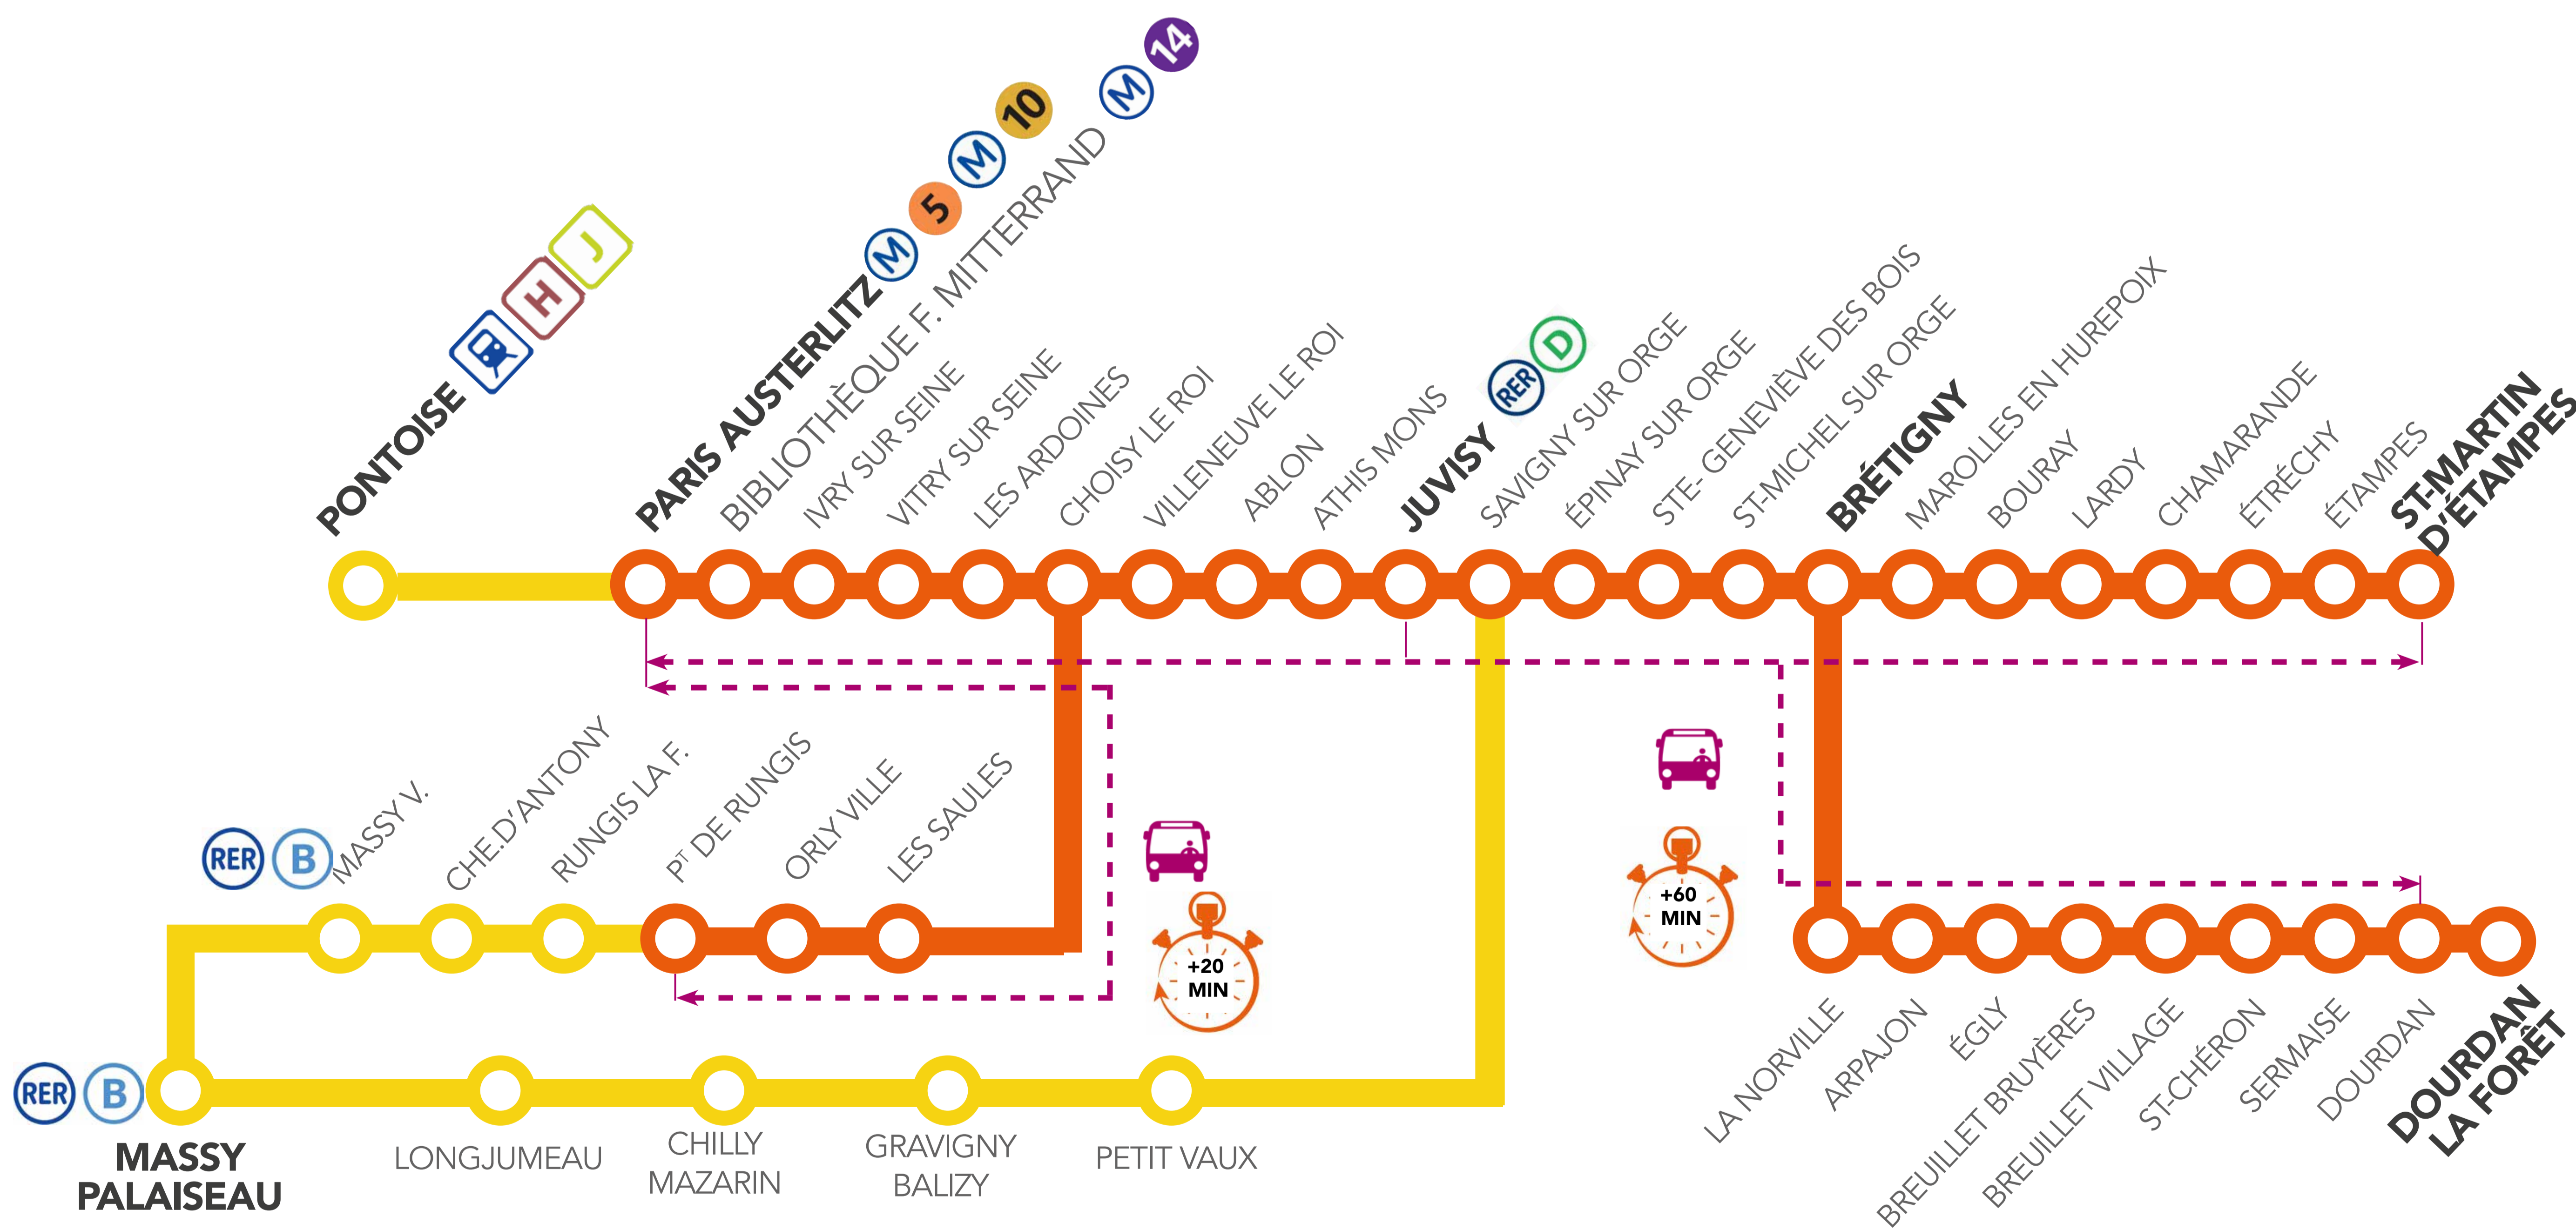

TRAVAUX DE SOIRÉE LE DIMANCHE 13 MARS 2016

AUCUN TRAIN À PARTIR DE 23H30 ENTRE

PARIS AUSTERLITZ <> ST-MARTIN D'ÉTAMPES <> DOURDAN <> PONT DE RUNGIS

Retrouvez les horaires de vos trains et bus de substitution au dos du flyer distribué en gare et sur le site Transilien.com

Travaux de maintenance et de régénération caténaire.

- Axes impactés par les travaux
- Circulation normale
- Bus de substitution mis en place
  Les horaires des bus sont donnés à titre indicatif et sont soumis aux aléas routiers
- Allongement du temps de parcours