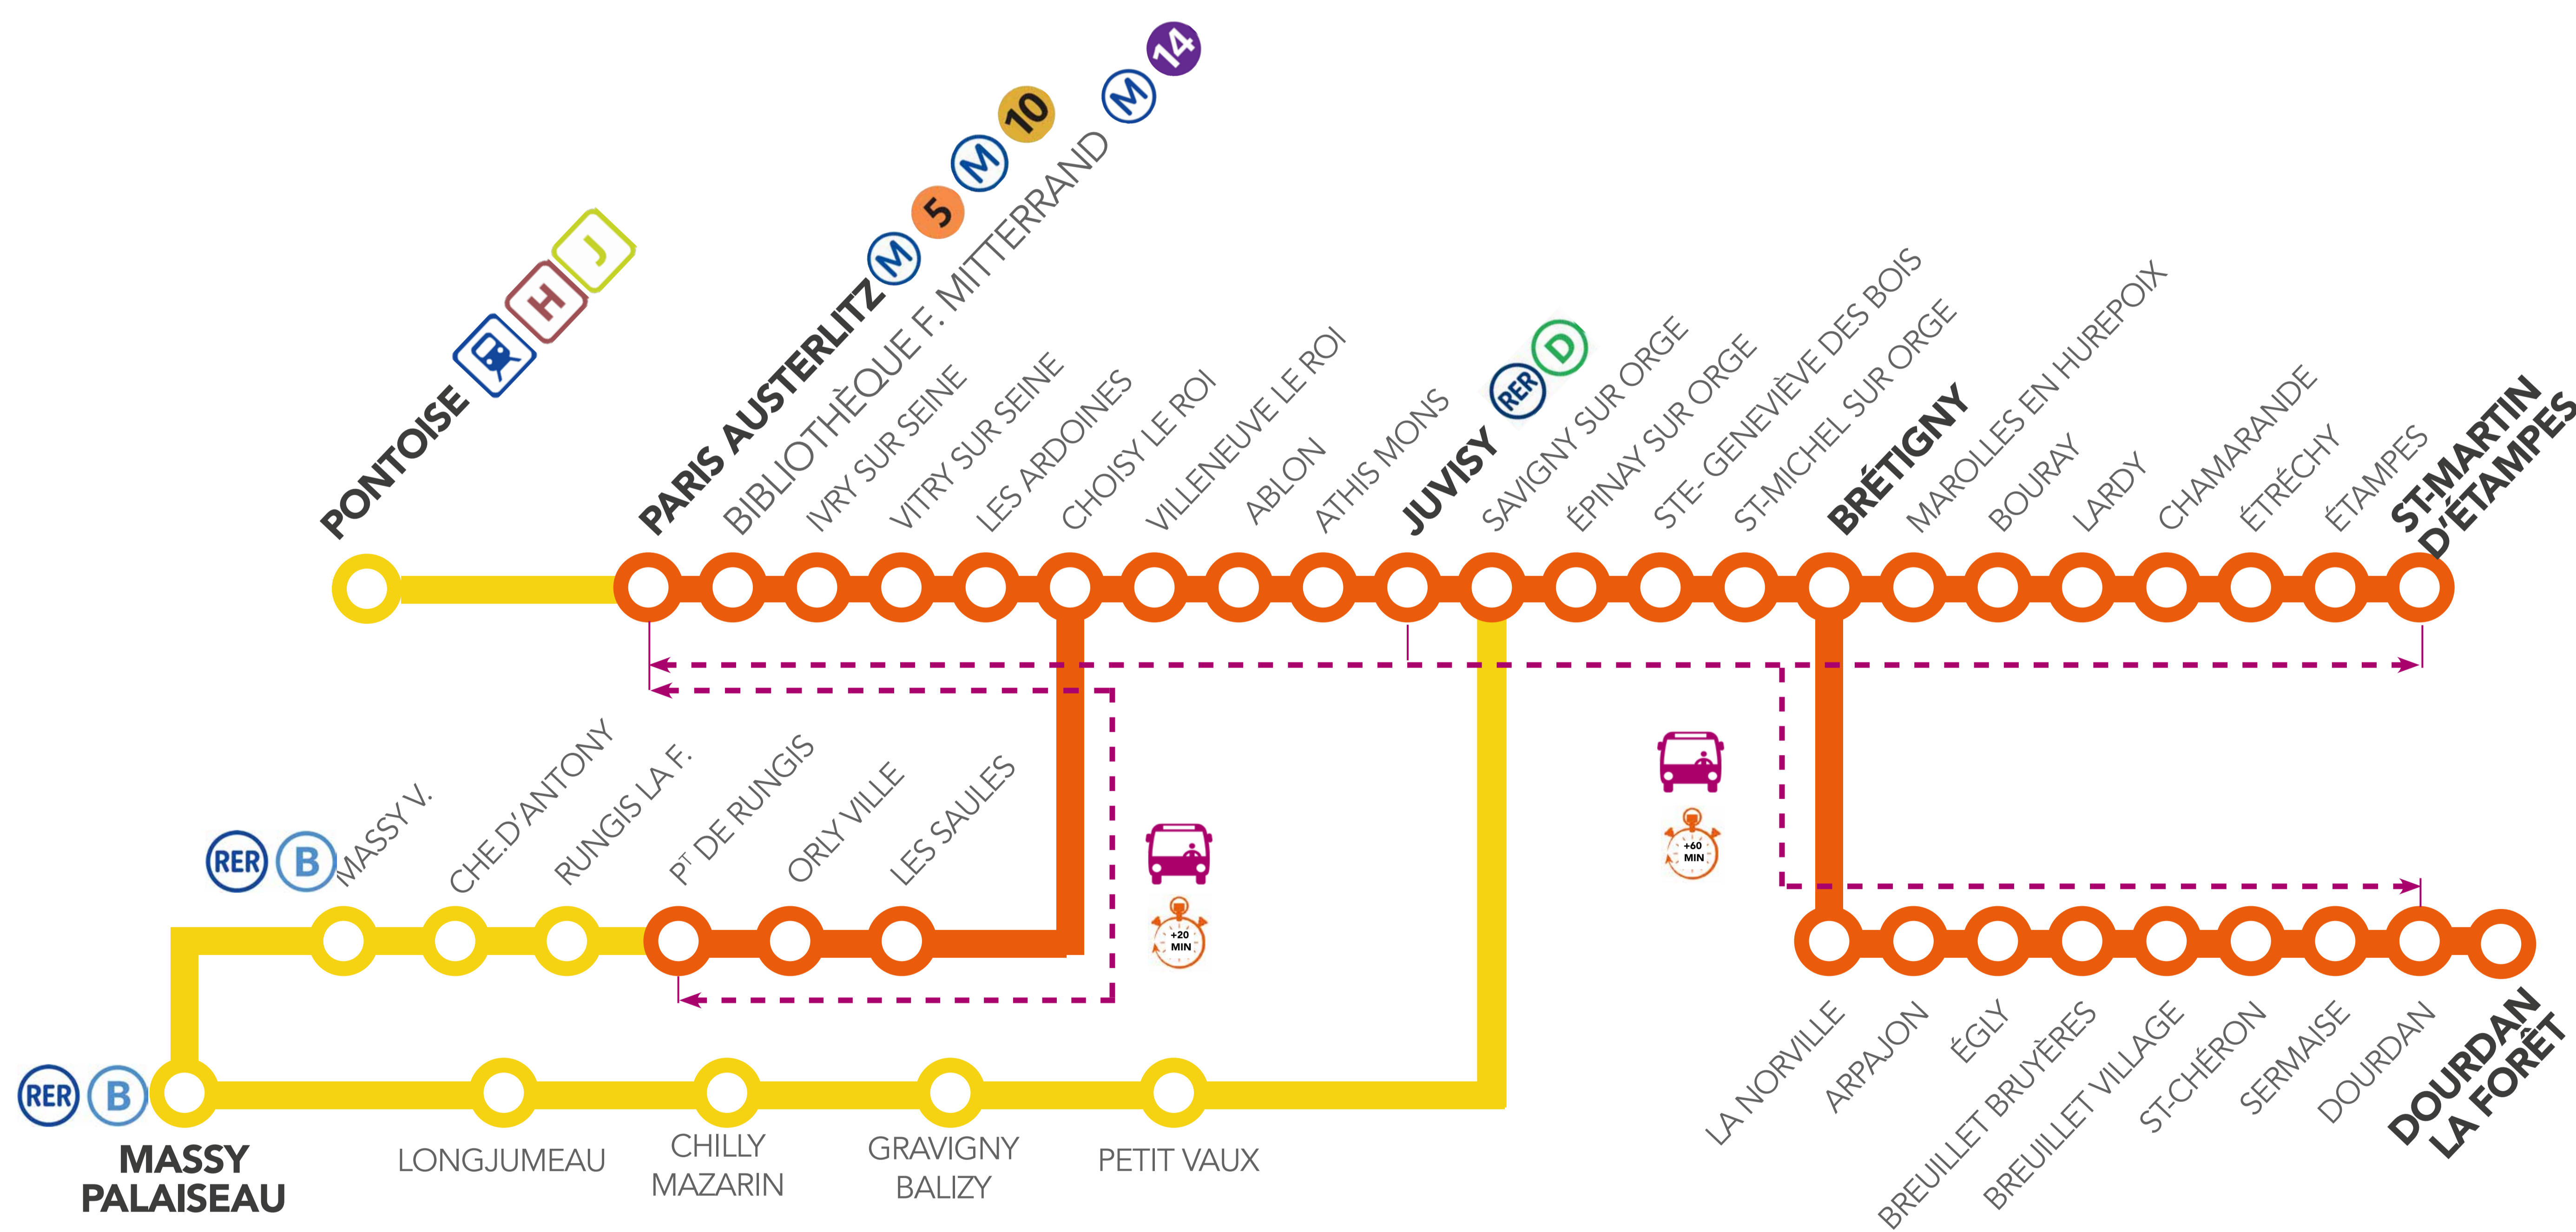

TRAVAUX DE SOIRÉES LES DIMANCHES 14 ET 28 FÉVRIER 2016

AUCUN TRAIN À PARTIR DE 23H00 ENTRE

**PARIS AUSTERLITZ <> ST-MARTIN D'ÉTAMPES
<> DOURDAN
<> PONT DE RUNGIS**

Retrouvez les horaires de vos trains et bus de substitution au dos du flyer distribué en gare et sur le site Transilien.com

Travaux de maintenance et de régénération caténaire.

- Axes impactés par les travaux
- Circulation normale
- Bus de substitution mis en place
  Les horaires des bus sont donnés à titre indicatif et sont soumis aux aléas routiers
- Allongement du temps de parcours