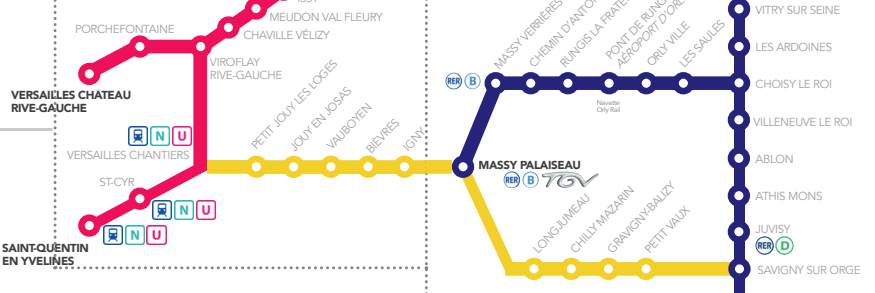

**7.**  
ENTRETIEN VOIE DANS LE TUNNEL INTRAMUROS  
entre Champ de Mars Tour Eiffel et Paris Austerlitz  
DU 04 AU 09/10  
DU 11 AU 16/10  
DU 18 AU 23/10  
DU 25 AU 30/10

**8.**  
MISE EN ACCESSIBILITÉ DE LA GARE  
Champ de Mars  
LES 05 ET 06/12

**9.**  
WEEK-END ROUGE 28 ET 29/11  
RENOUVELLEMENT D'AIGUILLAGES À VITRY  
MISE EN ACCESSIBILITÉ DES GARES DE  
Musée d'Orsay, Champ de Mars et Invalides

**10. 11. 13. 14.**  
MISE EN ACCESSIBILITÉ DE LA GARE  
D'EPINAY SUR ORGE  
DU 05 AU 09/10, 12 AU 16/10, 23/10 AU 25/10  
DU 01 AU 05 ET 09 AU 13/11  
DU 30/11 AU 04/11

**11.**  
MAINTENANCE  
Brétigny <> Juvisy  
DU 01 AU 05/11  
DU 09 AU 13/11

**12.**  
MAINTENANCE  
Juvisy  
DU 30/11 AU 4/12

**13.**  
MAINTENANCE  
entre Brétigny et St Martin d'Etampes  
entre Brétigny et Dourdan  
DU 05 AU 09/10  
DU 12 AU 16/10

**14.**  
MAINTENANCE  
entre Etampes et St Martin d'Etampes  
DU 26 AU 30/10

**ZONE OUEST**

**ZONE SUD**

- - 
  - 
  - 
  - 
  - 
  - 
  -
- TRAVAUX DE SOIRÉES (22H00/05H00)
TRAVAUX DE WEEK-END
TRAVAUX DE JOURNÉE
CIRCULATION NORMALE
ZONE NORD IMPACTÉE PAR LES TRAVAUX
ZONE OUEST IMPACTÉE PAR LES TRAVAUX
ZONE INTRAMUROS IMPACTÉE PAR LES TRAVAUX
ZONE SUD IMPACTÉE PAR LES TRAVAUX