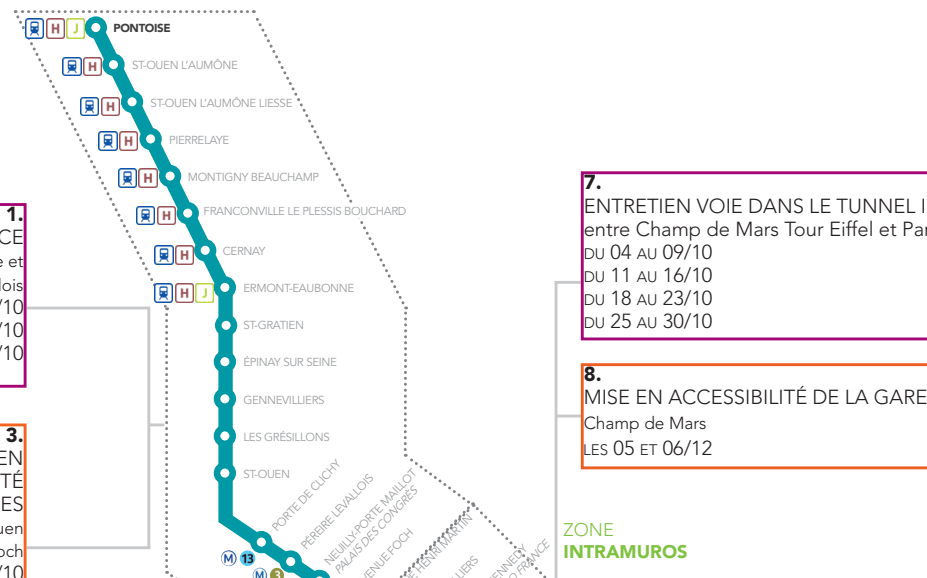

**ZONE NORD**

**1.**  
MAINTENANCE  
entre Pontoise et  
Péiere Levallois  
DU 01 AU 02/10  
DU 05 AU 09/10  
DU 12 AU 16/10

**2. ET 3.**  
MISE EN  
ACCESSIBILITÉ  
DES GARES  
St Ouen  
Avenue Foch  
LES 03 ET 04/10  
LES 10 ET 11/10  
LES 31/10 ET 01/11  
LES 07 ET 08/11

**4.**  
MAINTENANCE  
entre  
Versailles Château  
Rive Gauche et  
Porchefontaine  
LES 01 ET 02/10

**5. ET 6.**  
PÔLE ECHANGE  
MULTIMODAL  
Versailles Chantiers  
LES 03 ET 04/10  
LES 10 ET 11/10  
LES 12 ET 13/12

**7.**  
ENTRETIEN VOIE DANS LE TUNNEL INTRAMUROS  
entre Champ de Mars Tour Eiffel et Paris Austerlitz  
DU 04 AU 09/10  
DU 11 AU 16/10  
DU 18 AU 23/10  
DU 25 AU 30/10

**8.**  
MISE EN ACCESSIBILITÉ DE LA GARE  
Champ de Mars  
LES 05 ET 06/12