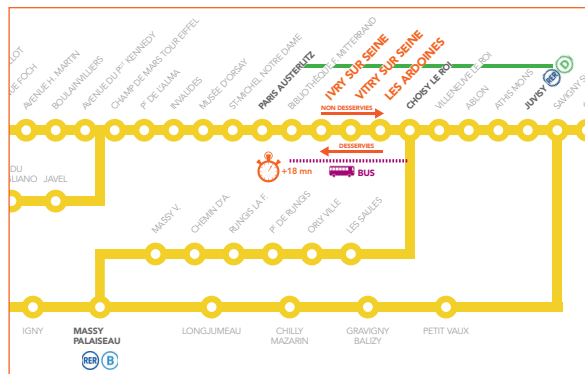

CONSÉQUENCES SUR LES CIRCULATIONS

Aucun train entre Paris-Austerlitz <> Juvisy

Aucun train entre Paris-Austerlitz <> Massy-Palaiseau via Pont de Rungis-Aéroport d'Orly.

BUS DE SUBSTITUTION MIS EN PLACE

Choisy-le-Roi <> Juvisy

Juvisy <> Massy-Palaiseau

Paris-Austerlitz <> Pont de Rungis-Aéroport d'Orly

Pont de Rungis-Aéroport d'Orly <> Massy-Palaiseau

- Pour rejoindre JUVISY depuis PARIS, nous vous conseillons d'emprunter le .

- Pour rejoindre MASSY-PALAISEAU depuis PARIS, nous vous conseillons d'emprunter le .

SAMEDI 26 SEPTEMBRE 2015 à partir de 12H30

CONSÉQUENCES SUR LES CIRCULATIONS

Les gares d'Ivry-sur-Seine, Vitry-sur-Seine et les Ardoines ne sont pas desservies dans le sens Paris-Austerlitz > Massy Palaiseau via Pont de Rungis-Aéroport d'Orly (ROMI MONA).

Pour rejoindre ces gares, vous êtes invités à descendre à Choisy-le-Roi, puis prendre un train GOTA OU NORA en direction de Paris.

Allongement du temps de parcours de 10 minutes.

Ou vous pouvez emprunter les bus de substitution au départ de la Bibliothèque F. MITTERRAND.