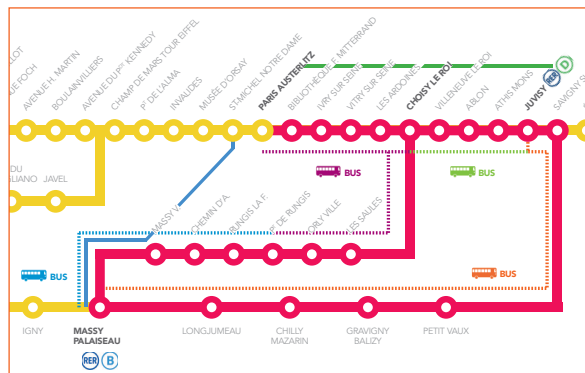

LE SAMEDI 26 SEPTEMBRE 2015 JUSQU'À 07H00
LE DIMANCHE 27 SEPTEMBRE 2015 JUSQU'À 15H30

CONSÉQUENCES SUR LES CIRCULATIONS

Aucun train entre Paris-Austerlitz <> Juvisy

Aucun train entre Paris-Austerlitz <> Massy-Palaiseau via Pont de Rungis-Aéroport d'Orly.

BUS DE SUBSTITUTION MIS EN PLACE

Choisy-le-Roi <> Juvisy

Juvisy <> Massy-Palaiseau

Paris-Austerlitz <> Pont de Rungis-Aéroport d'Orly

Pont de Rungis-Aéroport d'Orly <> Massy-Palaiseau

- Pour rejoindre JUVISY depuis PARIS, nous vous conseillons d'emprunter le .

- Pour rejoindre MASSY-PALAISEAU depuis PARIS, nous vous conseillons d'emprunter le .