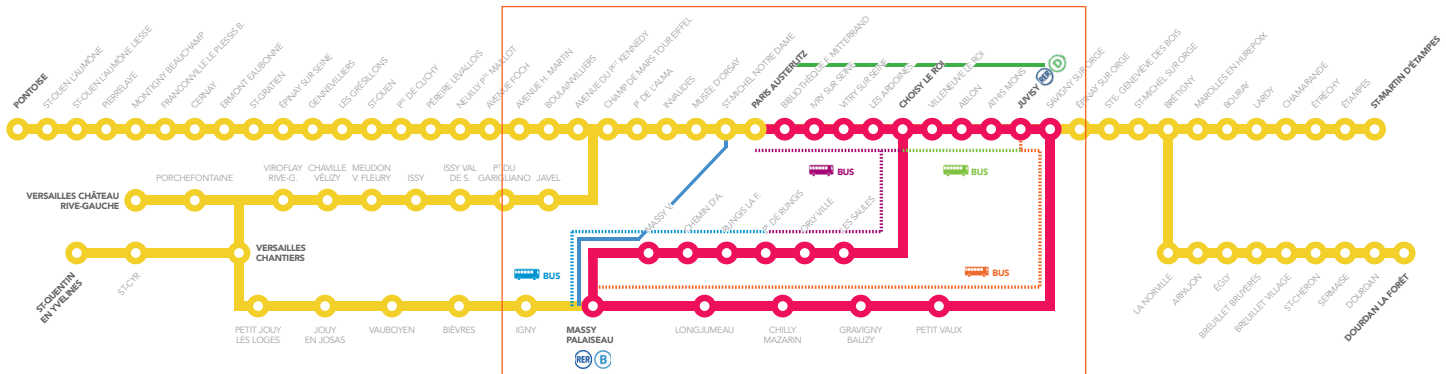

DU VENDREDI 15 AU DIMANCHE 17 MAI 2015

Pour moderniser les infrastructures et améliorer la ponctualité nous renouvelons des aiguillages, des mâts de signalisation et des voies entre Bibliothèque François Mitterrand et Juvisy.

CONSÉQUENCES POUR VOS DÉPLACEMENTS

Interruption des circulations dans les deux sens, entre Paris-Austerlitz et Massy-Palaiseau via Juvisy du vendredi toute la journée au dimanche 17h30, et entre Paris-Austerlitz et Massy-Palaiseau via Pont de Rungis-Aéroport d'Orly du samedi toute la journée au dimanche 17h30.