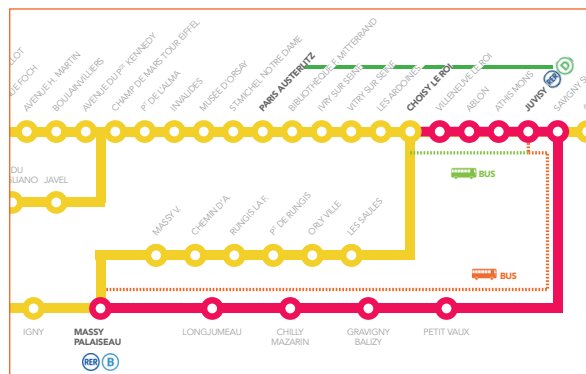

CONSÉQUENCES POUR VOS DÉPLACEMENTS

Interruption des circulations dans les deux sens, entre Paris-Austerlitz et Massy-Palaiseau via Juvisy du vendredi toute la journée au dimanche 17h30, et entre Paris-Austerlitz et Massy-Palaiseau via Pont de Rungis-Aéroport d'Orly du samedi toute la journée au dimanche 17h30.

PROPOSITIONS DE SOLUTIONS ALTERNATIVES

Des bus de remplacement sont mis en place :

ENTRE JUVISY ET LES GARES DE :	ENTRE JUVISY ET LES GARES DE :	ENTRE PARIS-AUSTERLITZ ET LES GARES DE :	ENTRE MASSY-PALaiseau ET LES GARES DE :
<ul style="list-style-type: none">> Athis-Mons> Ablon> Villeneuve-le-Roi> Choisy-le-Roi <p>> Desserte par bus toutes les 10 minutes</p> <p>Horaires des bus de remplacement en page 7</p>	<ul style="list-style-type: none">> Savigny-sur-Orge> Petit-Vaux> Gragny-Balisy> Chilly-Mazarin> Longjumeau> Massy-Palaiseau <p>> Desserte par bus toutes les 20 minutes</p> <p>Horaires des bus de remplacement en page 8</p>	<ul style="list-style-type: none">> Bibliothèque F. Mitterrand> Ivry-sur-Seine> Vitry-sur-Seine / Les Ardoines> Choisy-le-Roi> Les Saules> Orly-Ville> Pont de Rungis-Aéroport d'Orly <p>> Desserte par bus toutes les 10 minutes</p> <p>Horaires des bus de remplacement en page 9</p>	<ul style="list-style-type: none">> Massy-Verrières> Chemin d'Antony> Rungis-la-Fraternelle> Pont de Rungis-Aéroport d'Orly <p>> Desserte par bus toutes les 20 minutes</p> <p>Horaires des bus de remplacement en page 10</p>

- Pour rejoindre JUVISY depuis PARIS, emprunter le  (en raison de travaux sur cette ligne, les horaires risquent d'être modifiés, renseignez-vous)

- Pour rejoindre MASSY-PALaiseau depuis PARIS, emprunter le .

VENDREDI 15 MAI 2015 TOUTE LA JOURNÉE : DU 1^{er} AU DERNIER TRAIN

CONSÉQUENCES SUR LES CIRCULATIONS

Aucun train entre Paris-Austerlitz <> Juvisy

Aucun train entre Massy-Palaiseau <> Juvisy

Réduction de l'offre commerciale entre Paris et Choisy-le-Roi