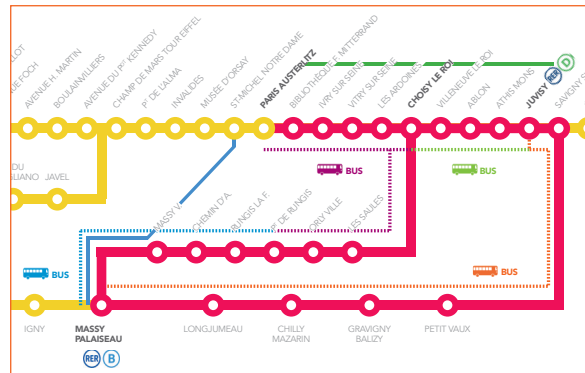

CONSÉQUENCES POUR VOS DÉPLACEMENTS

Interruption des circulations dans les deux sens, entre Paris-Austerlitz et Massy-Palaiseau via Juvisy du vendredi toute la journée au dimanche 17h30, et entre Paris-Austerlitz et Massy-Palaiseau via Pont de Rungis-Aéroport d'Orly du samedi toute la journée au dimanche 17h30.

VENDREDI 15 MAI 2015 TOUTE LA JOURNÉE : DU 1^{er} AU DERNIER TRAIN

CONSÉQUENCES SUR LES CIRCULATIONS

Aucun train entre Paris-Austerlitz <> Juvisy

Aucun train entre Massy-Palaiseau <> Juvisy

Réduction de l'offre commerciale entre Paris et Choisy-le-Roi

BUS DE SUBSTITUTIONS MIS EN PLACE

Choisy-le-Roi <> Juvisy

Juvisy <> Massy-Palaiseau

- Pour rejoindre JUVISY depuis PARIS, emprunter le RER D (en raison de travaux sur cette ligne, les horaires risquent d'être modifiés, renseignez-vous)
- Pour rejoindre MASSY-PALAISEAU depuis PARIS, emprunter le RER B.

SAMEDI 16 MAI 2015 TOUTE LA JOURNÉE : DU 1^{er} AU DERNIER TRAIN CONSÉQUENCES SUR LES CIRCULATIONS

Aucun train entre Paris-Austerlitz <> Juvisy

Aucun train entre Massy-Palaiseau <> Juvisy

Aucun train entre Paris-Austerlitz <> Massy-Palaiseau via Pont de Rungis-Aéroport d'Orly.