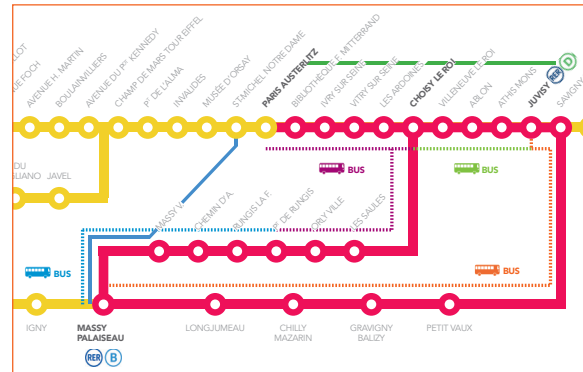

SAMEDI 16 MAI 2015 TOUTE LA JOURNÉE : DU 1^{er} AU DERNIER TRAIN CONSÉQUENCES SUR LES CIRCULATIONS

Aucun train entre Paris-Austerlitz <> Juvisy

Aucun train entre Massy-Palaiseau <> Juvisy

Aucun train entre Paris-Austerlitz <> Massy-Palaiseau via Pont de Rungis-Aéroport d'Orly.

BUS DE SUBSTITUTIONS MIS EN PLACE

Choisy-le-Roi <> Juvisy

Juvisy <> Massy-Palaiseau

Paris-Austerlitz <> Pont de Rungis-Aéroport d'Orly

Pont de Rungis-Aéroport d'Orly <> Massy-Palaiseau

- Pour rejoindre JUVISY depuis PARIS, emprunter le RER D (en raison de travaux sur cette ligne, les horaires risquent d'être modifiés, renseignez-vous)
- Pour rejoindre MASSY-PALAISEAU depuis PARIS, emprunter le RER B.

DIMANCHE 17 MAI 2015 DU 1^{er} TRAIN JUSQU'À 17H30

CONSÉQUENCES SUR LES CIRCULATIONS

Aucun train entre Paris-Austerlitz <> Juvisy

Aucun train entre Massy-Palaiseau <> Juvisy

Aucun train entre Paris-Austerlitz <> Massy-Palaiseau via Pont de Rungis-Aéroport d'Orly.