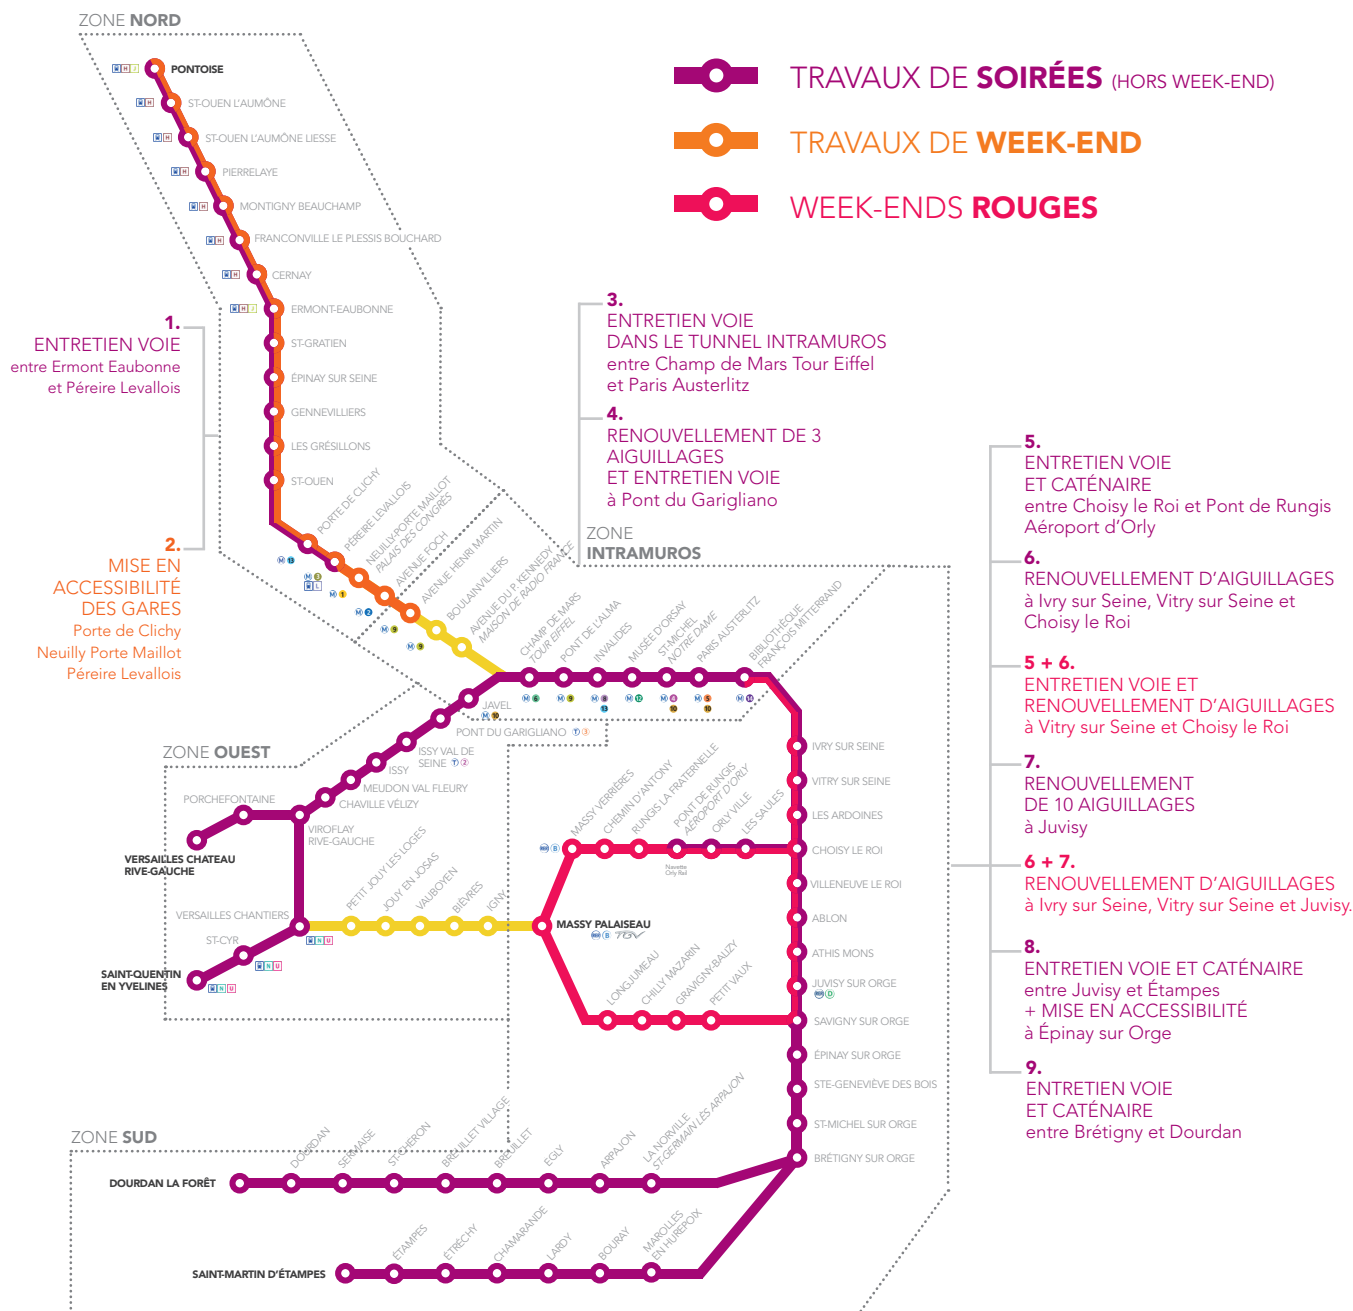

TRAVAUX SUR LE RER C AVRIL À JUIN 2015

AU DEUXIÈME TRIMESTRE 2015,
7 WEEK-ENDS DONT 3 « WEEK-ENDS ROUGES »,
AVEC UNE CIRCULATION FORTEMENT RÉDUITE
ET 14 SEMAINES DE TRAVAUX DE NUIT.

RETROUVEZ PLUS EN DÉTAILS
LES CONSÉQUENCES TRAVAUX SUR
<http://transilien.com> (rubrique travaux)
<http://malignec.transilien.com>
<http://fr.twitter.com/RERC_SNCF>

ET DANS NOS GARES
Affiches travaux
Livret travaux
Auprès des agents