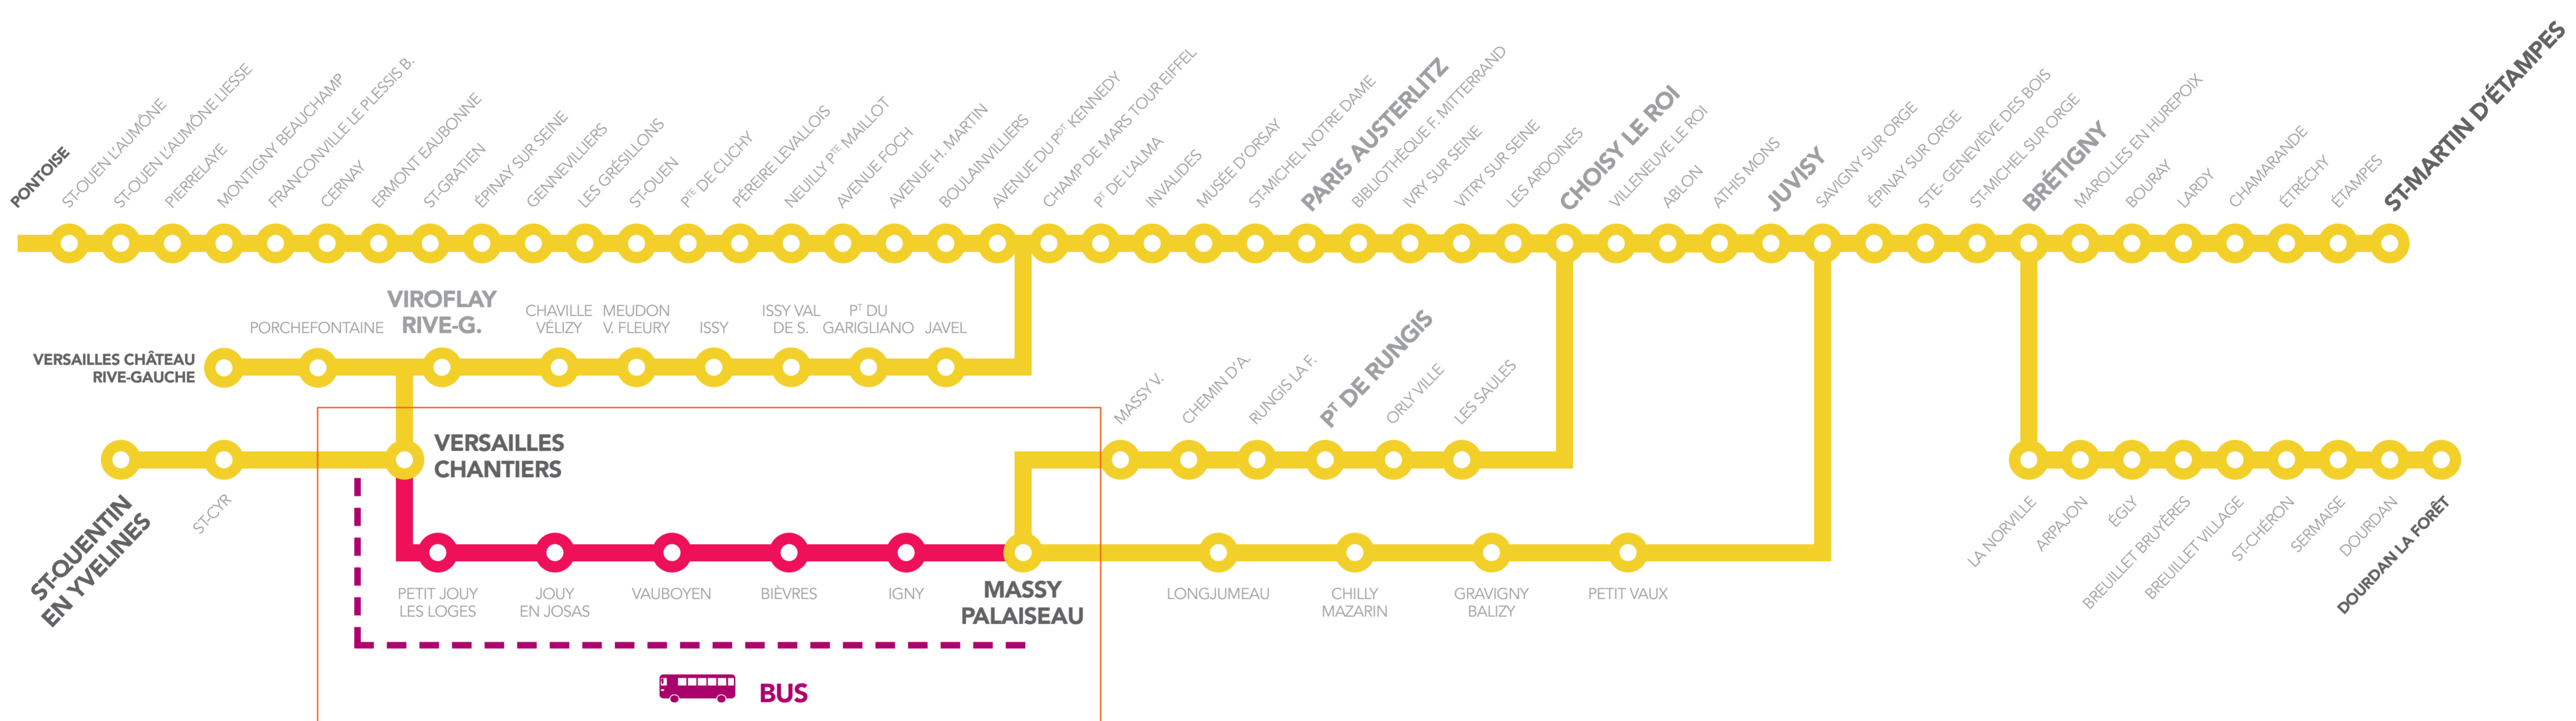

# INFO TRAFIC TRAVAUX

## VERSAILLES CHANTIERS <-> MASSY PALAISEAU

**Weekend du vendredi 13 au dimanche 15 février 2015**  
**Weekend du vendredi 20 au dimanche 22 février 2015**

FÉVRIER

2	3	4	5	6	7	8
9	10	11	12	13	14	15
16	17	18	19	20	21	22
23	24	25	26	27	28	

En raison des travaux d'aménagement du Pôle multimodal de Versailles Chantiers, la circulation des trains **VICK** et des trains **CIME** est **totalelement interrompue** du vendredi 23h00 au dimanche 23h00 entre:

## VERSAILLES CHANTIERS <-> MASSY PALAISEAU

**Un service de bus de remplacement est mis en place (horaires ci-dessous) :**