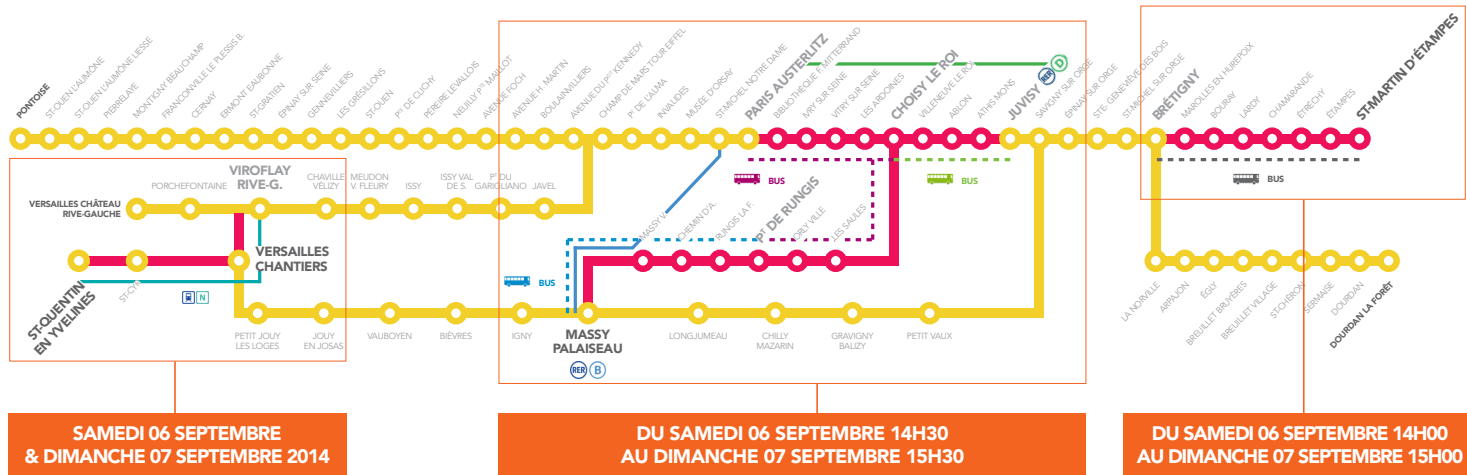

SCHÉMAS SUBSTITUTION

SAMEDI 06 SEPTEMBRE ET DIMANCHE 7 SEPTEMBRE 2014