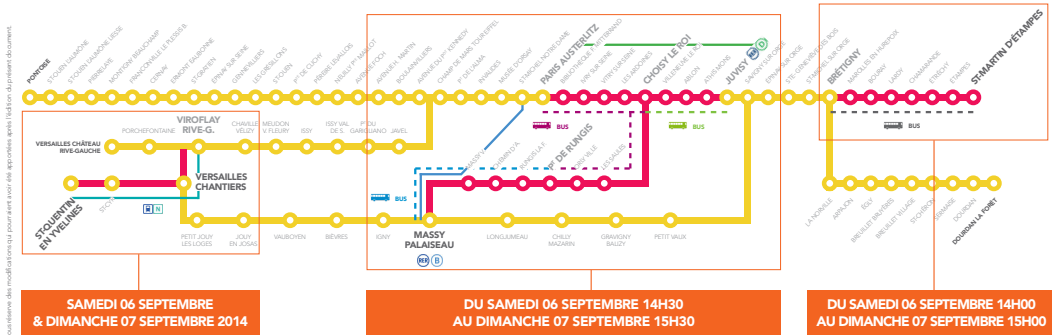

INFO TRAFIC TRAVAUX

GUIDE HORAIRES

SAMEDI 6 ET DIMANCHE 7 SEPTEMBRE 2014

En raison du remplacement de voies entre Bibliothèque François Mitterrand et Ivry sur Seine, de remplacement d'un aiguillage à Etampes, et de travaux d'aménagement de la gare de Versailles Chantiers, la circulation des trains est interrompue sur les axes suivants :

SAINT QUENTIN EN YVELINES SAINT MARTIN D'ETAMPES

PARIS AUSTERLITZ MASSY PALAISEAU

PARIS AUSTERLITZ JUVISY

SNCF TRANSILIEN VOUS REMERCIE DE VOTRE COMPRÉHENSION.

- **sur transilien.com**
- **service SMS**
  Horaires en temps réel. Taper le nom de votre gare et envoyer au **4 10 20** (0,05€ par envoi + prix d'un sms)
- **appli transilien**
  gratuit sur App Store et Play Store.
- **transilien.mobi**
  Horaires des trains et des noctilien en temps réel sur votre mobile.
- **SNCF LA RADIO**
  Radio d'info trafic mobile. Un point trafic toutes les 15 minutes, depuis l'application **SNCFDIRECT** sur smartphone et tous les sites internet SNCF.