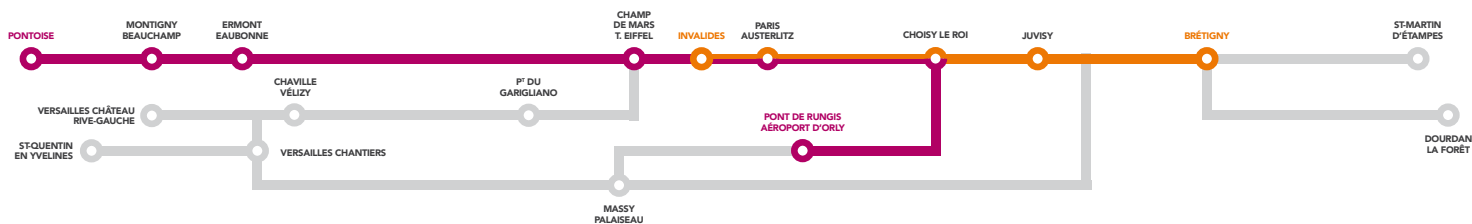

INFO TRAFIC

CONSÉQUENCES DE L'INCENDIE DU
POSTE DE CIRCULATION DE VITRY

À PARTIR DU 25 AOÛT DU LUNDI AU VENDREDI :
MODIFICATION DE LA CIRCULATION DES TRAINS SUR LES AXES
BRÉTIGNY / INVALIDES ET
PONT DE RUNGIS AÉROPORT D'ORLY / PONTOISE

IMPACT DE L'INCENDIE

Le 23 juillet dernier, le poste de circulation de Vitry a été intégralement détruit suite à un incendie.

Ce poste est situé sur une zone stratégique pour les trains du .

Il télécommandait 70 itinéraires pour gérer les entrées et sorties du centre de maintenance et de garage des Ardoines situé juste à côté et leurs mouvements sur le site où 90% des rames du  sont entretenues.