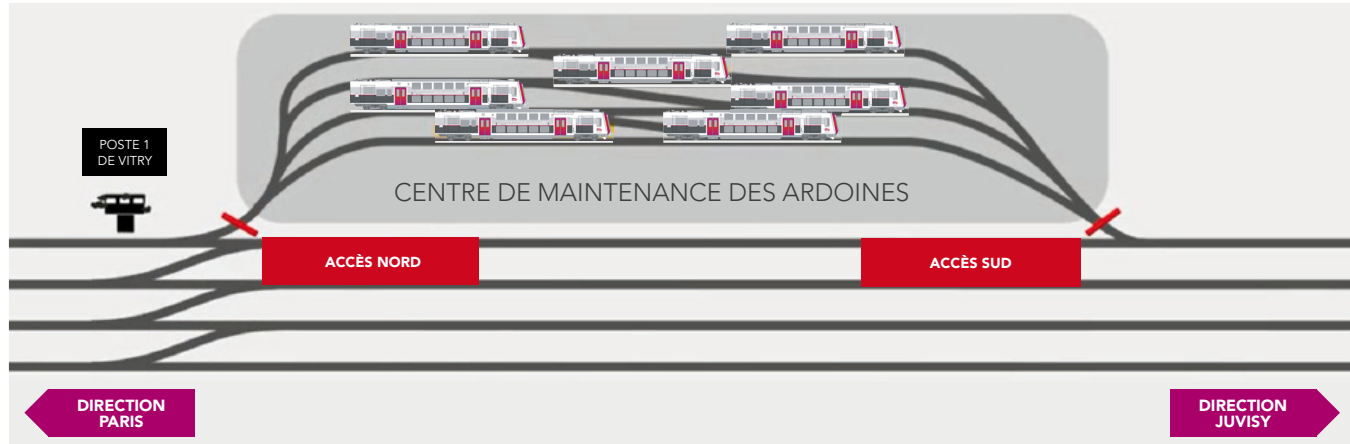

INFO TRAFIC

CONSÉQUENCES DE L'INCENDIE DU
POSTE DE CIRCULATION DE VITRY

À PARTIR DU 25 AOÛT DU LUNDI AU VENDREDI :
MODIFICATION DE LA CIRCULATION DES TRAINS SUR LES AXES
BRÉTIGNY / INVALIDES ET
PONT DE RUNGIS AÉROPORT D'ORLY / PONTOISE

IMPACT DE L'INCENDIE

Le 23 juillet dernier, le poste de circulation de Vitry a été intégralement détruit suite à un incendie.

Ce poste est situé sur une zone stratégique pour les trains du .

Il télécommandait 70 itinéraires pour gérer les entrées et sorties du centre de maintenance et de garage des Ardoines situé juste à côté et leurs mouvements sur le site où 90% des rames du  sont entretenues.

LES CONSÉQUENCES SUR LES INSTALLATIONS DU

- 60% de l'activité de maintenance a dû être reportée sur d'autres sites d'Ile-de-France.
- 3 fois plus de temps de manœuvre des rames sur ce site
- 3 fois plus de temps pour récupérer les rames qui sont entretenues sur les autres centres de maintenance
- 1 entrée ou sortie de train toutes les 30mn seulement contre un train toutes les 6mn au moment de la pointe avant l'incendie

Pour permettre une reprise partielle de l'activité du centre de maintenance des Ardoines et réussir à maintenir une offre de transport significative, il a fallu :

- créer de nouvelles installations pour manœuvrer manuellement les aiguilles et les signaux auparavant télécommandés par le poste
- transférer certaines opérations de maintenance, de garage et d'entretien vers d'autres centres de maintenance (Joncherolles, Gennevilliers et Trappes)
- obtenir de nouveaux créneaux de circulation auprès de Réseau Ferré de France pour acheminer les trains sur les autres sites
- redéployer 50% agents de maintenance et d'entretien du site des Ardoines sur les autres sites
- réorganiser le travail des différents centres de maintenance et de garage
- mobiliser et former sur les zones d'intervention plus de 40 nouveaux agents de manœuvre, de maintenance, de conduite et d'exploitation