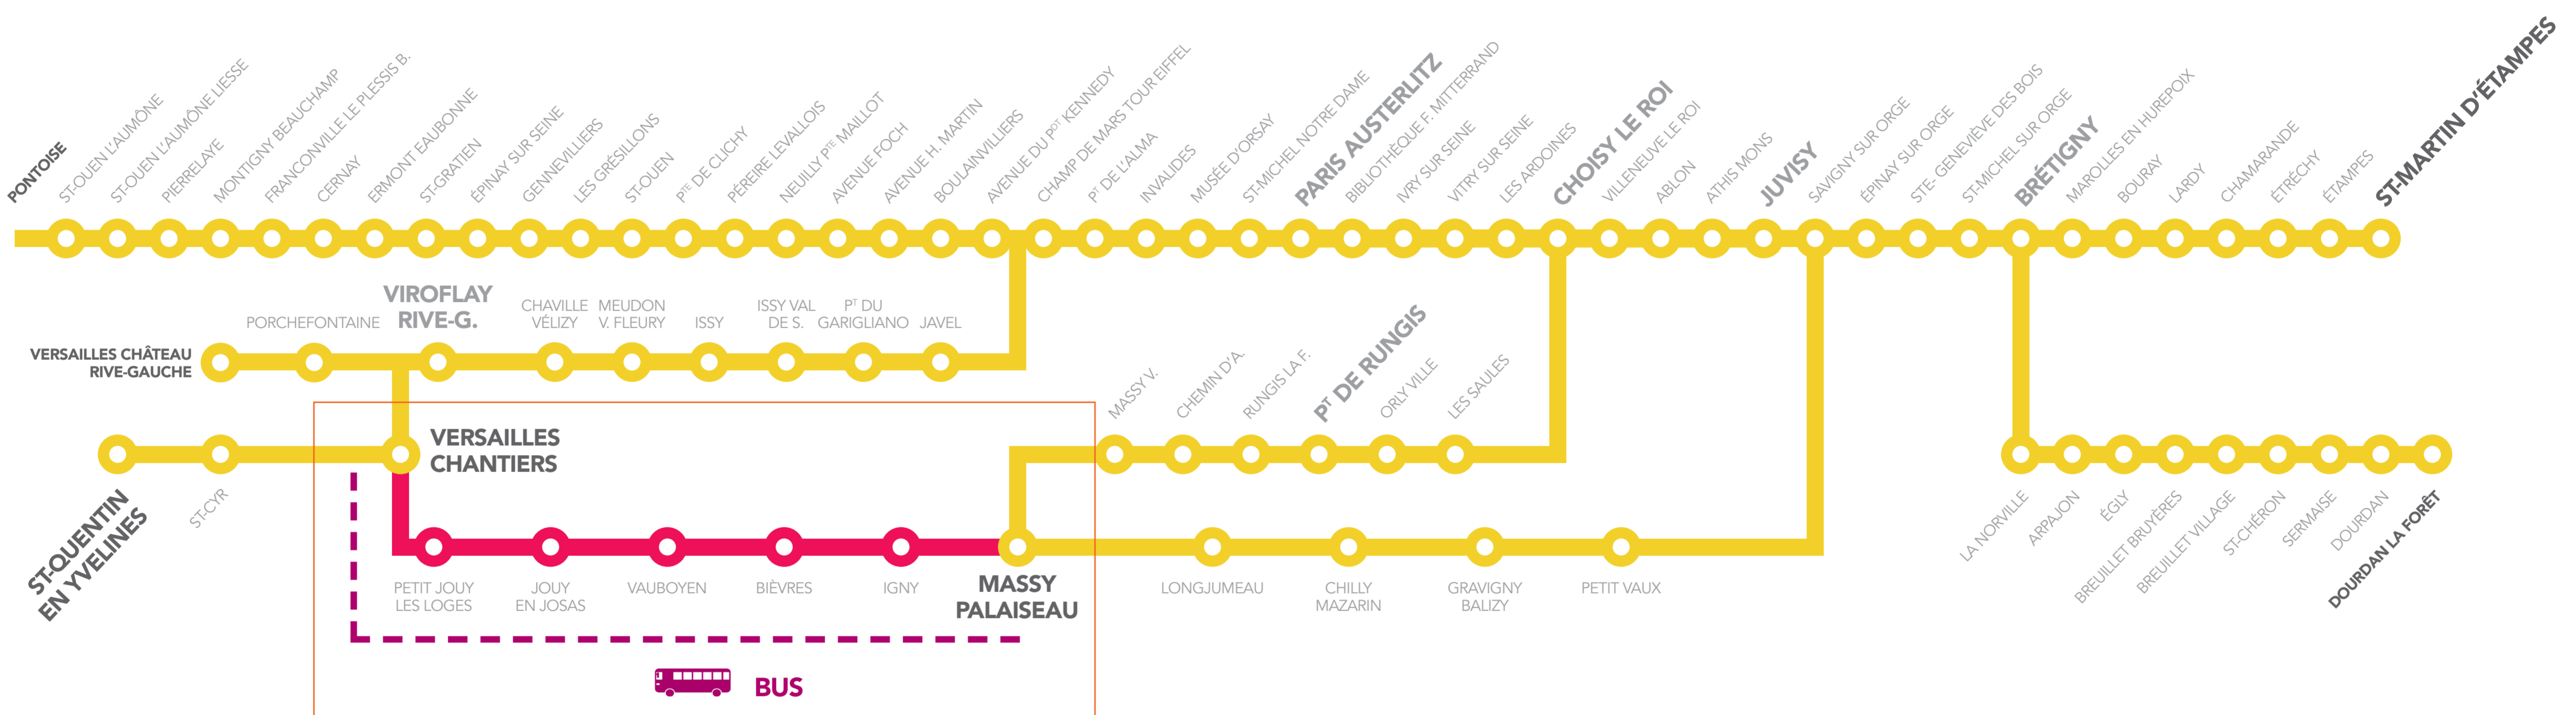

# INFO TRAFIC TRAVAUX

## VERSAILLES CHANTIERS <-> MASSY PALAISEAU

### Samedi 30 et dimanche 31 août 2014 toute la journée

AOÛT 2014						
L	M	M	J	V	S	D
18	19	20	21	22	23	24
25	26	27	28	29	30	31

En raison des travaux d'aménagement en gare de Versailles Chantiers, la circulation des trains **VICK** (vers Massy Palaiseau et Versailles Château Rive Gauche) et des trains **CIME** (vers Versailles Chantiers) est **totalemt interrompue** entre :

### VERSAILLES CHANTIERS <-> MASSY PALAISEAU

Un service de bus de remplacement est mis en place (horaires ci-dessous) :