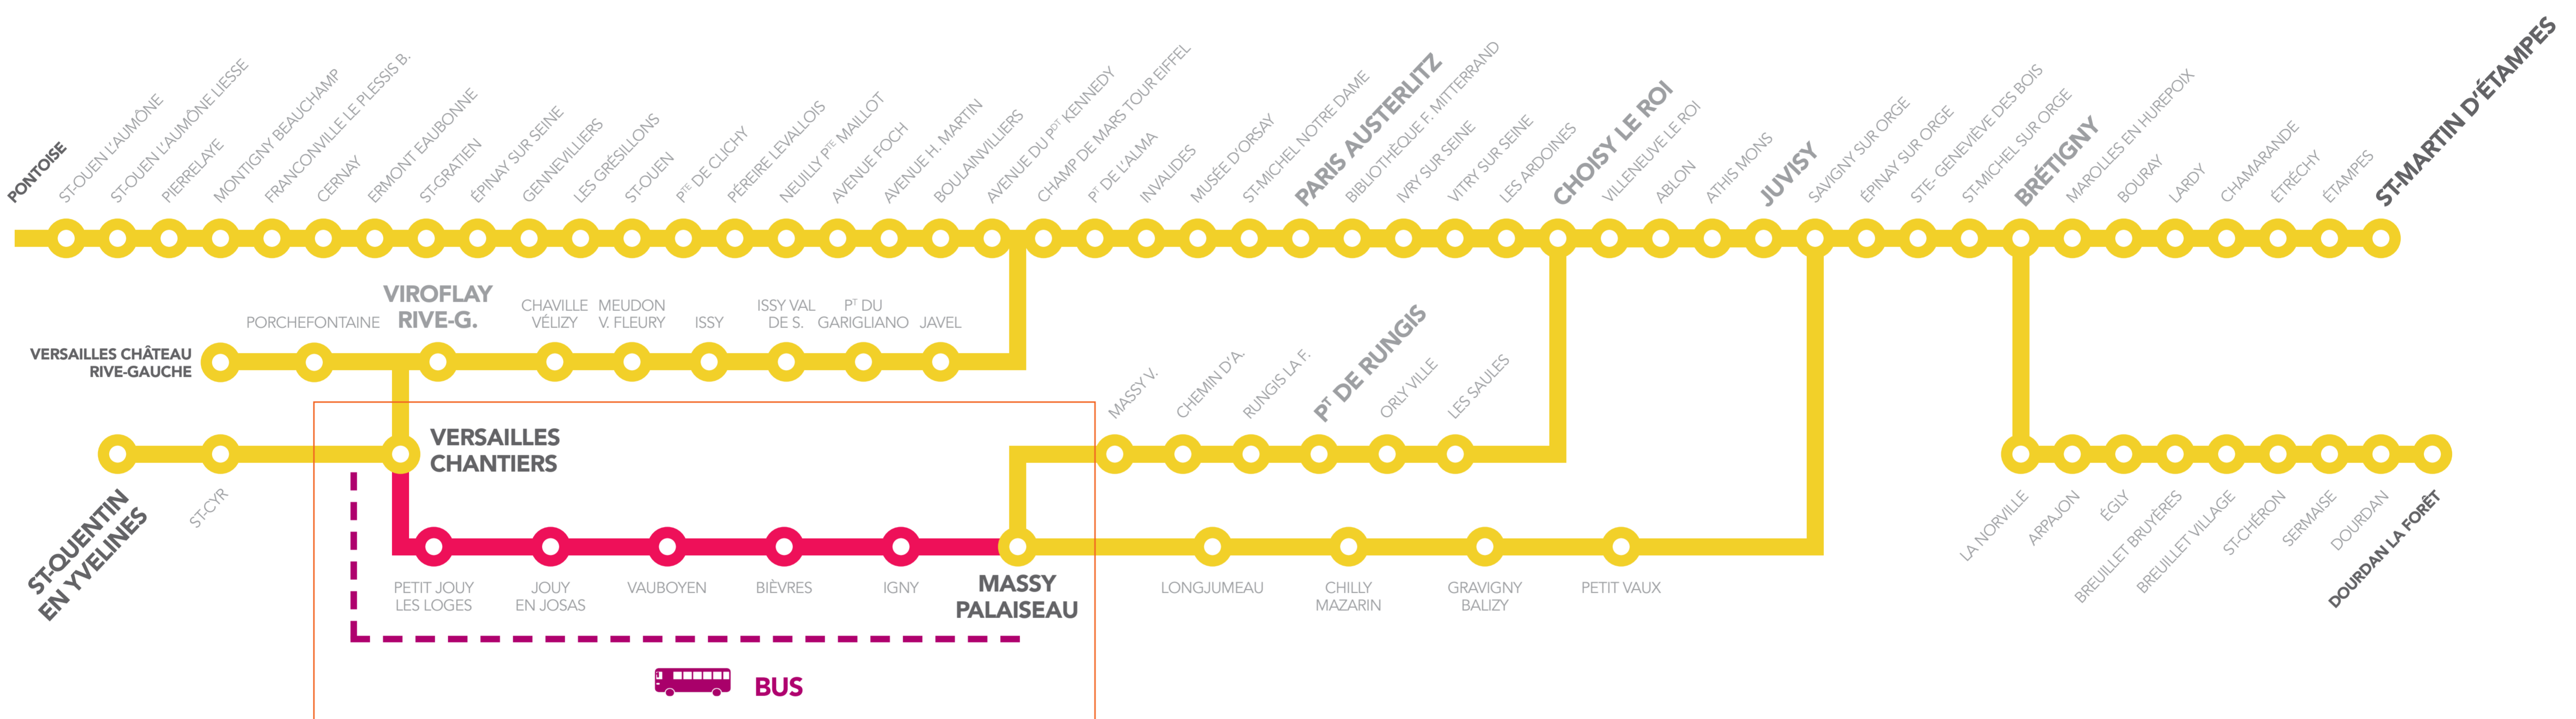

INFO TRAFIC TRAVAUX

VERSAILLES CHANTIERS <-> MASSY PALAISEAU

**Samedi 21 juin, Dimanche 22 juin,
Samedi 28 juin, Dimanche 29 juin 2014,
toute la journée**

JUIN 2014						
L	M	M	J	V	S	D
2	3	4	5	6	7	8
9	10	11	12	13	14	15
16	17	18	19	20	21	22
23	24	25	26	27	28	29

Des travaux d'aménagement en gare de Versailles Chantiers interrompent la circulation des trains : La circulation des trains **VICK** (Versailles Château Rive Gauche) et **CIME** (Versailles Chantiers) est **totalemtent interrompue** entre :

VERSAILLES CHANTIERS <-> MASSY PALAISEAU

Un service de bus de remplacement est mis en place (horaires ci-dessous) :

MASSY PALAISEAU > VERSAILLES CHANTIERS

SAMEDI				
MASSY-PALAISEAU	06:00	06:00		23h30 23h30
IGNY	06:10			23h40
BIÈVRES	06:20			23h50
VAUBOYEN	06:27		1 départ omnibus et 1 départ direct toutes les 30 mn jusqu'à 23h30	23h57
JOUY EN JOSAS	06:32			00h02
PETIT JOUY	06:37			00h07
VERSAILLES CHANTIERS	06:45	06:30		00h15 00h00

VERSAILLES CHANTIERS > MASSY PALAISEAU

SAMEDI				
VERSAILLES CHANTIERS	05h15	05h15		22h15 22h15
PETIT JOUY	05h23			22h23
JOUY EN JOSAS	05h28		1 départ omnibus et 1 départ direct toutes les 30 mn jusqu'à 22h15	22h28
VAUBOYEN	05h33			22h33
BIÈVRES	05h40			22h40
IGNY	05h50			22h50
MASSY-PALAISEAU	06h00	05h45		23h00 22h45