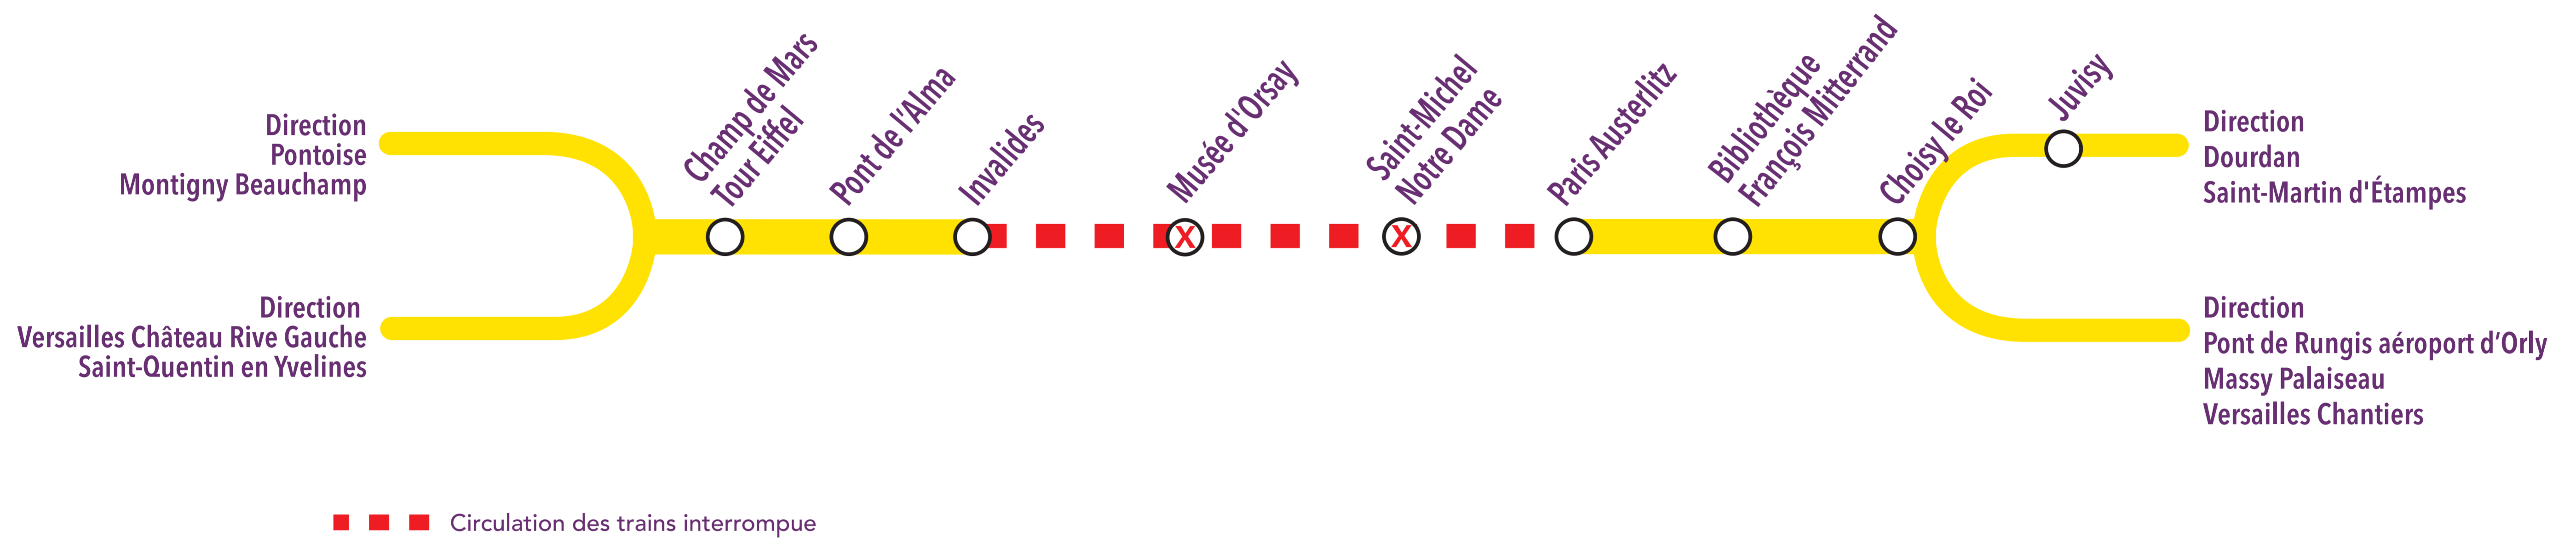

# INFO TRAFIC TRAVAUX

INVALIDES <-> PARIS AUSTERLITZ

Soirées du dimanche au jeudi,  
Du 29 juin au 10 juillet 2014  
à partir de 23h15

JUILLET 2014						
L	M	M	J	V	S	D
					28	29
30	01	02	03	04	05	06
07	08	09	10	11	12	13

En raison de travaux de maintenance sur les voies, la circulation des trains est **interrompue en soirée à partir de 23h15** entre :

INVALIDES <-> PARIS AUSTERLITZ

## Soirée du dimanche :

	Trains terminus Invalides et circulant au départ de Paris Austerlitz					
	VICK	GOTA	SARA	VICK	GOTA	LARA
PARIS AUSTERLITZ	23:24	23:35	23:44	23:52	00:05	00:13
ST MICHEL NOTRE DAME	23:27	23:38	23:48	23:56	00:08	00:17
MUSÉE D'ORSAY	23:31	23:42	23:52	00:00	00:12	00:21
INVALIDES	23:34	23:45	23:54	00:03	00:15	00:24

## Soirées du lundi au jeudi :

	Trains terminus Invalides et circulant au départ de Paris Austerlitz						
	LARA	VICK	GOTA	SARA	VICK	GOTA	LARA
PARIS AUSTERLITZ	23:13	23:24	23:35	23:44	23:52	00:05	00:13
ST MICHEL NOTRE DAME	23:17	23:27	23:38	23:48	23:56	00:08	00:17
MUSÉE D'ORSAY	23:21	23:31	23:42	23:52	00:00	00:12	00:21
INVALIDES	23:24	23:34	23:45	23:54	00:03	00:15	00:24