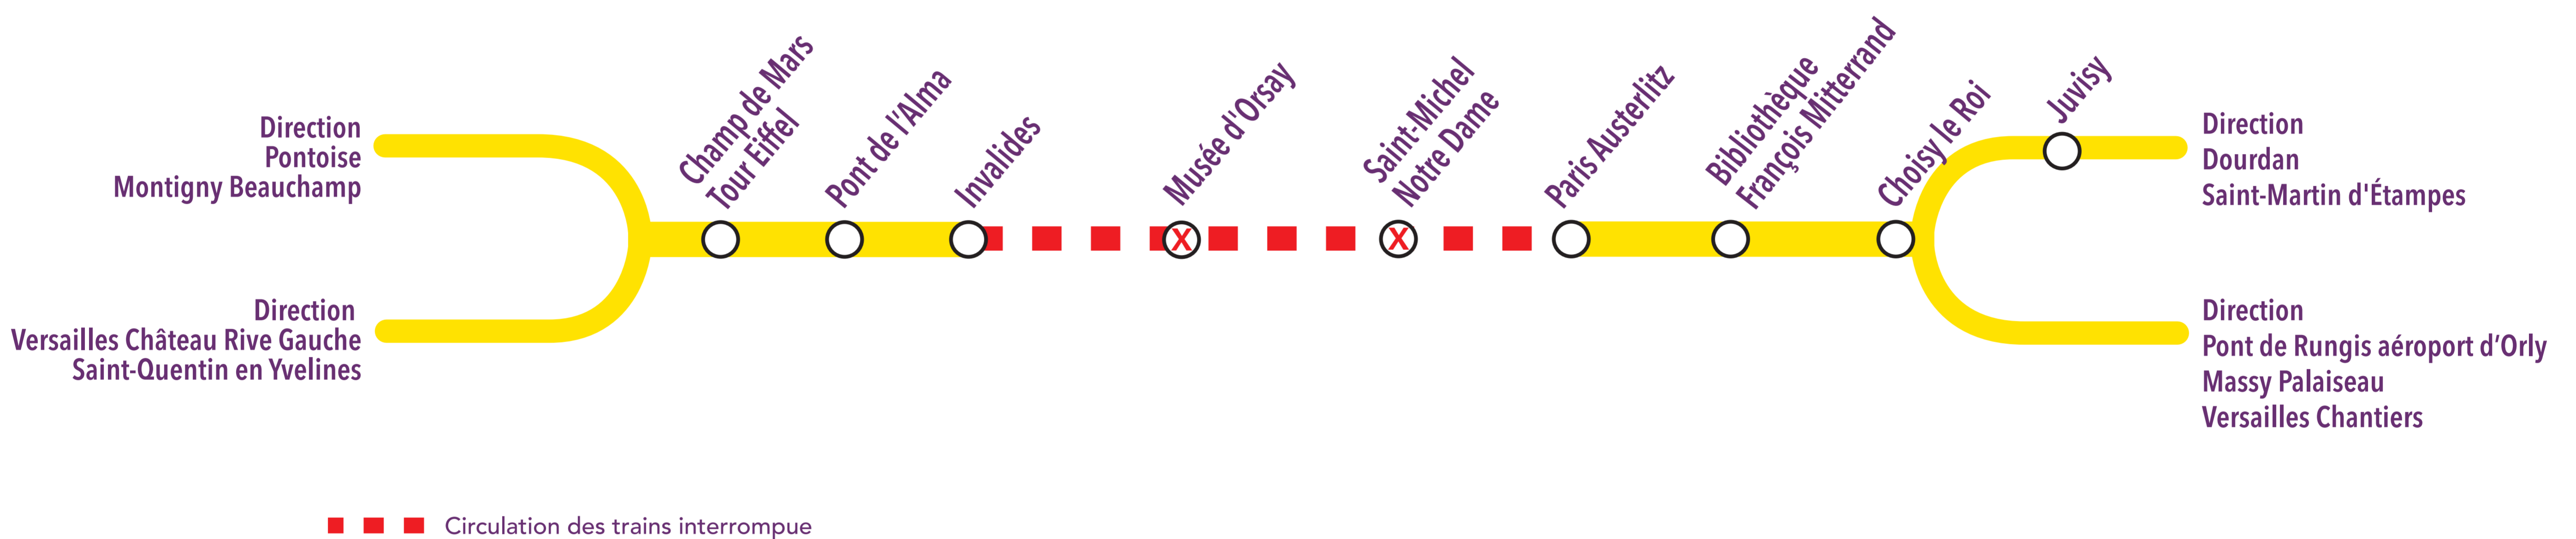

INFO TRAFIC TRAVAUX

PARIS AUSTERLITZ ↔ JUVISY
 PARIS AUSTERLITZ ↔ DOURDAN
 PARIS AUSTERLITZ ↔ VERSAILLES CHANTIERS
 PARIS AUSTERLITZ ↔ SAINT MARTIN D'ETAMPES

PENDANT LES TRAVAUX CASTOR

Le samedi 26 et le dimanche 27 juillet 2014

JUILLET 2014						
L	M	M	J	V	S	D
14	15	16	17	18	19	20
21	22	23	24	25	26	27
28	29	30	31	01	02	03

Tous les trains de la ligne C entre :

PARIS AUSTERLITZ ↔ JUVISY
 PARIS AUSTERLITZ ↔ DOURDAN
 PARIS AUSTERLITZ ↔ VERSAILLES CHANTIERS
 PARIS AUSTERLITZ ↔ SAINT MARTIN D'ETAMPES

Arrivent et circulent au départ de

La gare de Paris Austerlitz Grandes Lignes

MERCI DE BIEN VOULOIR CONSULTER L'AFFICHAGE EN GARE

POUR LES CORRESPONDANCES DANS PARIS INTRAMUROS, VEUILLEZ EMPRUNTER LE RÉSEAU **MÉTRO, BUS, RER ET NOCTILIEN.**

• numéro vert gratuit **0805 700 805*** (n°gratuit depuis la plupart des postes fixes)

• **SNCF LA RADIO**
 Radio d'info trafic mobile. Un point trafic toutes les 15 minutes, depuis l'application **SNCFDIRECT** sur smartphone et tous les sites internet SNCF.