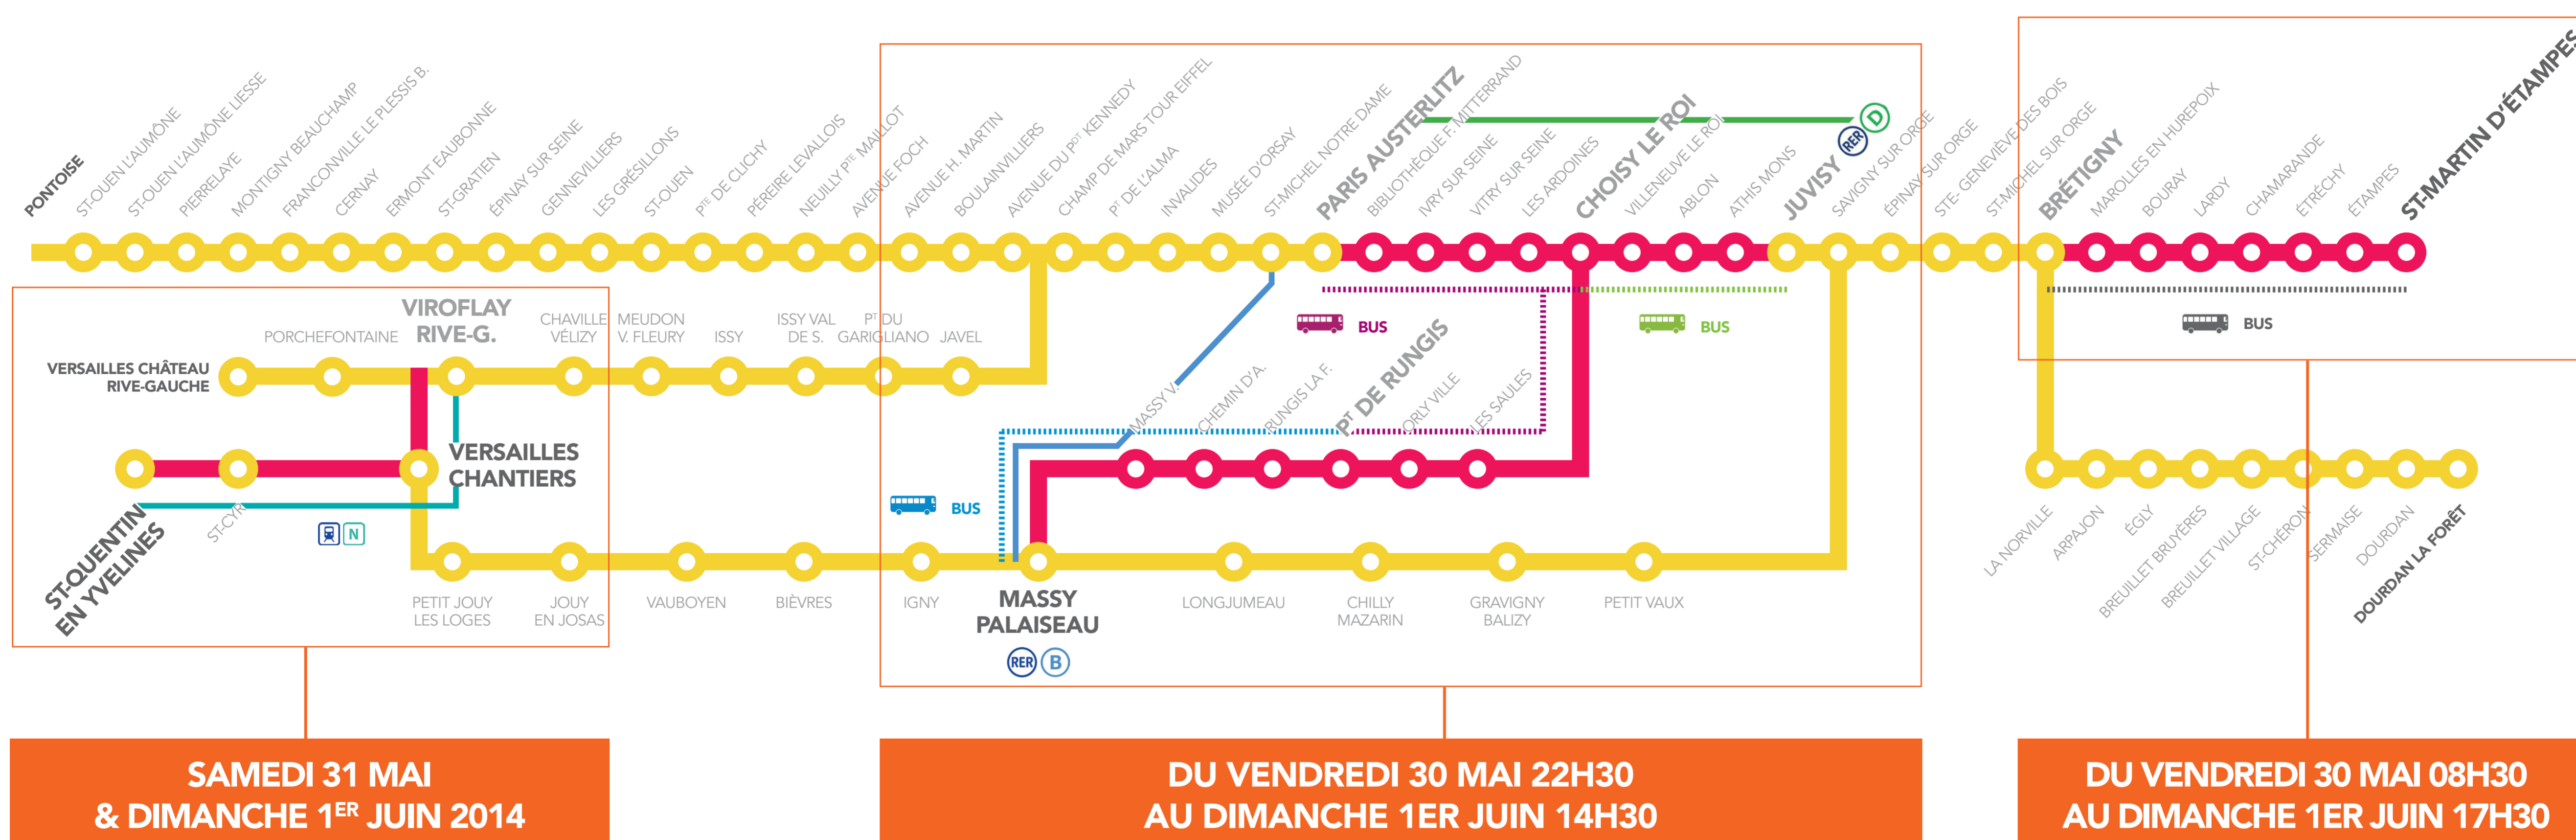

INFO TRAFIC TRAVAUX

BRETIGNY ◄► SAINT MARTIN D'ETAMPES
PARIS AUSTERLITZ ◄► MASSY PALAISEAU
PARIS AUSTERLITZ ◄► JUVISY
VIROFLAY RIVE GAUCHE ◄► SAINT QUENTIN EN YVELINES

Du vendredi 30 mai au dimanche 1er juin 2014

En raison du remplacement de 9 aiguillages à Choisy-le-Roi et des travaux en gare de Brétigny, Étampes et Versailles Chantiers, la circulation des trains est interrompue entre :

- BRETIGNY ◄► SAINT MARTIN D'ETAMPES
- PARIS AUSTERLITZ ◄► MASSY PALAISEAU
- PARIS AUSTERLITZ ◄► JUVISY
- VIROFLAY RIVE GAUCHE ◄► SAINT QUENTIN EN YVELINES

Selon les interruptions de circulation, des bus de substitution sont mis en place dans les deux sens entre:

- JUVISY ET CHOISY LE ROI
- PARIS AUSTERLITZ ET JUVISY
- BRÉTIGNY ET SAINT MARTIN D'ÉTAMPES
- PARIS AUSTERLITZ ET PONT DE RUNGIS AÉROPORT D'ORLY
- MASSY PALAISEAU ET PONT DE RUNGIS AÉROPORT D'ORLY

• **SNCF LA RADIO**
Radio d'info trafic mobile. Un point trafic toutes les 15 minutes, depuis l'application **SNCFDIRECT** sur smartphone et tous les sites internet SNCF.

TÉLÉCHARGEZ GRATUITEMENT
- Un lecteur de flashcode sur votre portail d'applications ou sur internet
- Lancez l'application téléchargée
- Sélectionner le bon type de code
- Visez le code et découvrez le service