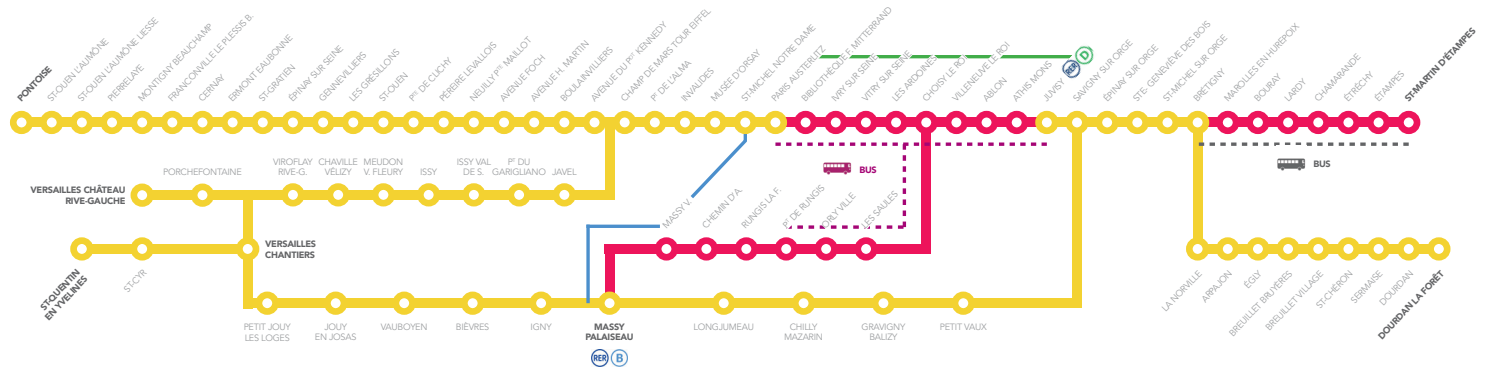

LE VENDREDI 30 MAI DE 08H30 À 22H30

➤ Interruption totale des circulations, dans les deux sens, entre **Brétigny** et **Saint-Martin d'Étampes**.

➤ Entre les gares de **Brétigny** et **Saint-Martin d'Étampes**, dessertes par bus toutes les 30 minutes.

BRÉTIGNY ► SAINT-MARTIN D'ÉTAMPES

	ELBA					Départs toutes les 30 mn jusqu'à 01h30		
Brétigny	08:05	08:45	08:45	09:15	09:15		01:30	01:30
Marolles en Hurepoix	08:10		09:00		09:30			01:45
Bouray	08:13		09:12		09:42			01:57
Lardy	08:17		09:23		09:53			02:08
Chamarande	08:20		09:30		10:00			02:15
Étréchy	08:23		09:36		10:06			02:21
Étampes	08:29	09:15	09:49	09:45	10:19		02:00	02:34
Saint-Martin d'Étampes	08:32	09:20	09:54	09:50	10:24		02:05	02:39

SAINT-MARTIN D'ÉTAMPES ► BRÉTIGNY

	SARA					Départs toutes les 30 minutes jusqu'à 19h40												
Saint-Martin d'Étampes	8:56	9:10	9:10	9:40	9:40		19:40	19:40	20:10	20:40	21:10	21:40	22:10	22:40				
Étampes	9:00	9:15	9:15	9:45	9:45		19:45	19:45	20:15	20:45	21:15	21:45	22:15	22:45				
Étréchy	9:06		9:28		9:58			19:58		20:58		21:58		22:58				
Chamarande	9:09		9:34		10:04			20:04		21:04		22:04		23:04				
Lardy	9:13		9:41		10:11			20:11		21:11		22:11		23:11				
Bouray	9:16		9:52		10:22			20:22		21:22		22:22		23:22				
Marolles en Hurepoix	9:20		10:04		10:34			20:34		21:34		22:34		23:34				
Brétigny	9:26	9:45	10:19	10:15	10:49		20:15	20:49	20:45	21:49	21:45	22:49	22:45	23:49				

LE VENDREDI 30 MAI À PARTIR DE 22H30

- Interruption totale des circulations, dans les deux sens, entre **Paris Austerlitz et Massy Palaiseau**
- Interruption totale des circulations, dans les deux sens, entre **Paris Austerlitz et Juvisy**
- Interruption totale des circulations, dans les deux sens, entre **Brétigny et Saint-Martin d'Étampes**