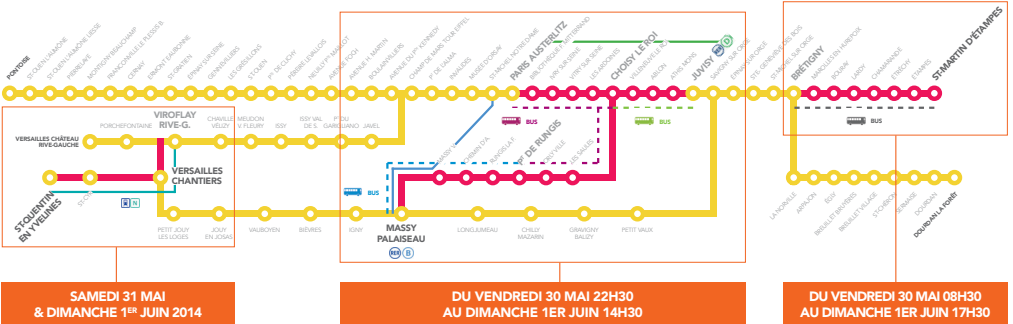

INFO TRAFIC TRAVAUX

GUIDE HORAIRES

DU VENDREDI 30 MAI AU DIMANCHE 1^{ER} JUIN 2014

En raison du remplacement de 9 aiguillages à Choisy le Roi et de travaux en gares de Brétigny, Étampes et Versailles Chantiers, la circulation des trains est interrompue entre

BRÉTIGNY <=> SAINT-MARTIN D'ÉTAMPES

PARIS AUSTERLITZ <=> MASSY PALAISEAU

PARIS AUSTERLITZ <=> JUVISY

VIROFLAY RIVE GAUCHE <=> SAINT-QUENTIN EN YVELINES

SNCF TRANSILIEN VOUS REMERCIE DE VOTRE COMPRÉHENSION.

LE VENDREDI 30 MAI DE 08H30 À 22H30

➤ Interruption totale des circulations, dans les deux sens, entre **Brétigny** et **Saint-Martin d'Étampes**.

➤ Entre les gares de **Brétigny** et **Saint-Martin d'Étampes**, dessertes par bus toutes les 30 minutes.

BRÉTIGNY ► SAINT-MARTIN D'ÉTAMPES

	ELBA					Départs toutes les 30 mn jusqu'à 01h30		
Brétigny	08:05	08:45	08:45	09:15	09:15		01:30	01:30
Marolles en Hurepoix	08:10		09:00		09:30			01:45
Bouray	08:13		09:12		09:42			01:57
Lardy	08:17		09:23		09:53			02:08
Chamarande	08:20		09:30		10:00			02:15
Étréchy	08:23		09:36		10:06			02:21
Étampes	08:29	09:15	09:49	09:45	10:19		02:00	02:34
Saint-Martin d'Étampes	08:32	09:20	09:54	09:50	10:24		02:05	02:39