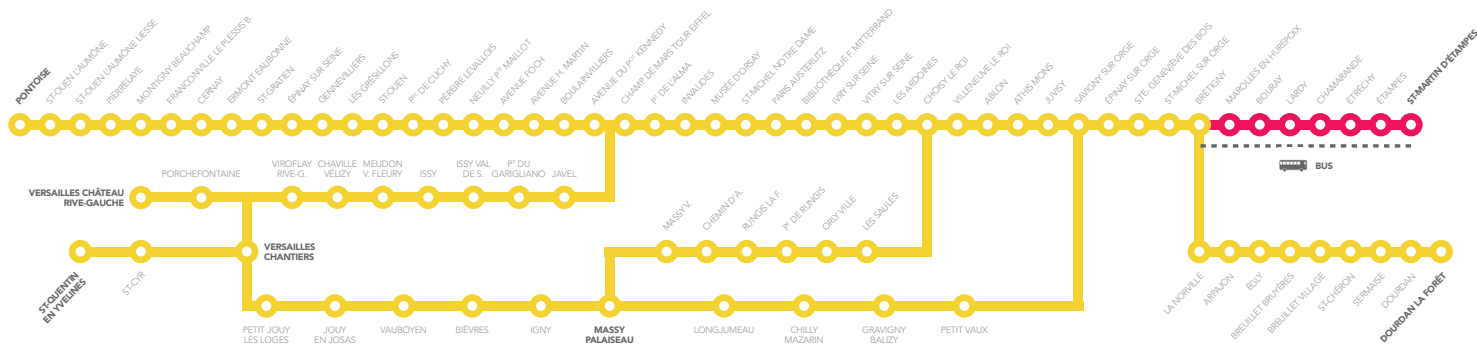

INFO TRAFIC TRAVAUX

GUIDE HORAIRES

DU VENDREDI 30 MAI AU DIMANCHE 1^{ER} JUIN 2014

En raison du remplacement de 9 aiguillages à Choisy le Roi et de travaux en gares de Brétigny, Étampes et Versailles Chantiers, la circulation des trains est interrompue entre

BRÉTIGNY <=> SAINT-MARTIN D'ÉTAMPES

PARIS AUSTERLITZ <=> MASSY PALAISEAU

PARIS AUSTERLITZ <=> JUVISY

VIROFLAY RIVE GAUCHE <=> SAINT-QUENTIN EN YVELINES

SNCF TRANSILIEN VOUS REMERCIE DE VOTRE COMPRÉHENSION.

LE VENDREDI 30 MAI DE 08H30 À 22H30

➤ Interruption totale des circulations, dans les deux sens, entre **Brétigny** et **Saint-Martin d'Étampes**.

➤ Entre les gares de **Brétigny** et **Saint-Martin d'Étampes**, dessertes par bus toutes les 30 minutes.

BRÉTIGNY ► SAINT-MARTIN D'ÉTAMPES

	ELBA					Départs toutes les 30 mn jusqu'à 01h30		
Brétigny	08:05	08:45	08:45	09:15	09:15		01:30	01:30
Marolles en Hurepoix	08:10		09:00		09:30			01:45
Bouray	08:13		09:12		09:42			01:57
Lardy	08:17		09:23		09:53			02:08
Chamarande	08:20		09:30		10:00			02:15
Étréchy	08:23		09:36		10:06			02:21
Étampes	08:29	09:15	09:49	09:45	10:19		02:00	02:34
Saint-Martin d'Étampes	08:32	09:20	09:54	09:50	10:24		02:05	02:39