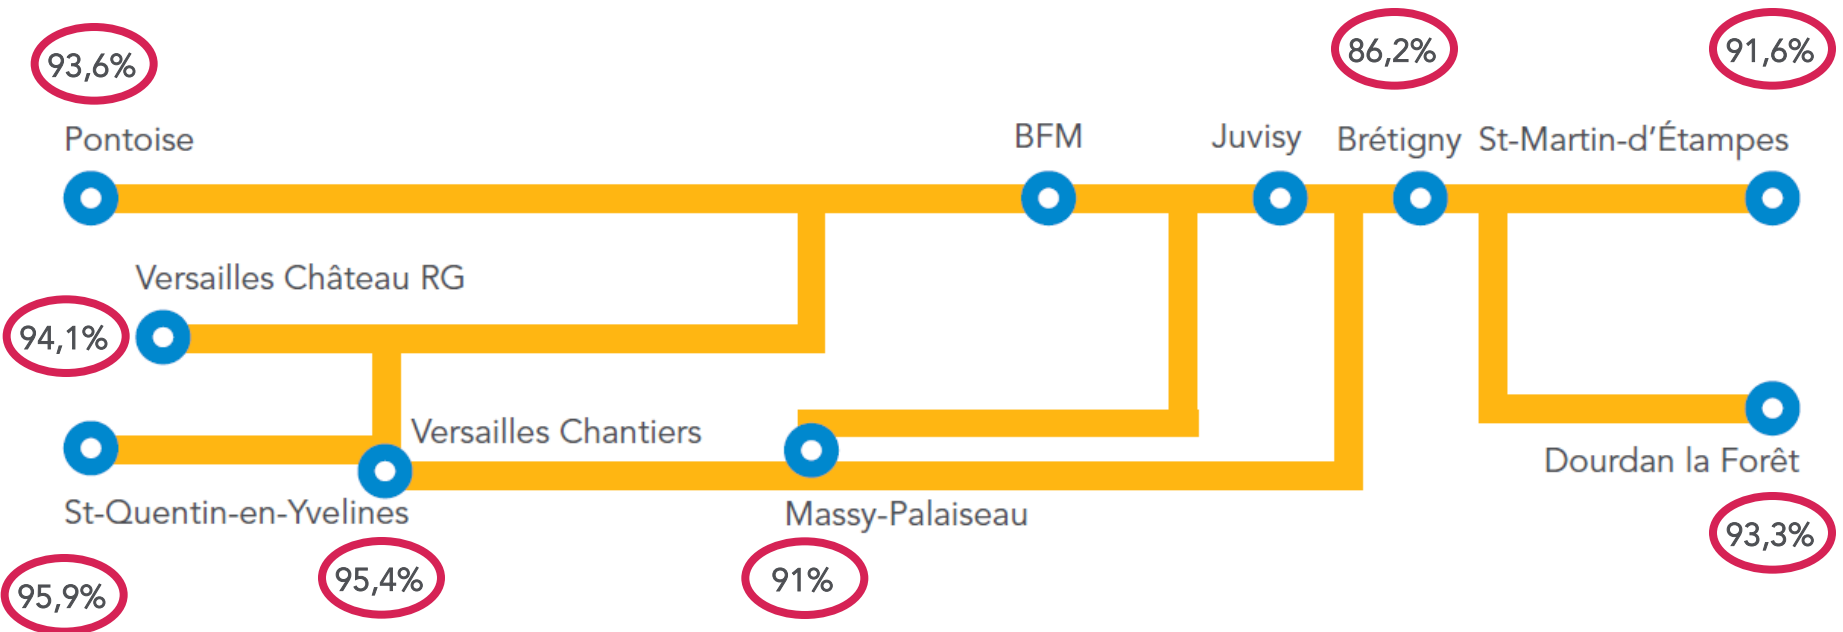

# PONCTUALITE DE LA LIGNE C

### FAITS MARQUANTS DU MOIS

**Jeudi 1er et vendredi 2 :** Limitations temporaires de vitesse liées aux fortes chaleurs à Massy et à Juvisy - 18 610 clients retardés

**Lundi 5 :** Limitations temporaires de vitesse liées aux fortes chaleurs à Massy, Juvisy et Brétigny - 26 750 clients retardés

**Mardi 20 :** Champs de mars - Signal d'alarme - 10 270 clients retardés

**Vendredi 23 :** Choisy le roi - Limitations temporaires de vitesse suite aux fortes chaleurs - 11 532 clients retardés

**Vendredi 30 :** Choisy le roi - Limitations temporaires de vitesse inopinées - 41 000 clients retardés