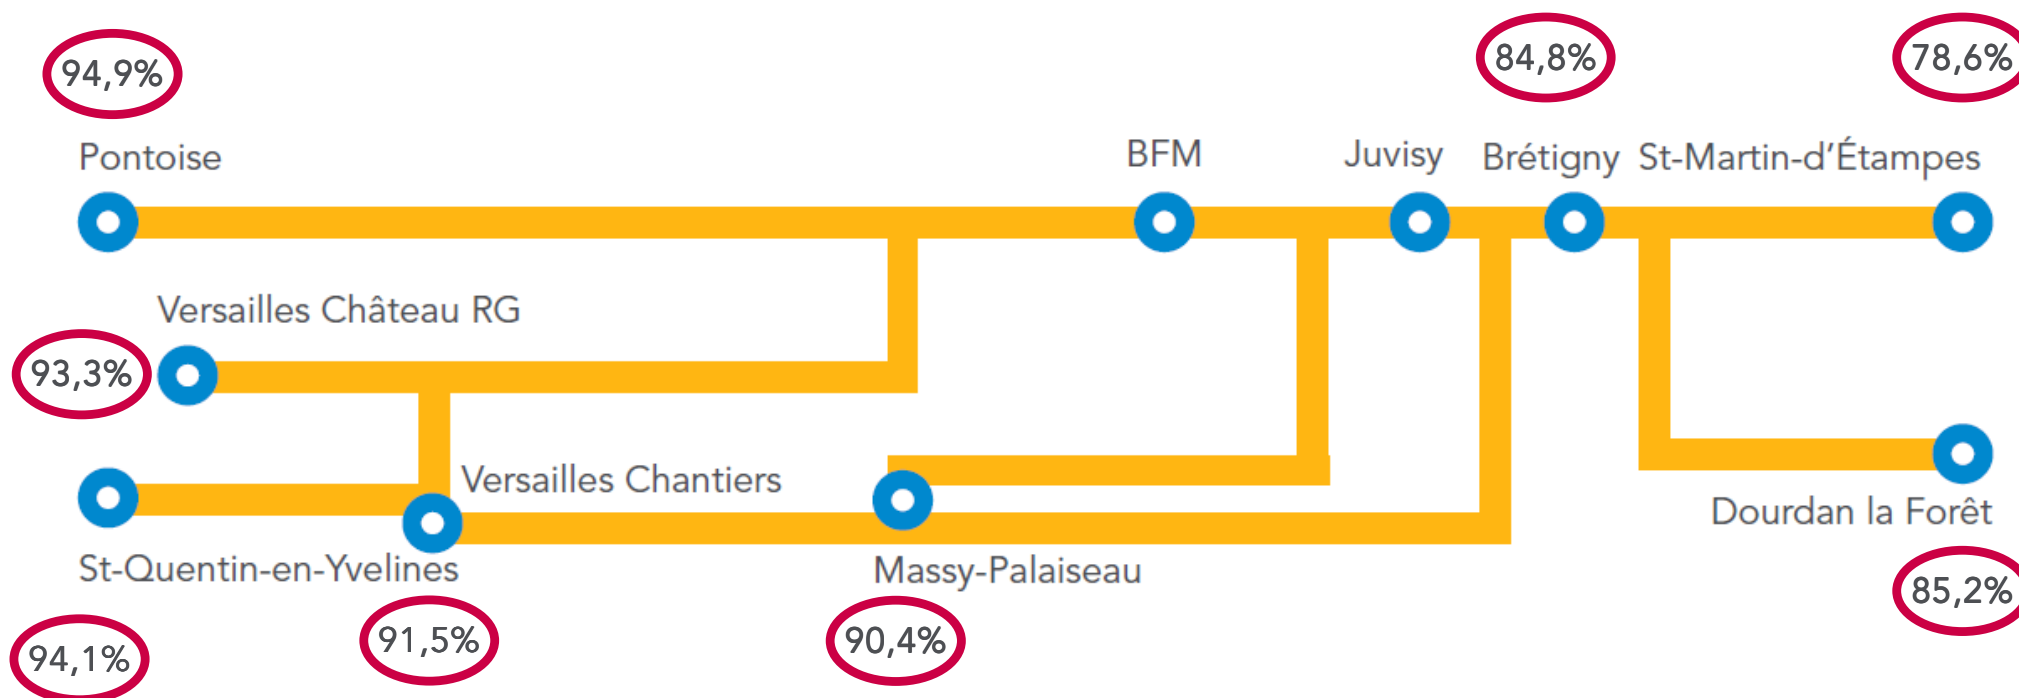

PONCTUALITE DE LA LIGNE C

JUILLET 2013

FAITS MARQUANTS DU MOIS

Vendredi 12 et semaines suivantes : Déraillement d'un train Intercités en gare de Brétigny sur Orge

Mardi 16 : Colis suspect en gare de Neuilly Porte Maillot

Lundi 22 : Limitation de vitesse due aux fortes chaleurs entre Massy et Pont de Rungis

Mardi 23 : Rail cassé à Vitry