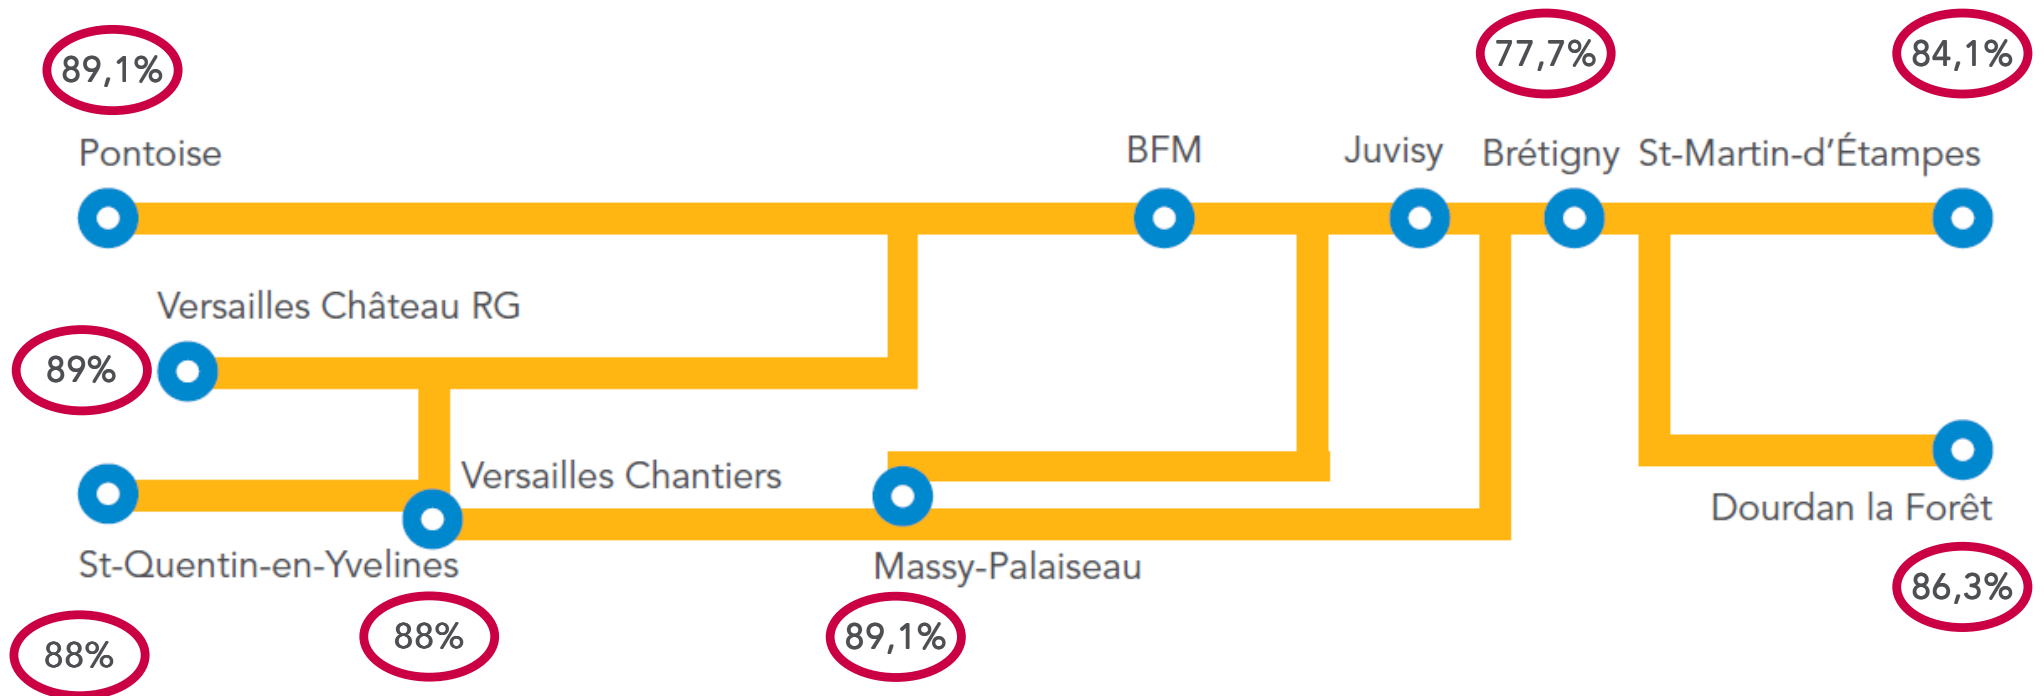

# PONCTUALITE DE LA LIGNE C

## MARS 2013

### FAITS MARQUANTS DU MOIS

**Vendredi 8** : Déangement de signaux à St Gratien à 5h45 - 31 414 clients retardés

**Lundi 11** : Effacement de la sous-station de Porchefontaine - 91 245 clients retardés

**Mardi et Mercredi 12/13** : Chutes de neige / Givre sur la caténaire – 385 714 clients retardés

**Mardi 19** : Problème de signalisation en gare d'Avenue Président Kennedy - 76 771 clients retardés

**Jeudi 28** : personne dans les voies en gare de Champ de Mars à 18h38 - 24 682 clients retardés