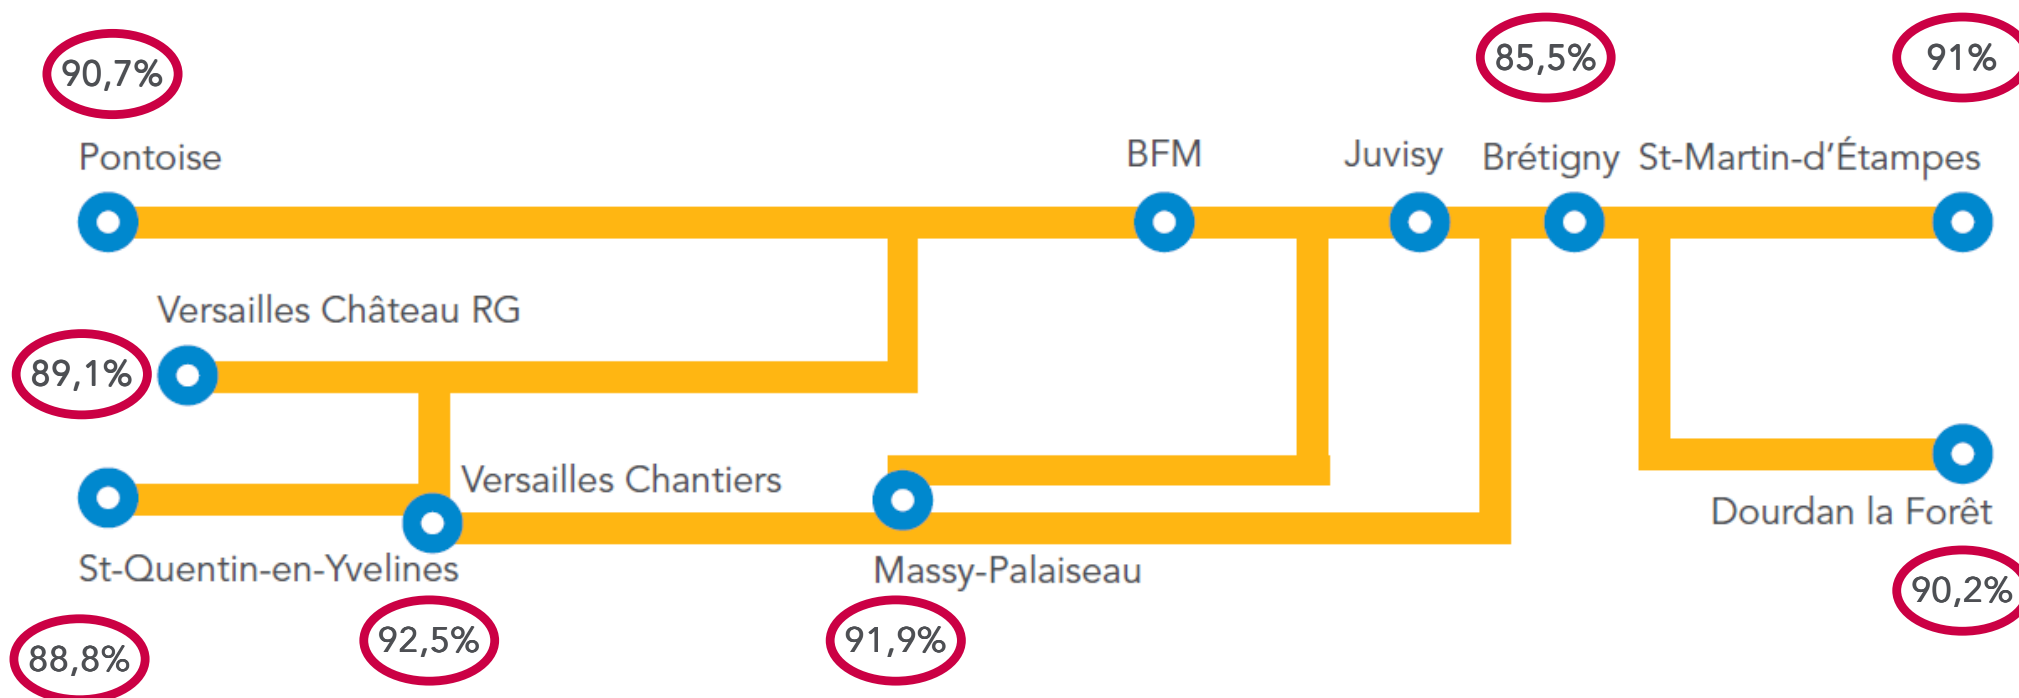

# PRODUCTION DE LA LIGNE C

## NOVEMBRE 2012

### FAITS MARQUANTS DU MOIS

8 novembre : Rail cassé en gare de Brétigny-sur-Orge : 15 trains touchés

22 novembre : Problèmes d'adhérence sur l'ensemble de la Ligne : 34 trains touchés

26 novembre : Problèmes d'adhérence sur l'ensemble de la Ligne : 30 trains touchés

27 novembre : Problèmes d'adhérence sur l'ensemble de la Ligne : 33 trains touchés