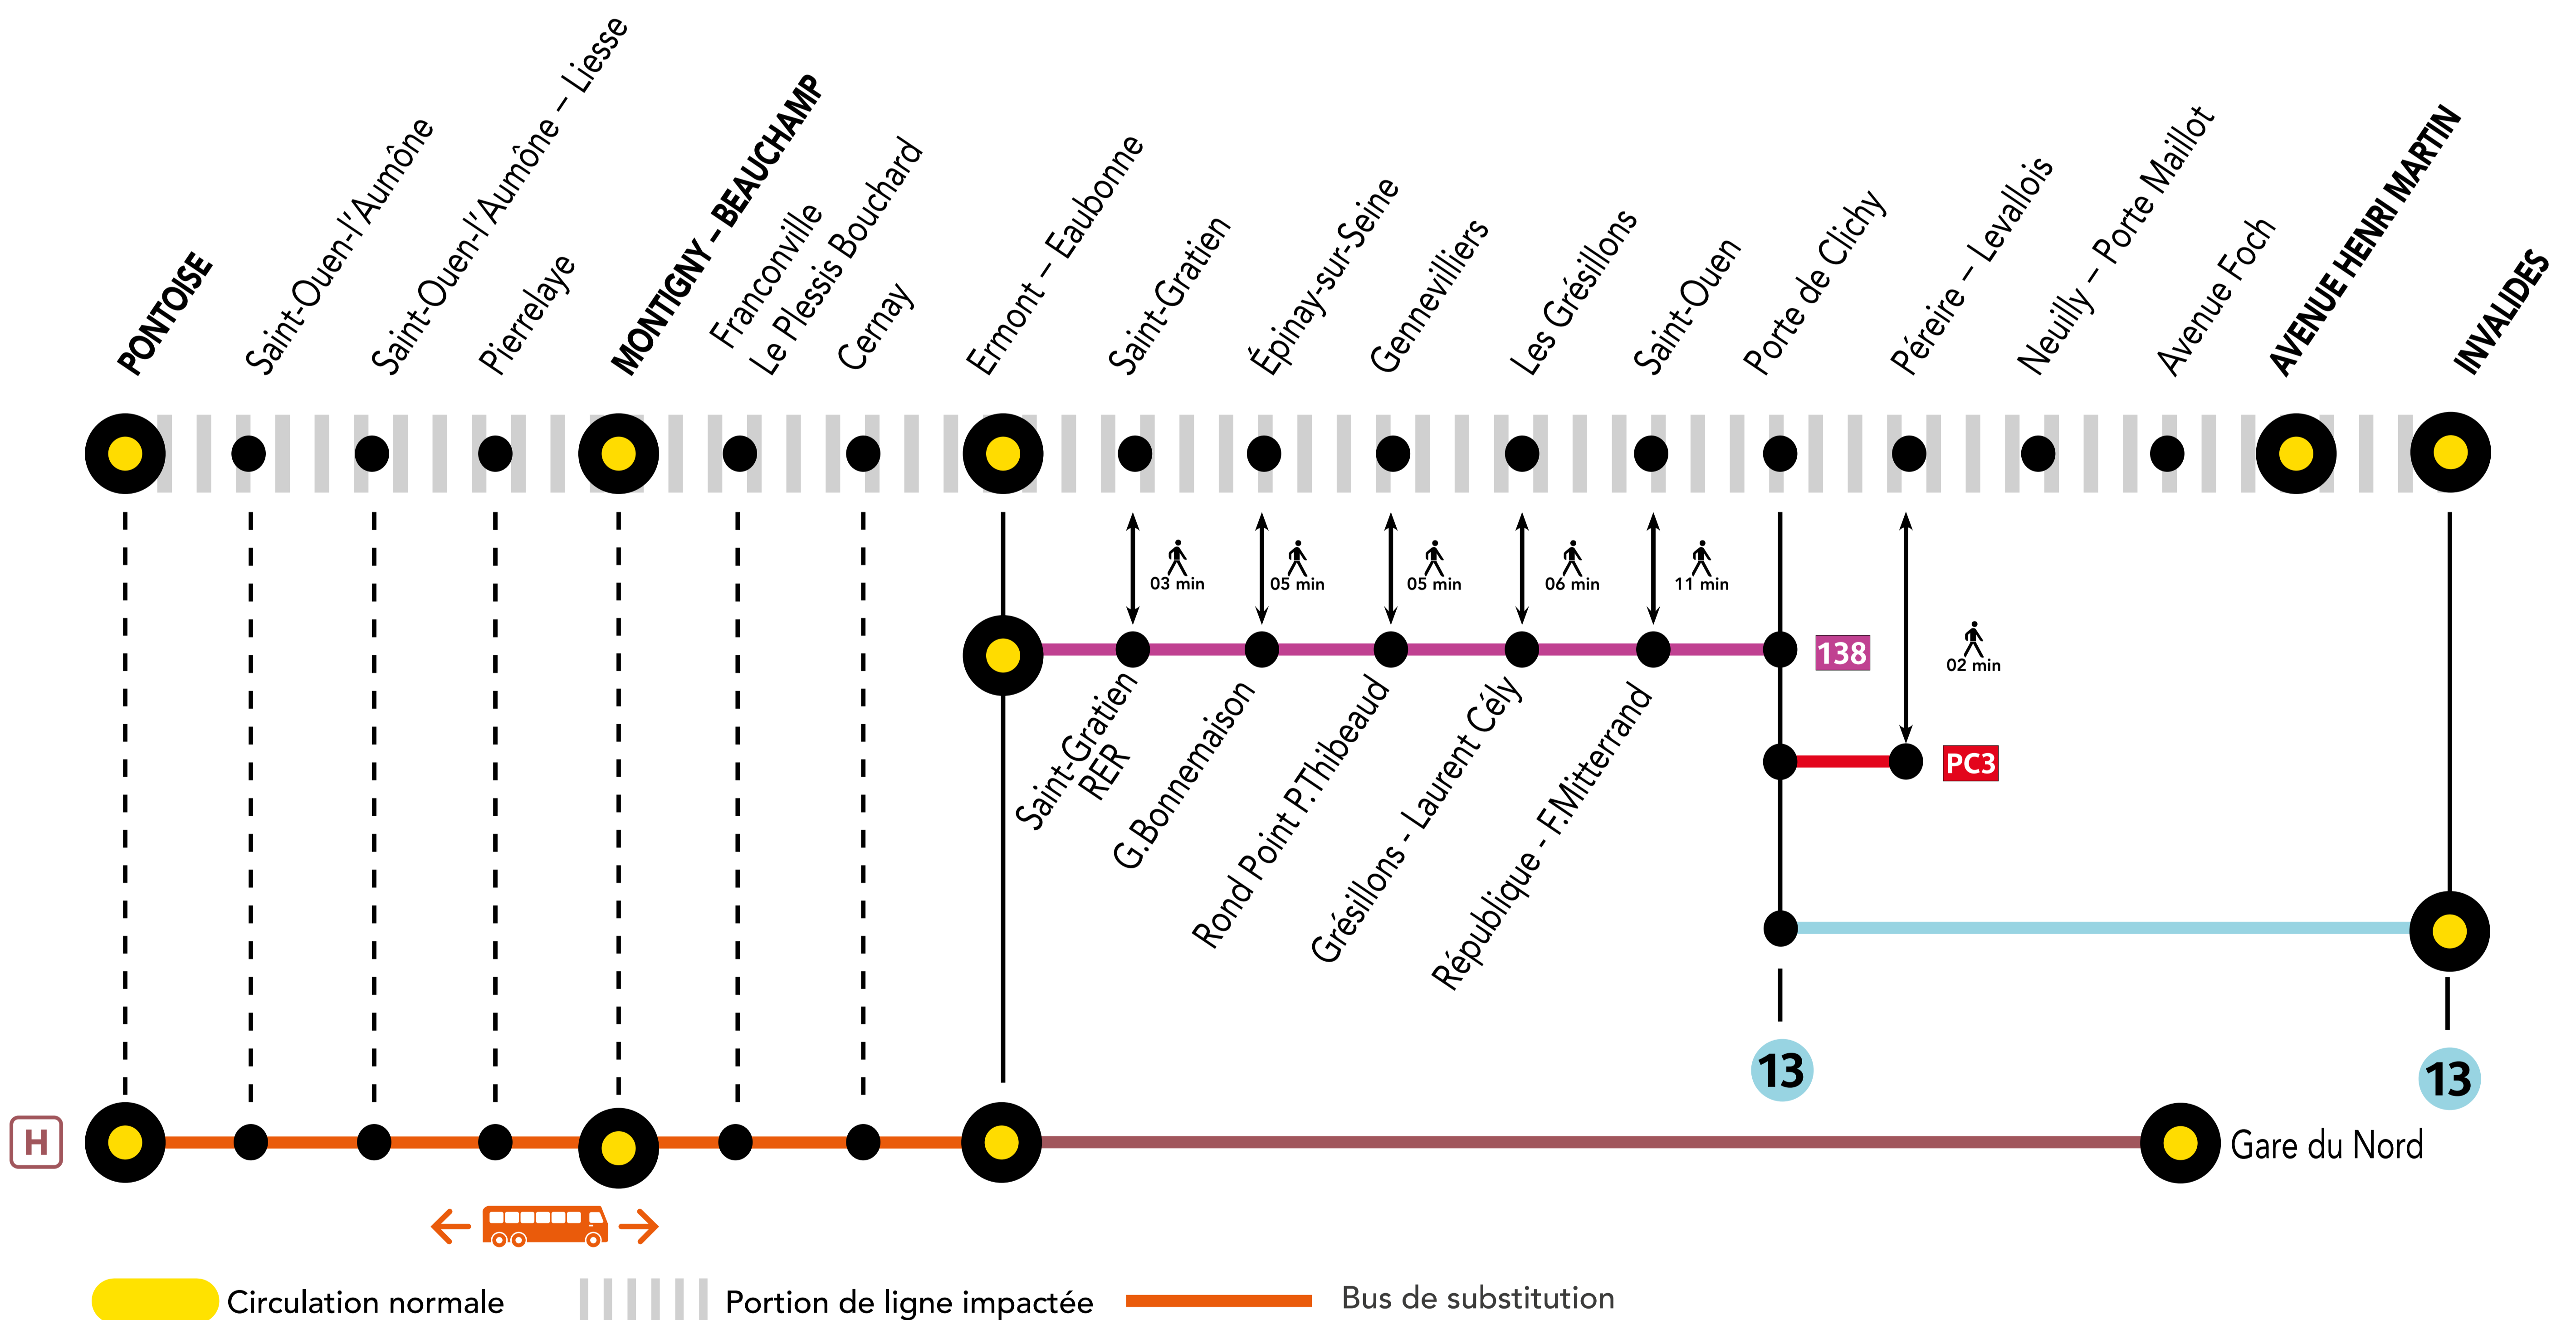

INFO TRAVAUX

AUCUN TRAIN ENTRE INVALIDES ET PONTOISE

AVRIL. 07 et 08	AVRIL. 14 et 15	AVRIL. 21 et 22	SAMEDI DIMANCHE	+ D'INFORMATION ➤ au guichet ➤ sur les applis SNCF et Ma Ligne C ➤ sur transilien.com ➤ sur malignec.transilien.com
--	--	--	----------------------------------	--

RENFORCEMENT BUS RATP / ALLONGEMENT DE TRAJET

- PORTE DE CLICHY 138 ERMONTEAUBONNE + 30 À 45 MIN
- ERMONTEAUBONNE PONTOISE + 30 MIN

PARTENAIRES

PENDANT LES TRAVAUX, COVOITUREZ AVEC idVROOM
TRANSILIEN VOUS OFFRE VOTRE TRAJET !

Retrouvez toutes les informations sur l'offre sur idvroom.com/offre-travaux-transilien